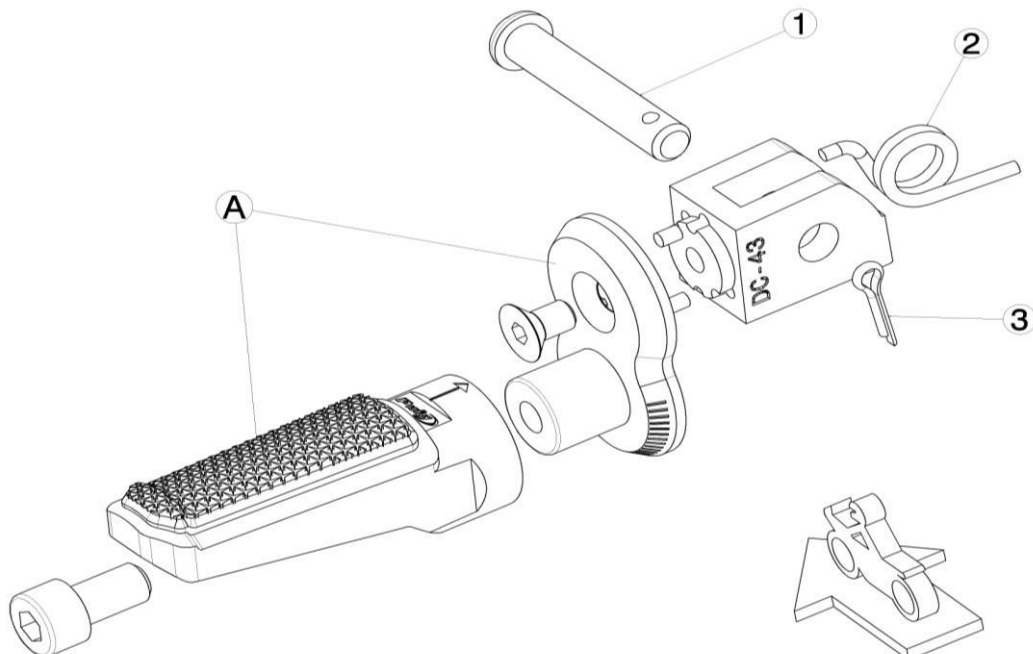

YAMAHA MT-10 '17>

REF 21415N

DESPLAZADOR ESTRIBERA CONDUCTOR / DRIVER FOOTPEG EXTENSION

LADO DERECHO
RIGHT SIDE
RECHTS SEITE

1, 2, 3, Piezas originales / Original parts

A, Piezas no suministradas con esta referencia / Parts not supplied with this reference

LADO IZQUIERDO
LEFT SIDE
LINKS SEITE

1, 2, 3, Piezas originales / Original parts

A, Piezas no suministradas con esta referencia / Parts not supplied with this reference