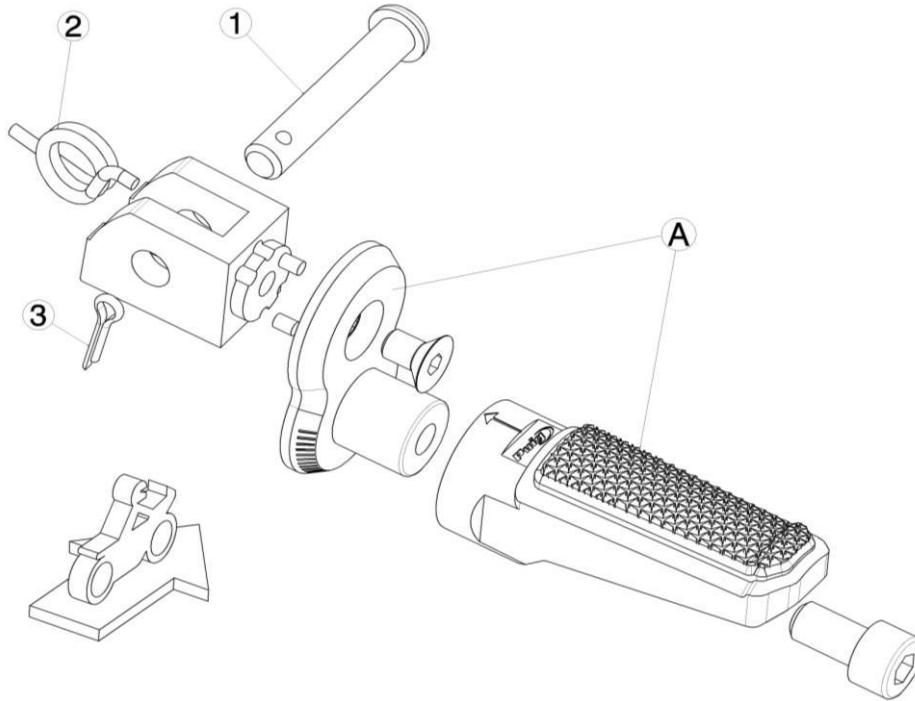

YAMAHA MT-10 '17>

REF 21415N

DESPLAZADOR ESTRIBERA CONDUCTOR / DRIVER FOOTPEG EXTENSION

LADO DERECHO
RIGHT SIDE
RECHTS SEITE

1, 2, 3, Piezas originales / Original parts

A, Piezas no suministradas con esta referencia / Parts not supplied with this reference