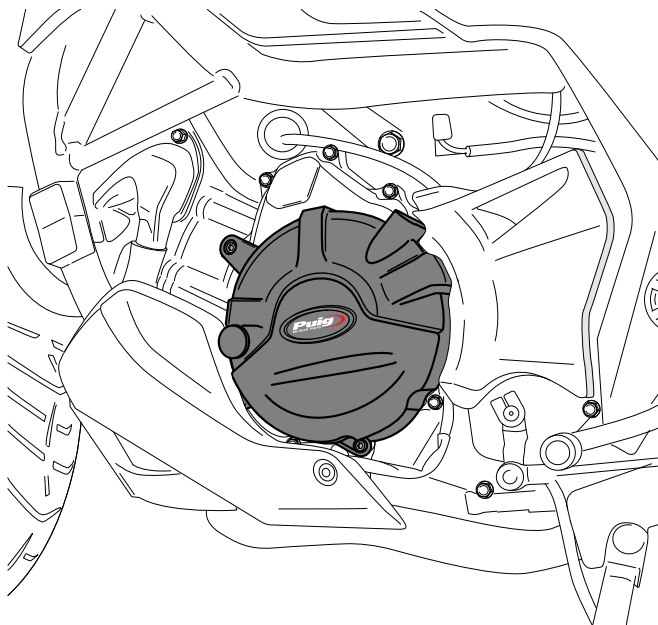

HONDA NC 750 '21-

REF 21462N

TAPAS LATERAL IZQUIERDO / LEFT SIDE COVERS

1 Person

30 min

EASY

ID.	PIEZA / PART	DESCRIPCIÓN	DESCRIPTION	QTY.	REF.:
1		Tapa izquierda	Left cover	1	CONJUNTO--21462N
2		Tornillo M6x40 DIN912	M6x40 DIN912 screw	1	-
3		Tornillo M6x50DIN912	M6x50 DIN912 screw	2	-
4		Tornillo M6x55 DIN912	M6x55 DIN912 screw	1	-

RECOMENDAMOS MONTAR LOS TORNILLOS APRETANDO UNIFORMEMENTE UNO TRAS OTRO, PARA APRETAR FINALMENTE CON DINAMOMÉTRICA
WE RECOMMEND TO MOUNT THE SCREWS UNIFORMLY TIGHTENING ONE AFTER THE OTHER, TO FINALLY TIGHTEN WITH DYNAMOMETRIC

REF 21462N

TAPAS LATERAL DERECHO / RIGHT SIDE COVERS

1 Person

30 min

EASY

ID.	PIEZA / PART	DESCRIPCIÓN	DESCRIPTION	QTY.	REF.:
1		Tapa derecha 1	Right cover 1	1	CONJUNTO--21462N
2		Tornillo M6x40 DIN912	M6x40 DIN912 screw	4	-