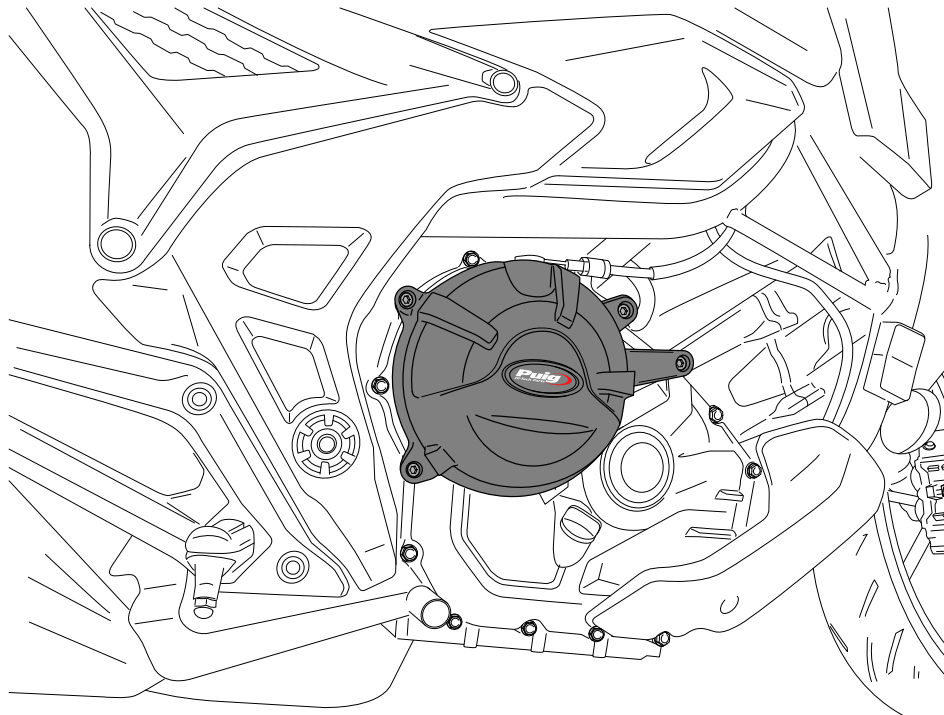

REF 21462N

TAPAS LATERAL DERECHO / RIGHT SIDE COVERS

1 Person

30 min

EASY

ID.	PIEZA / PART	DESCRIPCIÓN	DESCRIPTION	QTY.	REF.:
1		Tapa derecha 1	Right cover 1	1	CONJUNTO--21462N
2		Tornillo M6x40 DIN912	M6x40 DIN912 screw	4	-