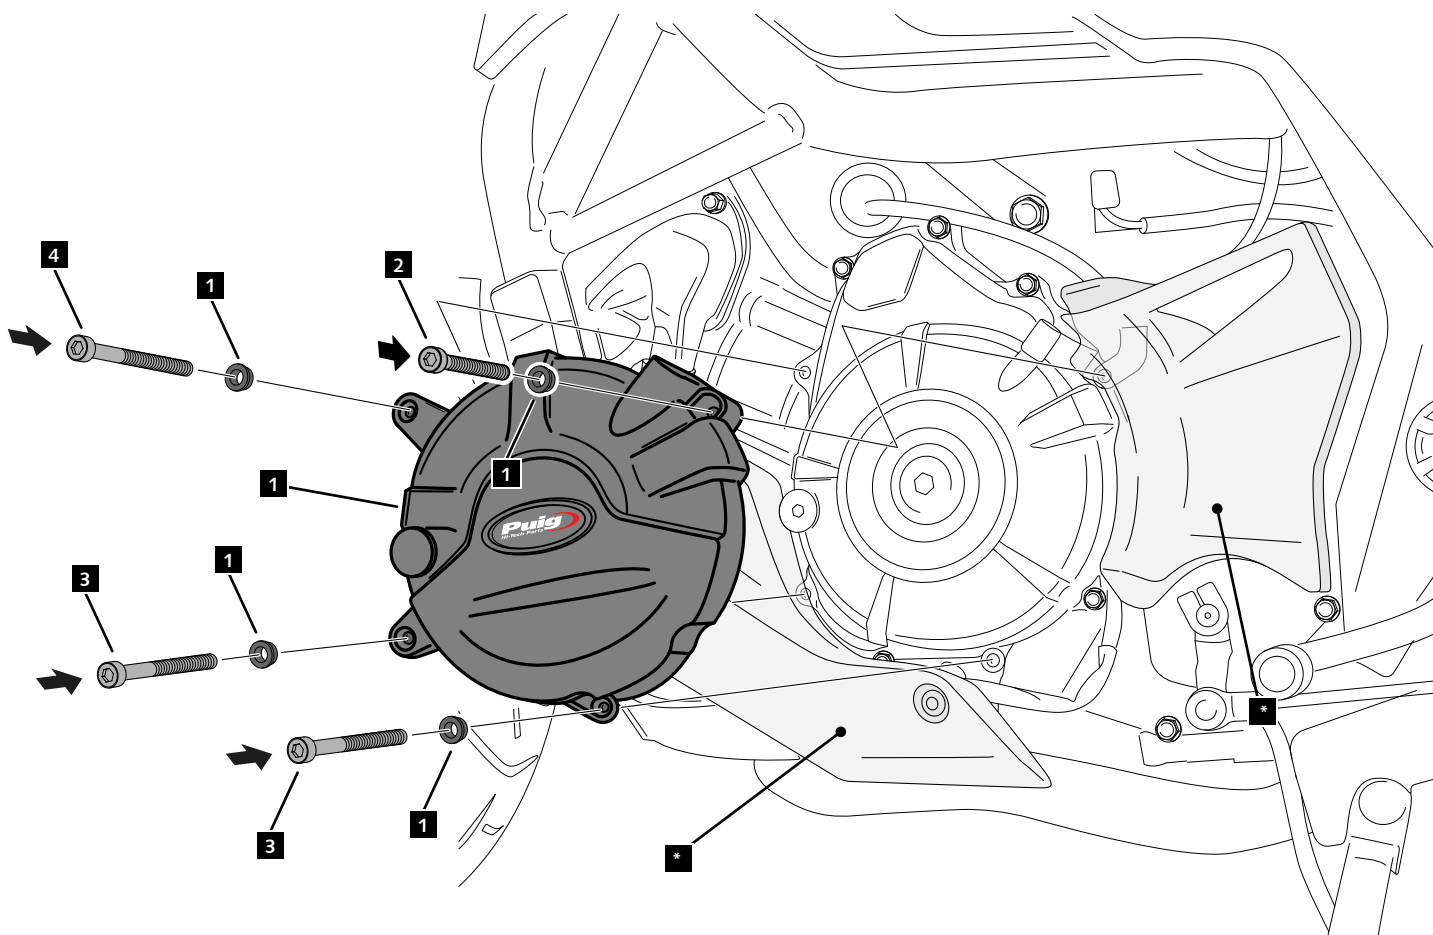

RECOMENDAMOS MONTAR LOS TORNILLOS APRETANDO UNIFORMEMENTE UNO TRAS OTRO, PARA APRETAR FINALMENTE CON DINAMOMÉTRICA
WE RECOMMEND TO MOUNT THE SCREWS UNIFORMLY TIGHTENING ONE AFTER THE OTHER, TO FINALLY TIGHTEN WITH DYNAMOMETRIC

1

ASSEMBLY
MONTAJE

ALLEN

5mm

2-3-4

9,00 N/m - Par de apriete
6,64 lbf/ft - Tightening torque

ES NECESARIO DESMONTAR EL CARENADO /
IT IS NECESSARY TO REMOVE THE COVER

HONDA NC 750 '21-

REF 21462N

TAPAS LATERAL DERECHO / RIGHT SIDE COVERS

1 Person

30 min

EASY

ID.	PIEZA / PART	DESCRIPCIÓN	DESCRIPTION	QTY.	REF.:
1		Tapa derecha 1	Right cover 1	1	CONJUNTO--21462N
2		Tornillo M6x40 DIN912	M6x40 DIN912 screw	4	-