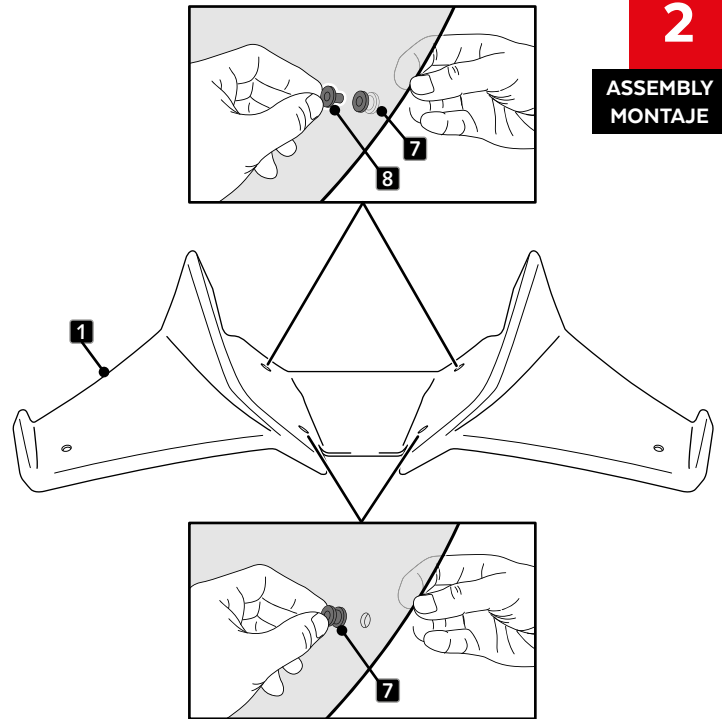

2

ASSEMBLY
MONTAJE