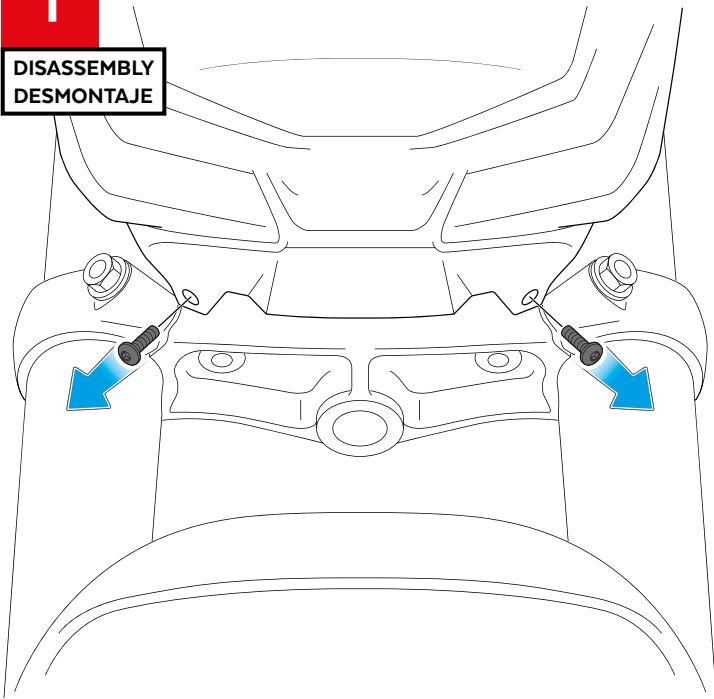

HONDA CB750 HORNET '23-

INSTRUCCIONES DE MONTAJE - MOUNTING INSTRUCTIONS - MONTAGEANLEITUNG

1

DISASSEMBLY
DESMONTAJE