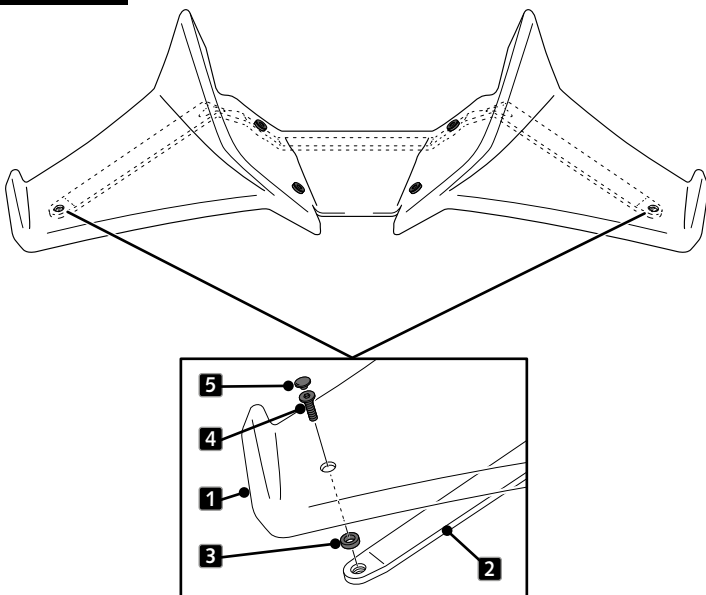

ID	PIEZA/PART	DESCRIPCIÓN	DESCRIPTION	QTY	REF
1		Alerón frontal naked	Naked frontal spoiler	1	21519J/NM3
2		Soporte	Metal support	1	SOPOR1P5--21519
3		Arandela de goma Ø4,5 x Ø11 x 2mm	Ø4,5 x Ø11 x 2mm rubber washer	2	ARAND-EPDM--722
4		Tornillo M5x12 DIN7991	M5x12 DIN7991 Allen screw	2	TORNI-D7991-611
5		Tapón tornillo M5 DIN7991	M5 DIN7991 screw cap	2	TAPON-----92
6		Tornillo Allen M5x20 Ø11 ISO 7380	M5x20 Ø11 ISO 7380 Allen screw	2	TORNI-I7380-730
7		Silentblock Ø12xØ6x9	Ø12xØ6x9 silentblock	4	AROPASACABLES-1
8		Casquillo con valona Ø12xØ6,8x7,3	Ø12xØ6,8x7,3 bush with flange	2	CASQUI-1A---750

**4**

ASSEMBLY  
MONTAJE