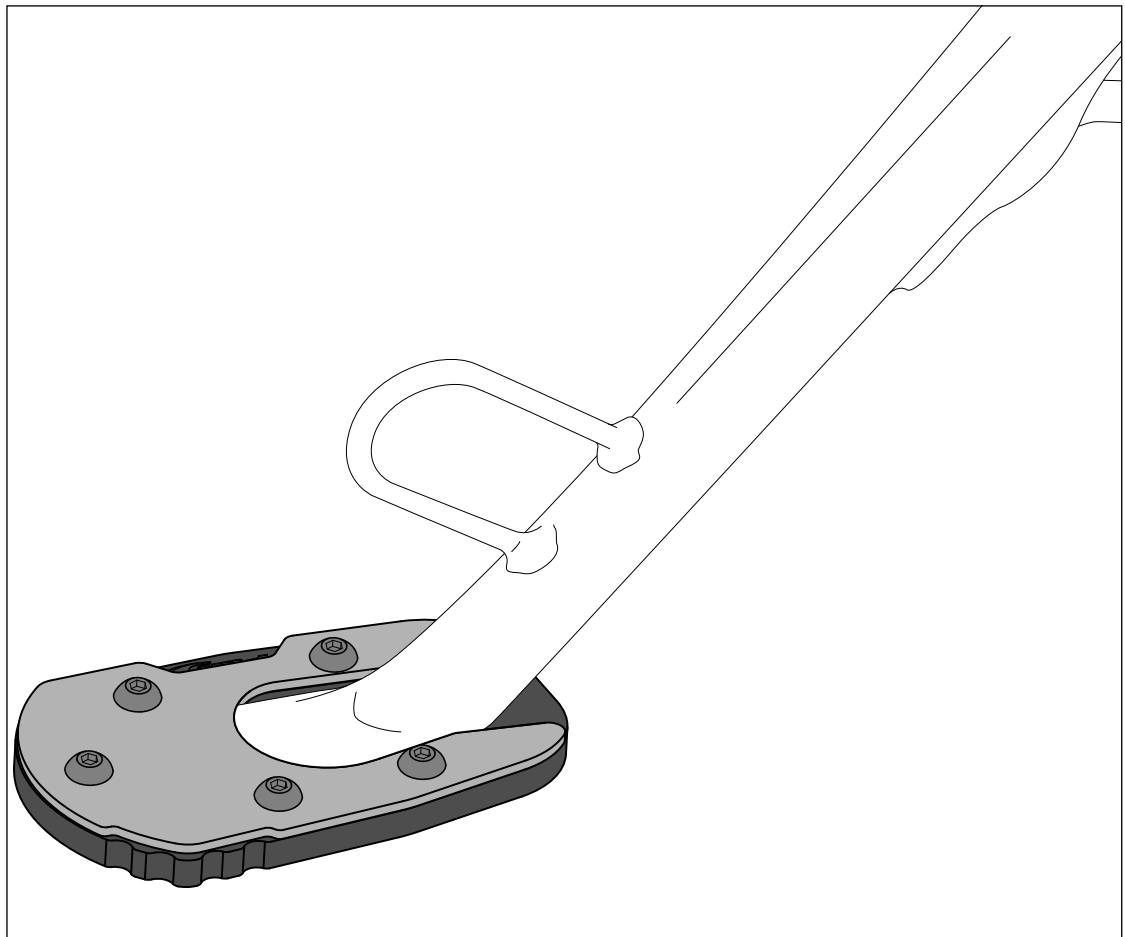

SUZUKI V-STROM 1050 / XT '20 / GSX8S'23

REF 21631N

EXTENSIÓN PATA DE CABRA / KICKSTAND EXTENSION

ID.	PIEZA / PART	DESCRIPCIÓN	DESCRIPTION	QTY.
1		Base aluminio	Aluminum base	1
2		Chapa superior	Upper plate	1
3		Tornillo M5x8 DIN1001 INOX	M5x8 DIN1001 INOX screw	5