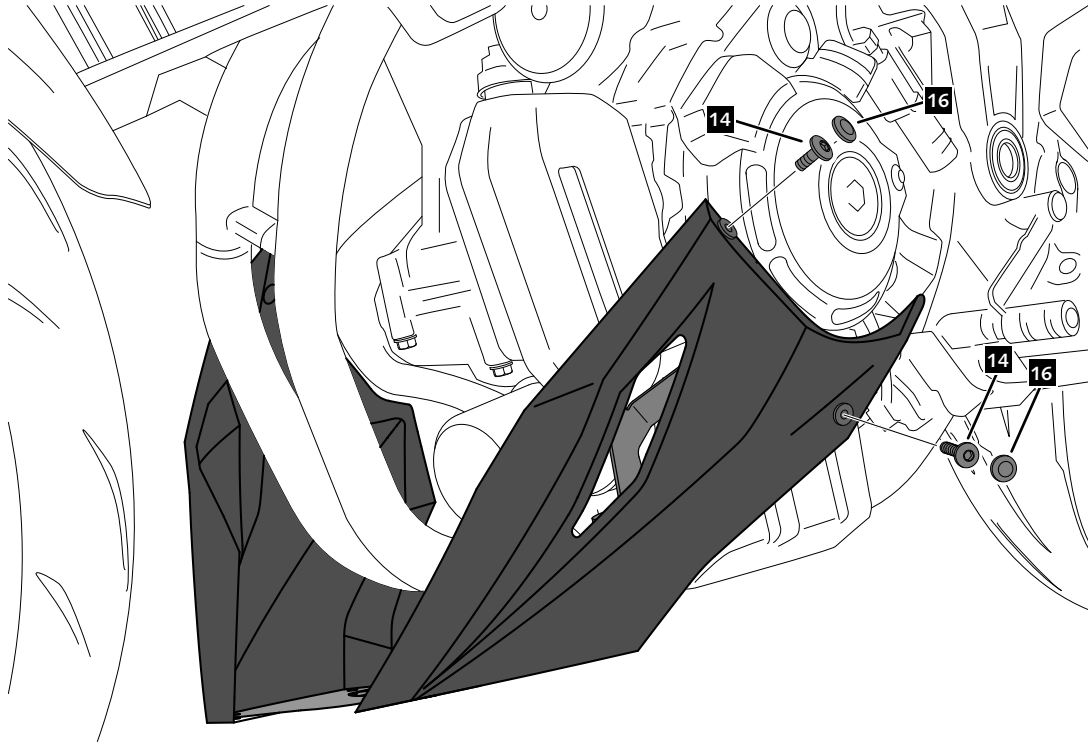

YAMAHA MT07 '25-

INSTRUCCIONES DE MONTAJE - MOUNTING INSTRUCTIONS - MONTAGEANLEITUNG

7

ASSEMBLY
MONTAJE

LADO IZQUIERDO
LEFT SIDE