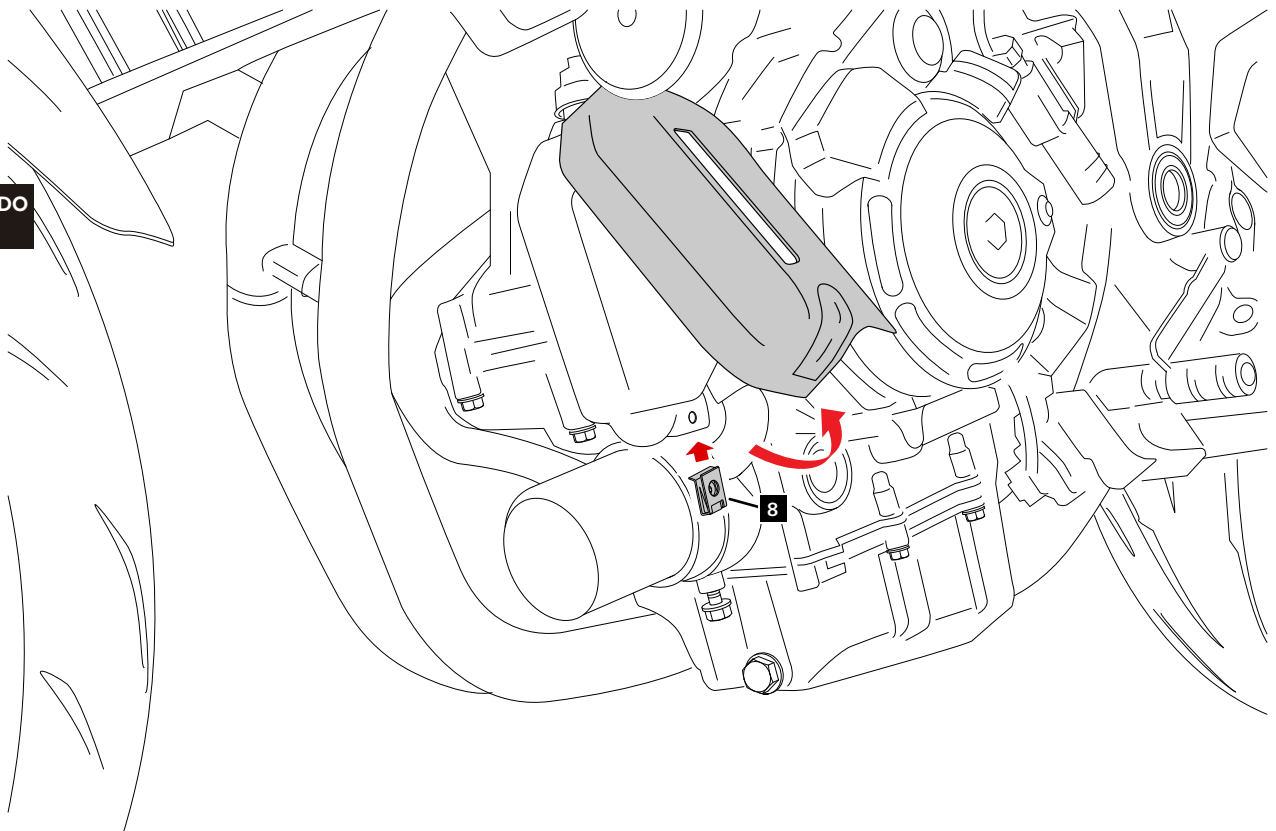

A Tornillería original
Original screws

YAMAHA MT07 '25-

INSTRUCCIONES DE MONTAJE - MOUNTING INSTRUCTIONS - MONTAGEANLEITUNG

3

**DISASSEMBLY
DESMONTAJE**

**LADO IZQUIERDO
LEFT SIDE**

4

**ASSEMBLY
MONTAJE**

**LADO IZQUIERDO
LEFT SIDE**

YAMAHA MT07 '25-

INSTRUCCIONES DE MONTAJE - MOUNTING INSTRUCTIONS - MONTAGEANLEITUNG

5

ASSEMBLY
MONTAJE

LADO IZQUIERDO
LEFT SIDE

6

ASSEMBLY
MONTAJE