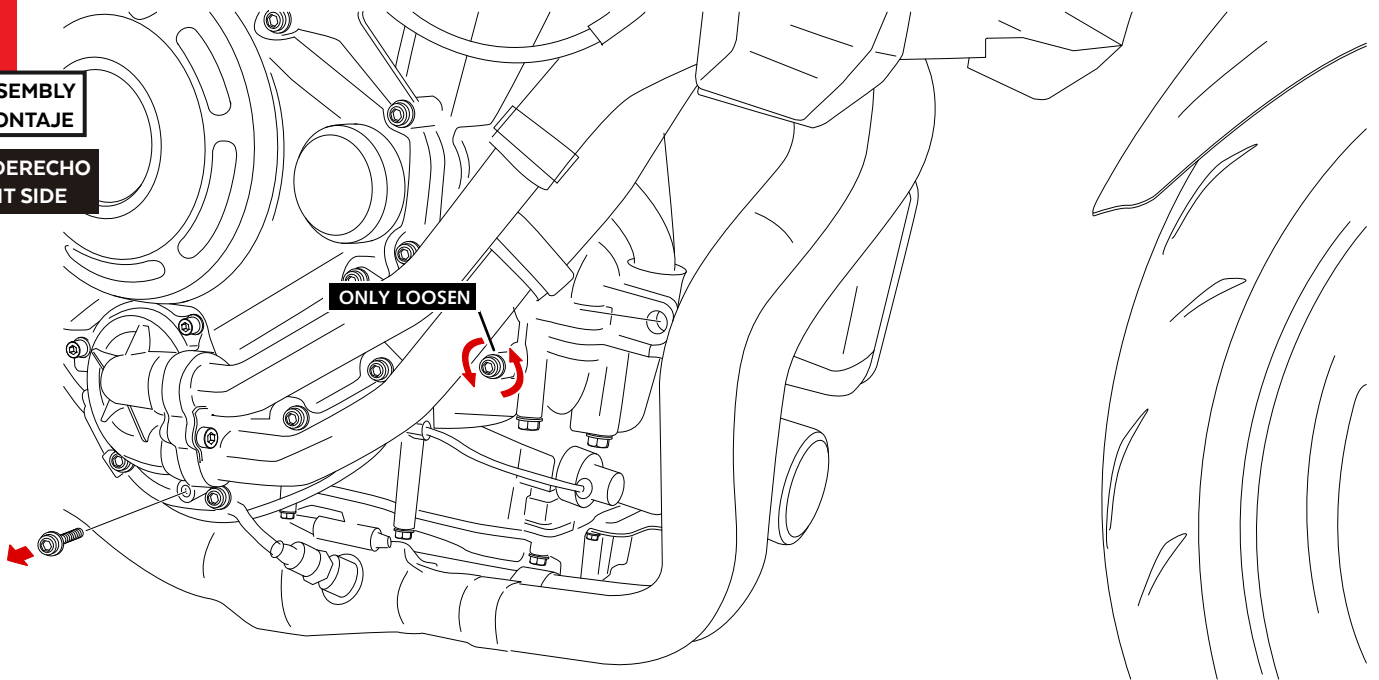

YAMAHA MT07 '25-

M O U N T I N G I N S T R U C T I O N S

REF 22415

ENGINE SPOILER

ID.	PIEZA/PART	DESCRIPCIÓN	DESCRIPTION	QTY.	REF.:
1		Lateral izquierdo quilla	Left side engine spoiler	1	22415C/N/JM3
2		Lateral derecho quilla	Right side engine spoiler	1	22415C/N/JM3
3		Quilla central	Central engine spoiler	1	SOPOR4P6-C22415
4		Soporte izquierdo (L)	Left support (L)	1	SOPOR4P6-L22415
5		Soporte derecho (R1)	Right support (R1)	1	SOPOR4P6R122415
6		Soporte derecho trasero (R2)	Rear Right support (R2)	1	SOPOR4P6R222415
7		Tornillo Allen M8x25 DIN912	M8x25 DIN912 Allen screw	1	TORNI-D912--241
8		Tuerca de clip M5	M5 clip nut	1	TUERCA-TRT-M5--
9		Tuerca grafilada M5	M5 Nut	4	TUERC-D6923-255
10		tuerca autoblocante M8	M8 Lock nut	1	TUEA-D985.8-M8-
11		Arandela de goma Ø4,5xØ11x2mm	Ø4,5xØ11x2mm Rubber washer	4	ARAND-EPDM--722
12		Silentblock Ø9xØ6x8mm	Ø9xØ6x8mm Silentblock	4	AROPASACABLES-1
13		Casquillo con valona Ø12xØ6,8x7,3	Ø12xØ6,8x7,3 Bush with flange	4	CASQUI-1A---750
14		Tornillo allen M5x16 Ø11 ISO 7380	M5x16 Ø11 ISO 7380 Allen screw	5	TORNI-I7380-493
15		Arandela de nylon M5	M5 Nylon washer	4	ARNV0000000245
16		Tapón tornillo M5 ISO 7380	M5 ISO 7380 screw cap	4	TAPON-----85
17		Tornillo allen M5x12 Ø11 ISO 7380	M5x12 Ø11 ISO 7380 Allen screw	4	TORNI-AI----520

YAMAHA MT07 '25-

INSTRUCCIONES DE MONTAJE - MOUNTING INSTRUCTIONS - MONTAGEANLEITUNG

1

**DISASSEMBLY
DESMONTAJE**

**LADO DERECHO
RIGHT SIDE**

2

**ASSEMBLY
MONTAJE**

**LADO DERECHO
RIGHT SIDE**