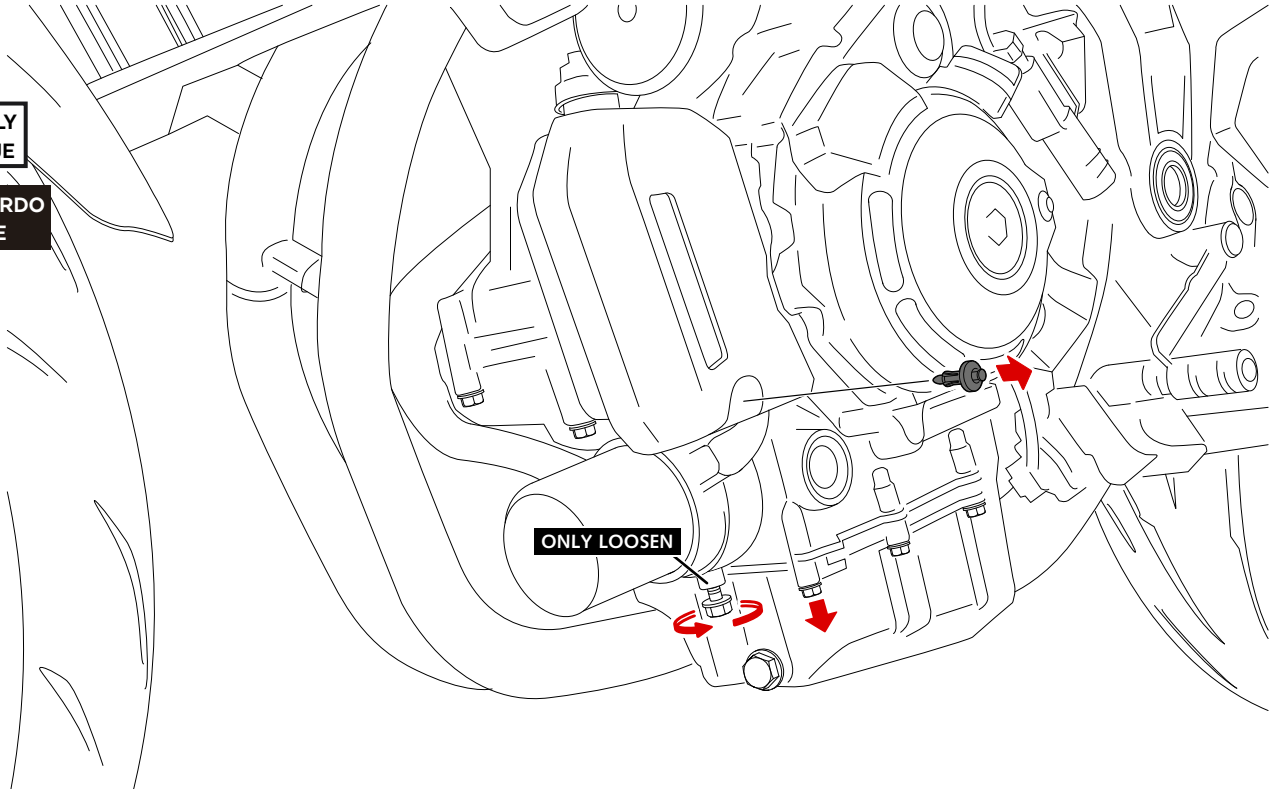

A Tornillería original
Original screws

YAMAHA MT07 '25-

INSTRUCCIONES DE MONTAJE - MOUNTING INSTRUCTIONS - MONTAGEANLEITUNG

3

**DISASSEMBLY
DESMONTAJE**

**LADO IZQUIERDO
LEFT SIDE**

4

**ASSEMBLY
MONTAJE**