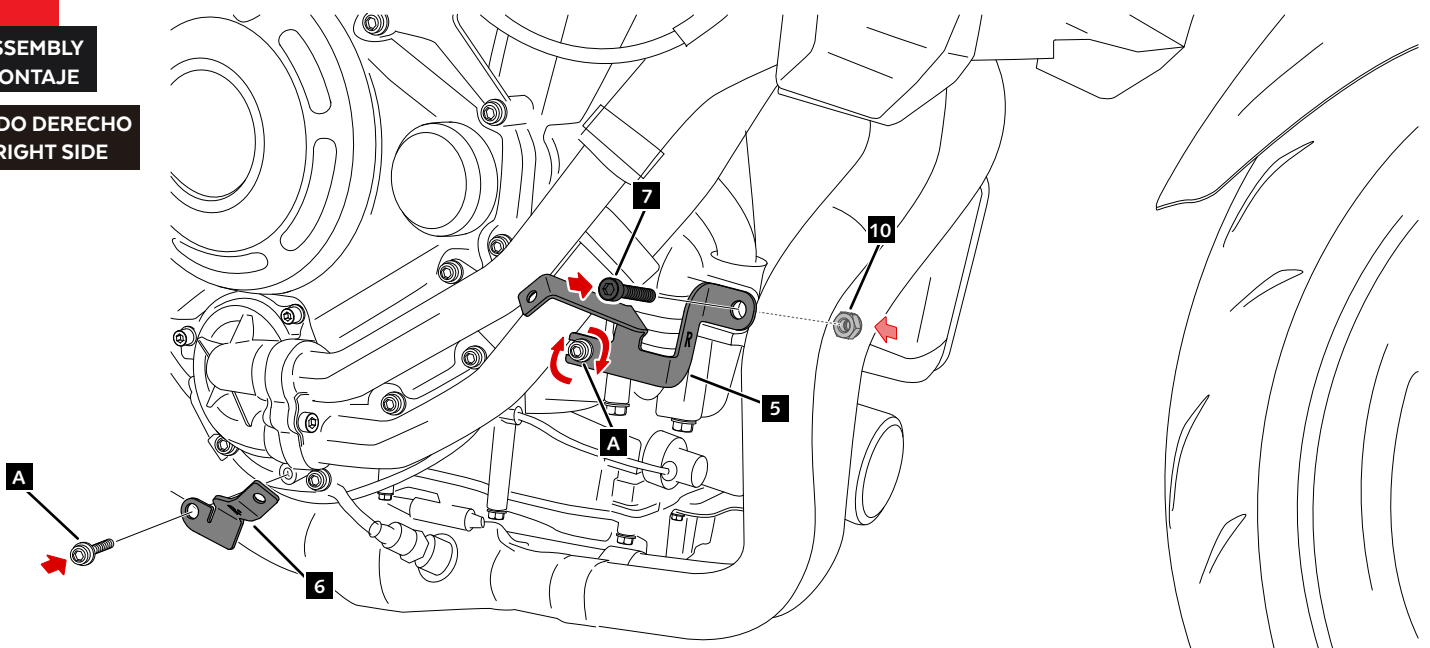

YAMAHA MT07 '25-

M O U N T I N G I N S T R U C T I O N S

REF 22415

ENGINE SPOILER

ID.	PIEZA/PART	DESCRIPCIÓN	DESCRIPTION	QTY.	REF.:
1		Lateral izquierdo quilla	Left side engine spoiler	1	22415C/N/JM3
2		Lateral derecho quilla	Right side engine spoiler	1	22415C/N/JM3
3		Quilla central	Central engine spoiler	1	SOPOR4P6-C22415
4		Soporte izquierdo (L)	Left support (L)	1	SOPOR4P6-L22415
5		Soporte derecho (R1)	Right support (R1)	1	SOPOR4P6R122415
6		Soporte derecho trasero (R2)	Rear Right support (R2)	1	SOPOR4P6R222415
7		Tornillo Allen M8x25 DIN912	M8x25 DIN912 Allen screw	1	TORNI-D912--241
8		Tuerca de clip M5	M5 clip nut	1	TUERCA-TRT-M5--
9		Tuerca grafilada M5	M5 Nut	4	TUERC-D6923-255
10		tuerca autoblocante M8	M8 Lock nut	1	TUEA-D985.8-M8-
11		Arandela de goma Ø4,5xØ11x2mm	Ø4,5xØ11x2mm Rubber washer	4	ARAND-EPDM--722
12		Silentblock Ø9xØ6x8mm	Ø9xØ6x8mm Silentblock	4	AROPASACABLES-1
13		Casquillo con valona Ø12xØ6,8x7,3	Ø12xØ6,8x7,3 Bush with flange	4	CASQUI-1A---750
14		Tornillo allen M5x16 Ø11 ISO 7380	M5x16 Ø11 ISO 7380 Allen screw	5	TORNI-I7380-493
15		Arandela de nylon M5	M5 Nylon washer	4	ARNV0000000245
16		Tapón tornillo M5 ISO 7380	M5 ISO 7380 screw cap	4	TAPON-----85
17		Tornillo allen M5x12 Ø11 ISO 7380	M5x12 Ø11 ISO 7380 Allen screw	4	TORNI-AI----520

YAMAHA MT07 '25-

INSTRUCCIONES DE MONTAJE - MOUNTING INSTRUCTIONS - MONTAGEANLEITUNG

1

**DISASSEMBLY
DESMONTAJE**

**LADO DERECHO
RIGHT SIDE**

2

**ASSEMBLY
MONTAJE**

**LADO DERECHO
RIGHT SIDE**

A Tornillería original
Original screws

YAMAHA MT07 '25-

INSTRUCCIONES DE MONTAJE - MOUNTING INSTRUCTIONS - MONTAGEANLEITUNG

3

**DISASSEMBLY
DESMONTAJE**

**LADO IZQUIERDO
LEFT SIDE**

4

**ASSEMBLY
MONTAJE**