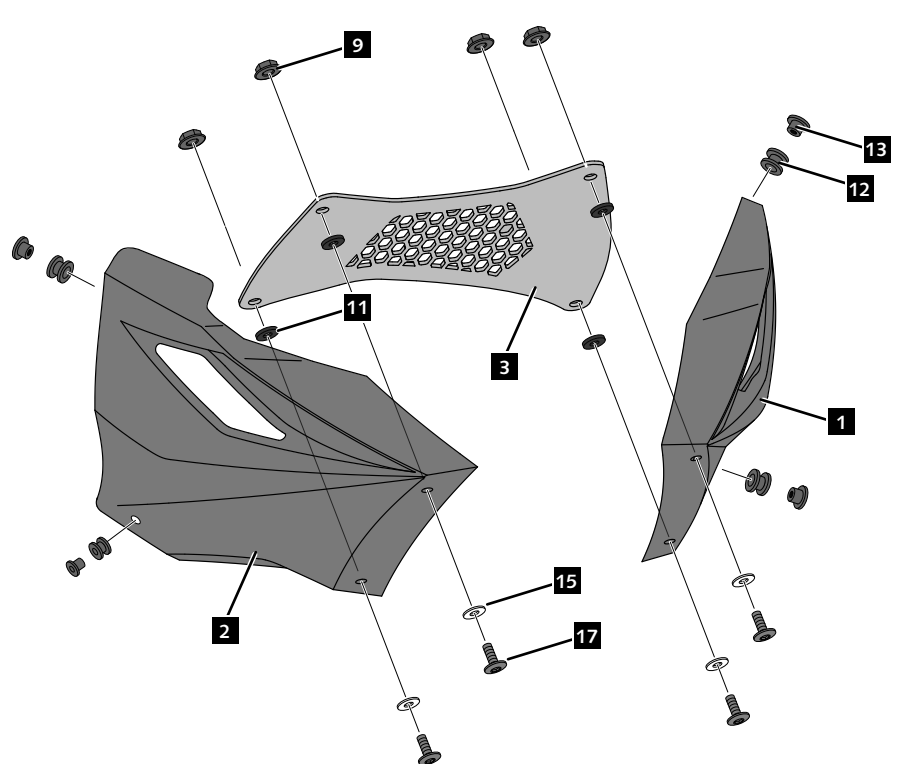

YAMAHA MT07 '25-

M O U N T I N G I N S T R U C T I O N S

REF 22415

ENGINE SPOILER

ID.	PIEZA/PART	DESCRIPCIÓN	DESCRIPTION	QTY.	REF.:
1		Lateral izquierdo quilla	Left side engine spoiler	1	22415C/N/JM3
2		Lateral derecho quilla	Right side engine spoiler	1	22415C/N/JM3
3		Quilla central	Central engine spoiler	1	SOPOR4P6-C22415
4		Soporte izquierdo (L)	Left support (L)	1	SOPOR4P6-L22415
5		Soporte derecho (R1)	Right support (R1)	1	SOPOR4P6R122415
6		Soporte derecho trasero (R2)	Rear Right support (R2)	1	SOPOR4P6R222415
7		Tornillo Allen M8x25 DIN912	M8x25 DIN912 Allen screw	1	TORNI-D912--241
8		Tuerca de clip M5	M5 clip nut	1	TUERCA-TRT-M5--
9		Tuerca grafilada M5	M5 Nut	4	TUERC-D6923-255
10		tuerca autoblocante M8	M8 Lock nut	1	TUEA-D985.8-M8-
11		Arandela de goma Ø4,5xØ11x2mm	Ø4,5xØ11x2mm Rubber washer	4	ARAND-EPDM--722
12		Silentblock Ø9xØ6x8mm	Ø9xØ6x8mm Silentblock	4	AROPASACABLES-1
13		Casquillo con valona Ø12xØ6,8x7,3	Ø12xØ6,8x7,3 Bush with flange	4	CASQUI-1A---750
14		Tornillo allen M5x16 Ø11 ISO 7380	M5x16 Ø11 ISO 7380 Allen screw	5	TORNI-I7380-493
15		Arandela de nylon M5	M5 Nylon washer	4	ARNV0000000245
16		Tapón tornillo M5 ISO 7380	M5 ISO 7380 screw cap	4	TAPON-----85
17		Tornillo allen M5x12 Ø11 ISO 7380	M5x12 Ø11 ISO 7380 Allen screw	4	TORNI-AI----520

A Tornillería original
Original screws

YAMAHA MT07 '25-

INSTRUCCIONES DE MONTAJE - MOUNTING INSTRUCTIONS - MONTAGEANLEITUNG

3

**DISASSEMBLY
DESMONTAJE**

**LADO IZQUIERDO
LEFT SIDE**

4

**ASSEMBLY
MONTAJE**

**LADO IZQUIERDO
LEFT SIDE**

YAMAHA MT07 '25-

INSTRUCCIONES DE MONTAJE - MOUNTING INSTRUCTIONS - MONTAGEANLEITUNG

5

ASSEMBLY
MONTAJE

LADO IZQUIERDO
LEFT SIDE

6

ASSEMBLY
MONTAJE

YAMAHA MT07 '25-

INSTRUCCIONES DE MONTAJE - MOUNTING INSTRUCTIONS - MONTAGEANLEITUNG

7

ASSEMBLY
MONTAJE

LADO IZQUIERDO
LEFT SIDE

8

ASSEMBLY
MONTAJE

LADO DERECHO
RIGHT SIDE