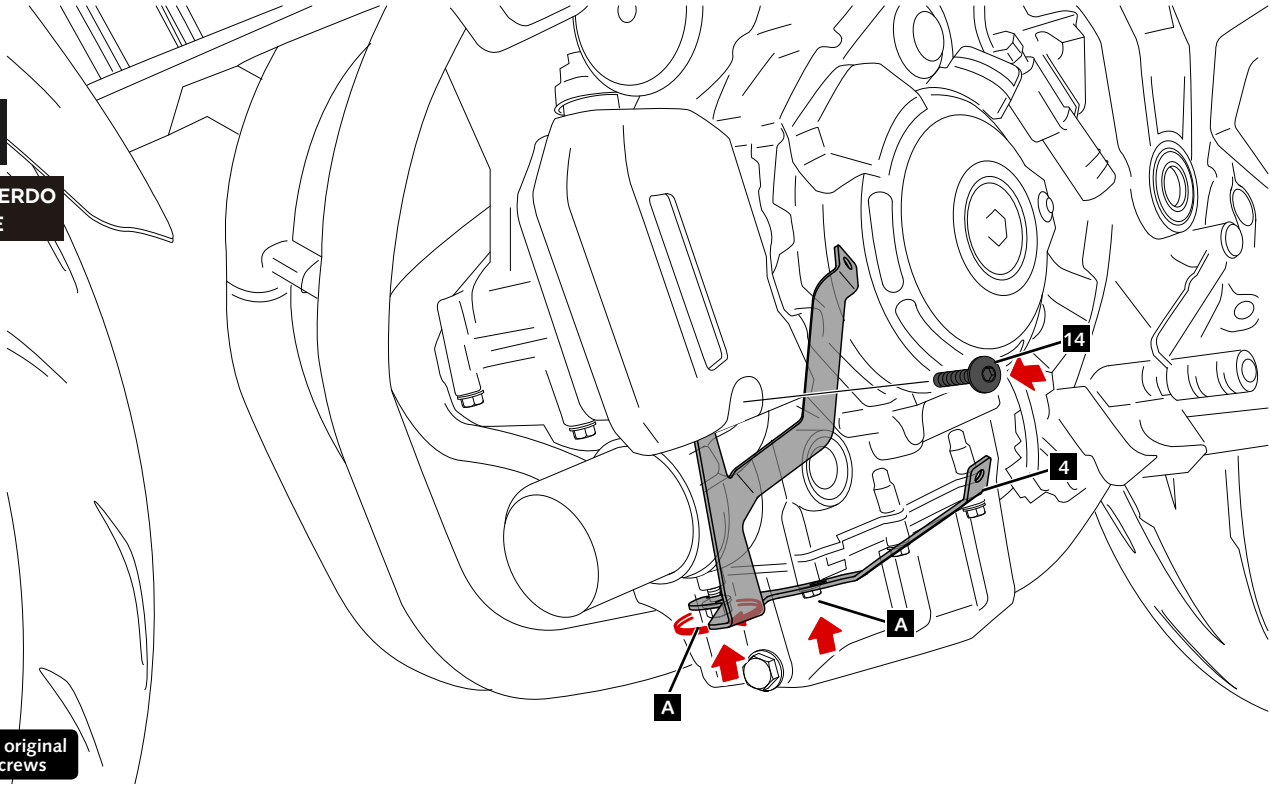

A Tornillería original
Original screws

YAMAHA MT07 '25-

INSTRUCCIONES DE MONTAJE - MOUNTING INSTRUCTIONS - MONTAGEANLEITUNG

3

**DISASSEMBLY
DESMONTAJE**

**LADO IZQUIERDO
LEFT SIDE**

4

**ASSEMBLY
MONTAJE**

**LADO IZQUIERDO
LEFT SIDE**

YAMAHA MT07 '25-

INSTRUCCIONES DE MONTAJE - MOUNTING INSTRUCTIONS - MONTAGEANLEITUNG

5

ASSEMBLY
MONTAJE

LADO IZQUIERDO
LEFT SIDE

6

ASSEMBLY
MONTAJE

YAMAHA MT07 '25-

INSTRUCCIONES DE MONTAJE - MOUNTING INSTRUCTIONS - MONTAGEANLEITUNG

7

ASSEMBLY
MONTAJE

LADO IZQUIERDO
LEFT SIDE

8

ASSEMBLY
MONTAJE

LADO DERECHO
RIGHT SIDE