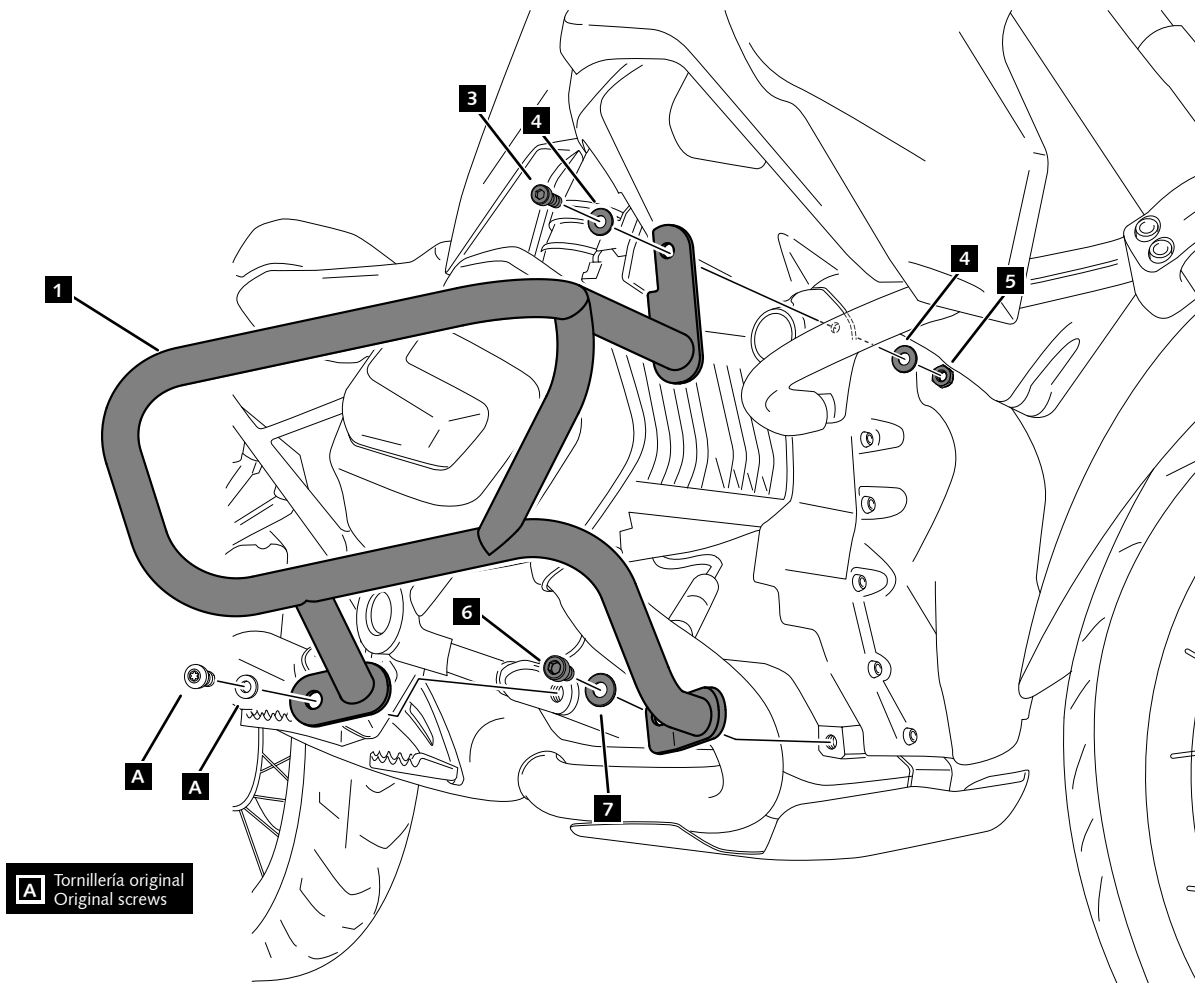

## M O U N T I N G I N S T R U C T I O N S

REF 2249N

DEFENSAS MOTOR / ENGINE GUARDS / STURZBÜGEL

1 Person

1 hour

INTERMEDIATE

ID.	PIEZA / PART	DESCRIPCIÓN	DESCRIPTION	QTY.	REF.:
1		Protector motor derecho (Negro)	Right engine guard (Black)	1	DEFENSA 2249N
2		Protector motor izquierdo (Negro)	Left engine guard (Black)	1	DEFENSA 2249N
3		Tornillo allen M8x30 DIN912	M8x30 DIN912 allen screw	2	M2TM080125030A8
4		Arandela M8 DIN125/A	M8 DIN125/A washer	4	M2AM08DIN125AZB
5		Tuerca autoblocante M8 DIN985	M8 DIN985 locknut	2	M2TUM08DIN985ZB
6		Tornillo M10/150x25 DIN912	M10/150x25 DIN912 screw	2	TORNIAD912-419
7		Arandela M10 DIN125/A	M10 DIN125/A washer	2	M2AM10DIN125AZB

## BMW R 1250GS '19 / BMW R 1250GS RALLY '19

INSTRUCCIONES DE MONTAJE - MOUNTING INSTRUCTIONS - MONTAGEANLEITUNG

**CONSULTAR EN NUESTRA PAGINA WEB LA DISPONIBILIDAD DEL VIDEO DE MONTAJE DE ESTA REFERENCIA.**