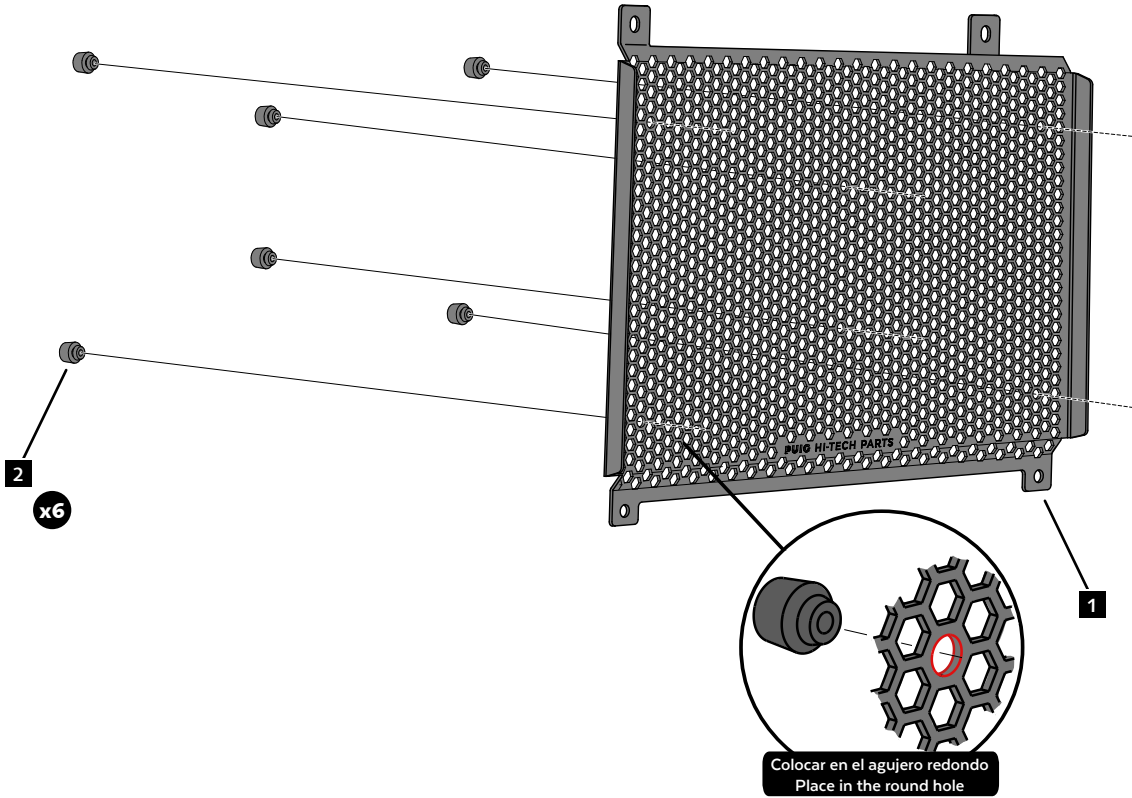

KAWASAKI ZX4RR '24

REF
22557N

INSTRUCCIONES DE MONTAJE - MOUNTING INSTRUCTIONS - MONTAGEANLEITUNG

1

ASSEMBLY
MONTAJE