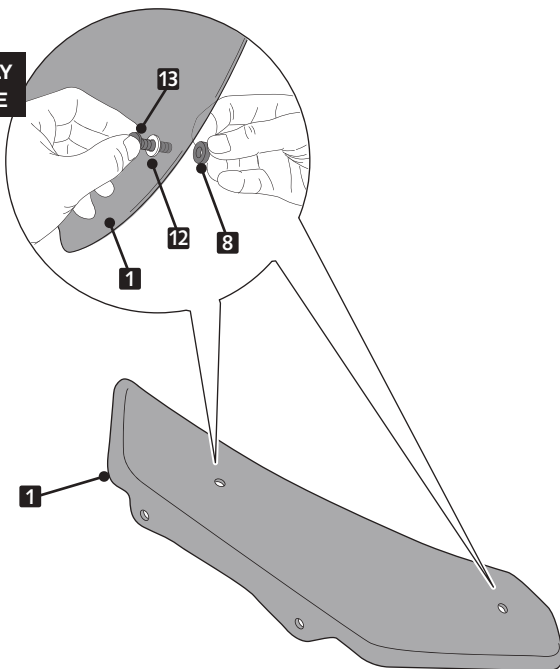

N° 7

ALLEN

N° 2,5
N° 3

ID	PIEZA/PART	DESCRIPCIÓN	DESCRIPTION	QTY	REF
1		Base alerón derecha	Right main plain spoiler	1	10622
2		Winglet Negro derecho Winglet Rojo derecho	Right black winglet Right red winglet	1 1	10624
3		Base alerón izquierda	Left main plain spoiler	1	10622
4		Winglet Negro izquierdo Winglet Rojo izquierdo	Left black winglet Left red winglet	1 1	10624
5		Soporte metálico derecho	Right metal suport	1	SOPOR2P6-R-3165
6		Soporte metálico izquierdo	Left metal suport	1	SOPOR2P26-L-3165
7		Tuerca autoblocante M4	M4 Locking nut	4	TUERCAE985-0290
8		Arandela de goma Ø4,5 x Ø11 x 2mm	Ø4,5 x Ø11 x 2mm Rubber washer	4	ARAND-EPDM--722
9		Arandela de nylon M4x0,5	M4x0,5 Nylon washer	8	ARNV00000000311
10		Tornillo Allen M5x16 Ø11 ISO 7380	M5x16 Ø11 ISO 7380 Allen screw	4	TORNI-I7380-493
11		Casquillo Ø13 x Ø8,5 x 3,5	Ø13 x Ø8,5 x 3,5 Arrowhead	4	CASQUI-----775
12		Arandela de nylon M5x1	M5x1 Nylon washer	4	ARNV00000000245
13		Tornillo Allen M5x11 Ø11 ISO 7380	M5x11 Ø11 ISO 7380 Allen screw	4	TORNI-AI----520
14		Tornillo Allen M4x12 Ø9 ISO 7380	M4x12 Ø9 ISO 7380 Allen screw	4	TORNI-I7380-800
15		Tapón tornillo Allen M5 ISO 7380	M5 ISO 7380 Allen screw cap	4	TAPON-----85

DUCATI PANIGALE 959/CORSE - 1299/S

INSTRUCCIONES DE MONTAJE - MOUNTING INSTRUCTIONS - MONTAGEANLEITUNG

1

DISASSEMBLY
DESMONTAJE

Se muestra el montaje del lado derecho a modo de ejemplo, realizar los mismos pasos para el montaje del lado izquierdo.
The right side assembly is shown as an example, so the same steps can be performed for the left side assembly.

2

ASSEMBLY
MONTAJE

3

ASSEMBLY
MONTAJE

4

ASSEMBLY
MONTAJE