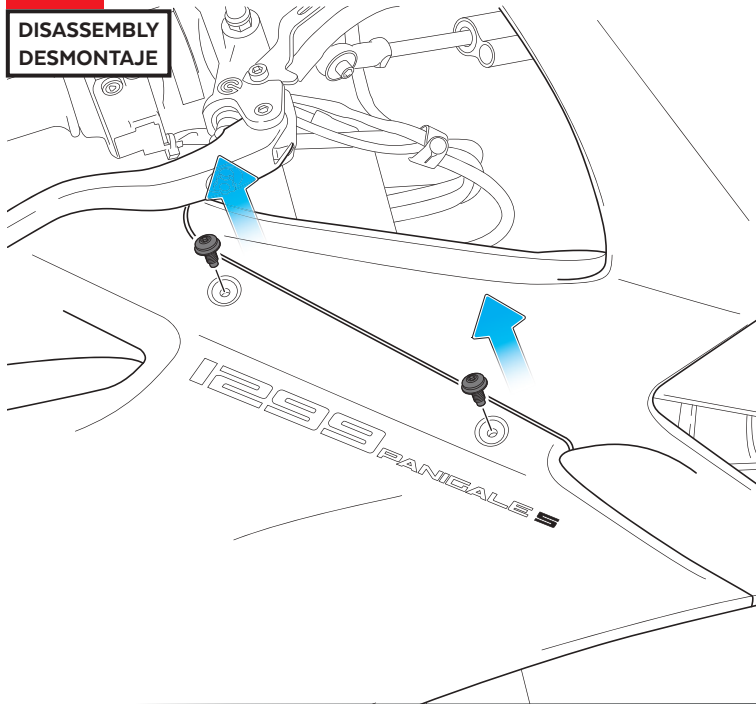

N° 7

ALLEN

N° 2,5
N° 3

ID	PIEZA/PART	DESCRIPCIÓN	DESCRIPTION	QTY	REF
1		Base alerón derecha	Right main plain spoiler	1	10622
2		Winglet Negro derecho Winglet Rojo derecho	Right black winglet Right red winglet	1 1	10624
3		Base alerón izquierda	Left main plain spoiler	1	10622
4		Winglet Negro izquierdo Winglet Rojo izquierdo	Left black winglet Left red winglet	1 1	10624
5		Soporte metálico derecho	Right metal suport	1	SOPOR2P6-R-3165
6		Soporte metálico izquierdo	Left metal suport	1	SOPOR2P26-L-3165
7		Tuerca autoblocante M4	M4 Locking nut	4	TUERCAE985-0290
8		Arandela de goma Ø4,5 x Ø11 x 2mm	Ø4,5 x Ø11 x 2mm Rubber washer	4	ARAND-EPDM--722
9		Arandela de nylon M4x0,5	M4x0,5 Nylon washer	8	ARNV00000000311
10		Tornillo Allen M5x16 Ø11 ISO 7380	M5x16 Ø11 ISO 7380 Allen screw	4	TORNI-I7380-493
11		Casquillo Ø13 x Ø8,5 x 3,5	Ø13 x Ø8,5 x 3,5 Arrowhead	4	CASQUI-----775
12		Arandela de nylon M5x1	M5x1 Nylon washer	4	ARNV00000000245
13		Tornillo Allen M5x11 Ø11 ISO 7380	M5x11 Ø11 ISO 7380 Allen screw	4	TORNI-AI----520
14		Tornillo Allen M4x12 Ø9 ISO 7380	M4x12 Ø9 ISO 7380 Allen screw	4	TORNI-I7380-800
15		Tapón tornillo Allen M5 ISO 7380	M5 ISO 7380 Allen screw cap	4	TAPON-----85

DUCATI PANIGALE 959/CORSE - 1299/S

INSTRUCCIONES DE MONTAJE - MOUNTING INSTRUCTIONS - MONTAGEANLEITUNG

1

DISASSEMBLY
DESMONTAJE

Se muestra el montaje del lado derecho a modo de ejemplo, realizar los mismos pasos para el montaje del lado izquierdo.
The right side assembly is shown as an example, so the same steps can be performed for the left side assembly.