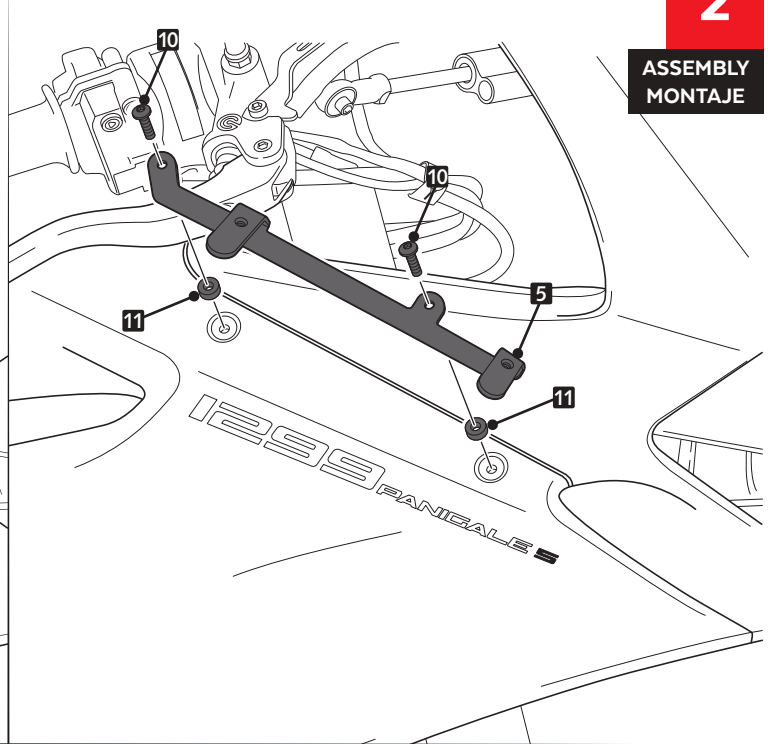

N° 7

ALLEN

N° 2,5
N° 3

ID	PIEZA/PART	DESCRIPCIÓN	DESCRIPTION	QTY	REF
1		Base alerón derecha	Right main plain spoiler	1	10622
2		Winglet Negro derecho Winglet Rojo derecho	Right black winglet Right red winglet	1 1	10624
3		Base alerón izquierda	Left main plain spoiler	1	10622
4		Winglet Negro izquierdo Winglet Rojo izquierdo	Left black winglet Left red winglet	1 1	10624
5		Soporte metálico derecho	Right metal suport	1	SOPOR2P6-R-3165
6		Soporte metálico izquierdo	Left metal suport	1	SOPOR2P26-L-3165
7		Tuerca autoblocante M4	M4 Locking nut	4	TUERCAE985-0290
8		Arandela de goma Ø4,5 x Ø11 x 2mm	Ø4,5 x Ø11 x 2mm Rubber washer	4	ARAND-EPDM--722
9		Arandela de nylon M4x0,5	M4x0,5 Nylon washer	8	ARNV00000000311
10		Tornillo Allen M5x16 Ø11 ISO 7380	M5x16 Ø11 ISO 7380 Allen screw	4	TORNI-I7380-493
11		Casquillo Ø13 x Ø8,5 x 3,5	Ø13 x Ø8,5 x 3,5 Arrowhead	4	CASQUI-----775
12		Arandela de nylon M5x1	M5x1 Nylon washer	4	ARNV00000000245
13		Tornillo Allen M5x11 Ø11 ISO 7380	M5x11 Ø11 ISO 7380 Allen screw	4	TORNI-AI----520
14		Tornillo Allen M4x12 Ø9 ISO 7380	M4x12 Ø9 ISO 7380 Allen screw	4	TORNI-I7380-800
15		Tapón tornillo Allen M5 ISO 7380	M5 ISO 7380 Allen screw cap	4	TAPON-----85

DUCATI PANIGALE 959/CORSE - 1299/S

INSTRUCCIONES DE MONTAJE - MOUNTING INSTRUCTIONS - MONTAGEANLEITUNG

1

DISASSEMBLY
DESMONTAJE

Se muestra el montaje del lado derecho a modo de ejemplo, realizar los mismos pasos para el montaje del lado izquierdo.
The right side assembly is shown as an example, so the same steps can be performed for the left side assembly.

2

ASSEMBLY
MONTAJE

3

ASSEMBLY
MONTAJE

4

ASSEMBLY
MONTAJE