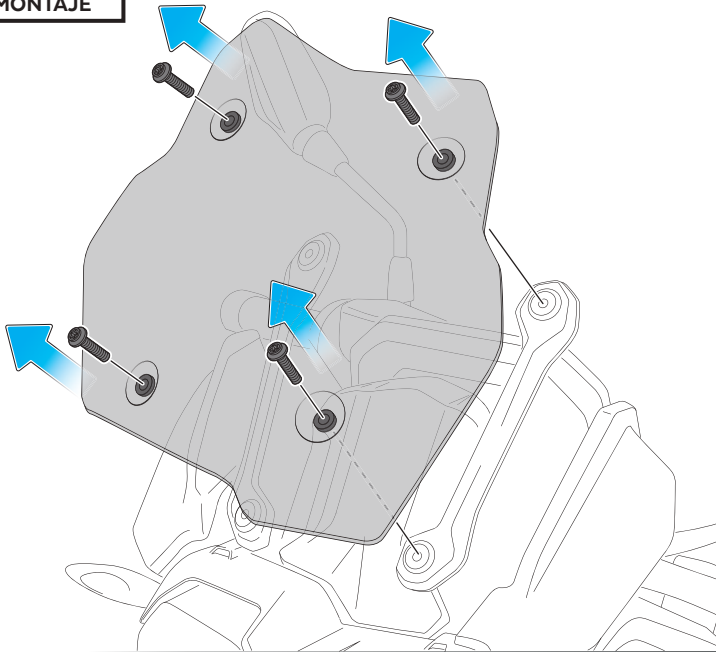

BMW F850GS '18-

M O U N T I N G I N S T R U C T I O N S

REF 3179

ADJUSTABLE TOURING SCREEN

ID	PIEZA/PART	DESCRIPCIÓN	DESCRIPTION	QTY	REF
1		Cúpula superior	Upper screen	1	3179H/W/FM3
2		Cúpula inferior	Lower screen	1	3179H/W/FM3
3		Tapa exterior	Exterior cap	2	CONJU-S3PCC-003
4		Distanciador de nylon Ø22xØ10,4x10mm	Ø22xØ10,4x10mm separator	4	ARAND-----840
5		Arandela cónica de plástico Ø20xØ6x5mm	Ø20xØ6x5mm plastic conical washer	4	ARANDENND20-030
6		Tornillo Ø5x20mm DIN7505A punta F	Ø5x20mm DIN7505A screw (Black)	4	TORNI-D7505-841

BMW F850GS '18-

INSTRUCCIONES DE MONTAJE - MOUNTING INSTRUCTIONS - MONTAGEANLEITUNG

1

DISASSEMBLY
MONTAJE

2

ASSEMBLY
MONTAJE

3

ASSEMBLY
MONTAJE

A TORNILLERÍA ORIGINAL
ORIGINAL SCREWS

BMW F850GS '18-

EXPLOTING