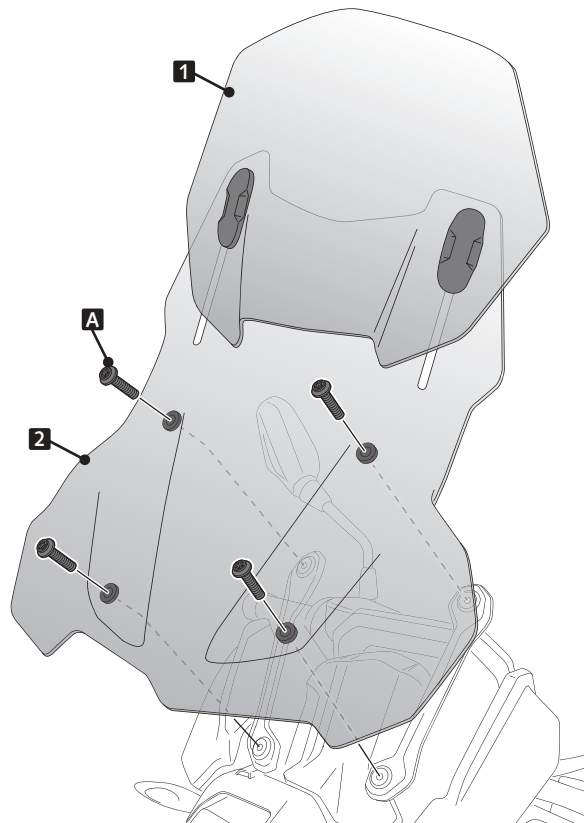

BMW F850GS '18-

M O U N T I N G I N S T R U C T I O N S

REF 3179

ADJUSTABLE TOURING SCREEN

ID	PIEZA/PART	DESCRIPCIÓN	DESCRIPTION	QTY	REF
1		Cúpula superior	Upper screen	1	3179H/W/FM3
2		Cúpula inferior	Lower screen	1	3179H/W/FM3
3		Tapa exterior	Exterior cap	2	CONJU-S3PCC-003
4		Distanciador de nylon Ø22xØ10,4x10mm	Ø22xØ10,4x10mm separator	4	ARAND-----840
5		Arandela cónica de plástico Ø20xØ6x5mm	Ø20xØ6x5mm plastic conical washer	4	ARANDENND20-030
6		Tornillo Ø5x20mm DIN7505A punta F	Ø5x20mm DIN7505A screw (Black)	4	TORNI-D7505-841

BMW F850GS '18-

INSTRUCCIONES DE MONTAJE - MOUNTING INSTRUCTIONS - MONTAGEANLEITUNG

1

DISASSEMBLY
MONTAJE

2

ASSEMBLY
MONTAJE

3

ASSEMBLY
MONTAJE

A TORNILLERÍA ORIGINAL
ORIGINAL SCREWS

BMW F850GS '18-

EXPLOTING