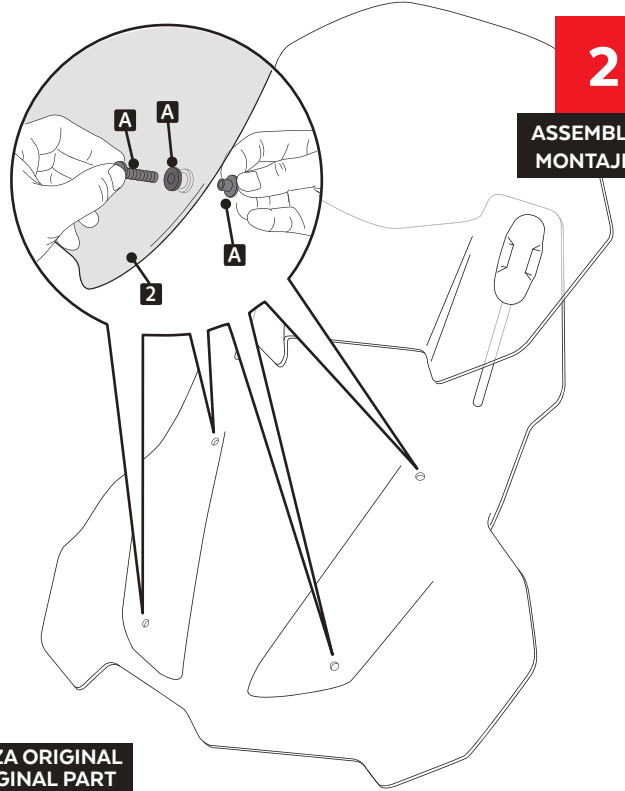

BMW F850GS '18-

M O U N T I N G I N S T R U C T I O N S

REF 3179

ADJUSTABLE TOURING SCREEN

ID	PIEZA/PART	DESCRIPCIÓN	DESCRIPTION	QTY	REF
1		Cúpula superior	Upper screen	1	3179H/W/FM3
2		Cúpula inferior	Lower screen	1	3179H/W/FM3
3		Tapa exterior	Exterior cap	2	CONJU-S3PCC-003
4		Distanciador de nylon Ø22xØ10,4x10mm	Ø22xØ10,4x10mm separator	4	ARAND-----840
5		Arandela cónica de plástico Ø20xØ6x5mm	Ø20xØ6x5mm plastic conical washer	4	ARANDENND20-030
6		Tornillo Ø5x20mm DIN7505A punta F	Ø5x20mm DIN7505A screw (Black)	4	TORNI-D7505-841

BMW F850GS '18-

INSTRUCCIONES DE MONTAJE - MOUNTING INSTRUCTIONS - MONTAGEANLEITUNG

1

DISASSEMBLY
MONTAJE

2

ASSEMBLY
MONTAJE

3

ASSEMBLY
MONTAJE

A TORNILLERÍA ORIGINAL
ORIGINAL SCREWS

BMW F850GS '18-

EXPLOTING