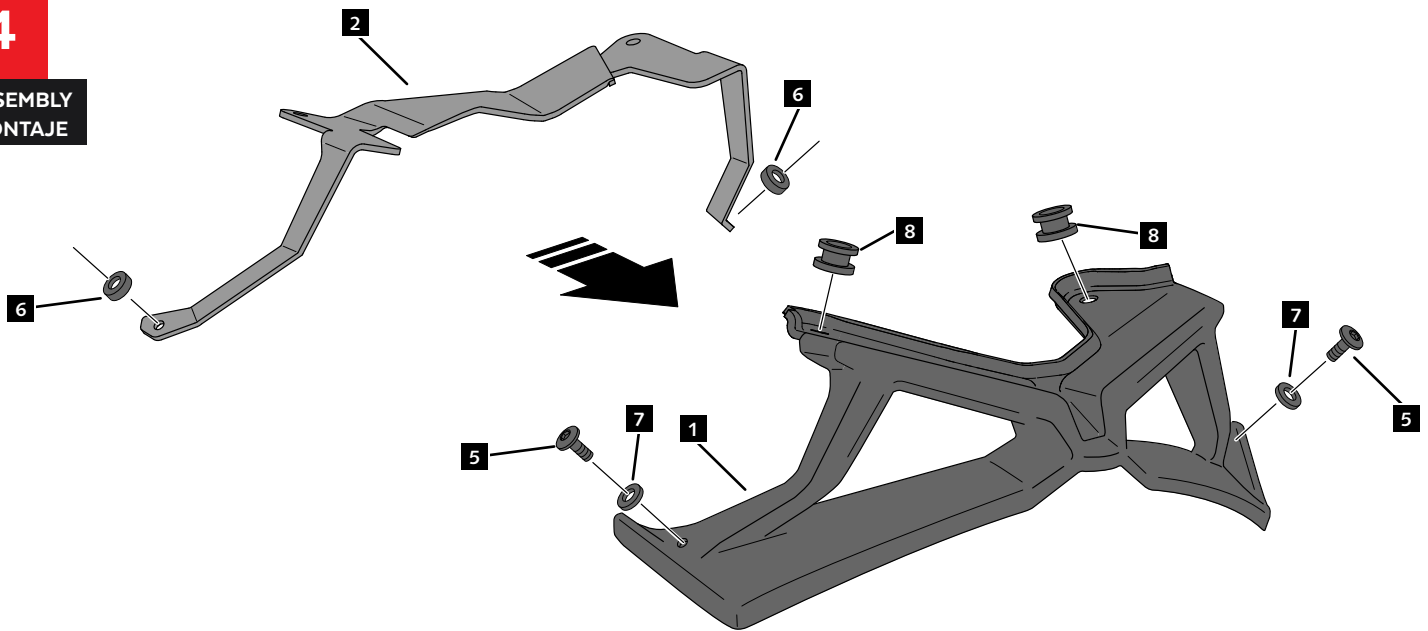

Nº 2,5
Nº 4

ID.	PIEZA/PART	DESCRIPCIÓN	DESCRIPTION	QTY.	REF.:
1		Alerón	spoiler	1	3482JM3
2		Soporte	Support	1	SOPORIP4--3482
3		Tornillo allen M6x25 Ø14 ISO 7380	M6x25 Ø14 ISO 7380 Allen screw	2	TORNI-I7380-405
4		Tuerca de clip M6 (NEGRA)	M6 clip nut (Black)	2	TUERCA-TRT-M6--
5		Tornillo allen M5x11 Ø9 ISO7380 Negro	M5x11 Ø9 ISO7380 black screw	2	TORNI-I7380-536
6		Arandela de goma Ø4,5 x Ø11 x 2mm	Ø4,5 x Ø11 x 2mm Rubber washer	2	ARAND-EPDM--722
7		Arandela de nylon M5 (Negra)	M5 Nylon washer (Black)	2	ARNV0000000245
8		Silentblock Ø18x Ø9 xØ11 x7,5	Ø18x Ø9 xØ11 x7,5 silentblock	2	SILENBGONE--064

YAMAHA MT-09 '17-

INSTRUCCIONES DE MONTAJE - MOUNTING INSTRUCTIONS - MONTAGEANLEITUNG

1

**DISASSEMBLY
DESMONTAJE**

REALIZAR EL MISMO PASO PARA EL LADO IZQUIERDO /
PERFORM THE SAME STEP FOR THE LEFT SIDE

A Tornillería original
Original screws

2

**DISASSEMBLY
DESMONTAJE**

REALIZAR EL MISMO PASO PARA EL LADO IZQUIERDO /
PERFORM THE SAME STEP FOR THE LEFT SIDE

A Tornillería original
Original screws

3

**ASSEMBLY
MONTAJE**

YAMAHA MT-09 '17-

INSTRUCCIONES DE MONTAJE - MOUNTING INSTRUCTIONS - MONTAGEANLEITUNG

4

ASSEMBLY
MONTAJE

5

ASSEMBLY
MONTAJE