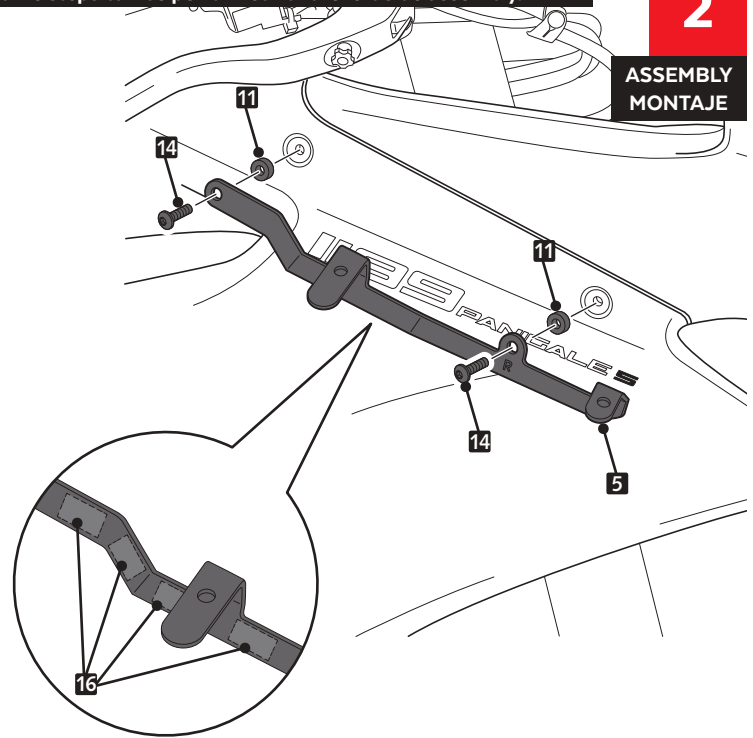

# DUCATI PANIGALE 1199/R - 899

M O U N T I N G I N S T R U C T I O N S

VIDEO

REF 3566

SIDE SPOILER DOWNFORCE

ID	PIEZA/PART	DESCRIPCIÓN	DESCRIPTION	QTY	REF
1		Base alerón derecha	Right main plain spoiler	1	10622
2		Winglet Negro derecho Winglet Rojo derecho	Right black winglet Right red winglet	1 1	10624
3		Base alerón izquierda	Left main plain spoiler	1	10622
4		Winglet Negro izquierdo Winglet Rojo izquierdo	Left black winglet Left red winglet	1 1	10624
5		Soporte metálico derecho	Right metal suport	1	SOPOR2P6-R-3566
6		Soporte metálico izquierdo	Left metal suport	1	SOPOR2P6-L-3566
7		Tuerca autoblocante M4	M4 Locking nut	4	TUERCAE985-0290
8		Arandela de goma Ø4,5 x Ø11 x 2mm	Ø4,5 x Ø11 x 2mm Rubber washer	4	ARAND-EPDM--722
9		Arandela de nylon M4x0,5	M4x0,5 Nylon washer	8	ARNV00000000311
10		Tornillo Allen M4x12 Ø9 ISO 7380	M4x12 Ø9 ISO 7380 Allen screw	4	TORNI-I7380-800
11		Casquillo Ø13 x Ø8,5 x 3,5	Ø13 x Ø8,5 x 3,5 Arrowhead	4	CASQUI-----775
12		Arandela de nylon M5x1	M5x1 Nylon washer	4	ARNV00000000245
13		Tornillo Allen M5x11 Ø11 ISO 7380	M5x11 Ø11 ISO 7380 Allen screw	4	TORNI-AI----520
14		Tornillo Allen M5x20 Ø11 ISO 7380	M5x20 Ø11 ISO 7380 Allen screw	4	TORNI-I7380-730
15		Tapón tornillo Allen M5 ISO 7380	M5 ISO 7380 Allen screw cap	4	TAPON-----85
16		Espuma adhesiva protectora 15x10mm (se suministra montada con ID5/6)	10x15mm protective adhesive foam (supplied already mounted on items ID5/6)	8	ESPUMA-----264

# DUCATI PANIGALE 1199/R - 899

INSTRUCCIONES DE MONTAJE - MOUNTING INSTRUCTIONS - MONTAGEANLEITUNG

**1**

DISASSEMBLY  
DESMONTAJE

Se muestra el montaje del lado derecho a modo de ejemplo, realizar los mismos pasos para el montaje del lado izquierdo.  
The right side assembly is shown as an example, so the same steps can be performed for the left side assembly.

**2**

ASSEMBLY  
MONTAJE

**3**

ASSEMBLY  
MONTAJE

**4**

ASSEMBLY  
MONTAJE