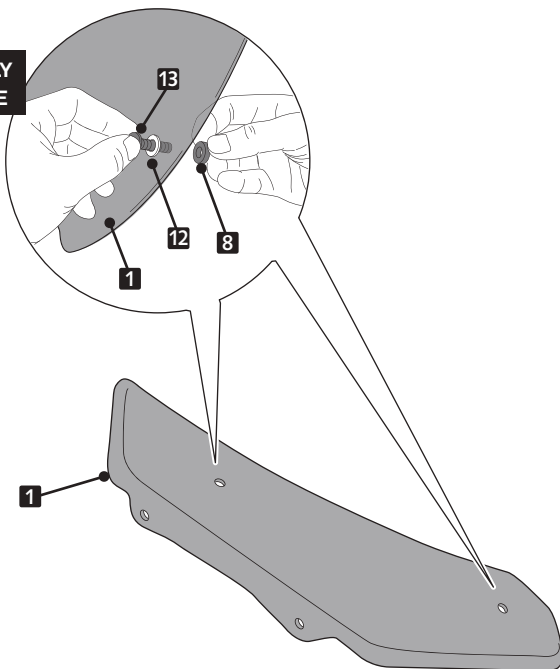

# DUCATI PANIGALE 1199/R - 899

M O U N T I N G I N S T R U C T I O N S

VIDEO

REF 3566

SIDE SPOILER DOWNFORCE

ID	PIEZA/PART	DESCRIPCIÓN	DESCRIPTION	QTY	REF
1		Base alerón derecha	Right main plain spoiler	1	10622
2		Winglet Negro derecho Winglet Rojo derecho	Right black winglet Right red winglet	1 1	10624
3		Base alerón izquierda	Left main plain spoiler	1	10622
4		Winglet Negro izquierdo Winglet Rojo izquierdo	Left black winglet Left red winglet	1 1	10624
5		Soporte metálico derecho	Right metal suport	1	SOPOR2P6-R-3566
6		Soporte metálico izquierdo	Left metal suport	1	SOPOR2P6-L-3566
7		Tuerca autoblocante M4	M4 Locking nut	4	TUERCAE985-0290
8		Arandela de goma Ø4,5 x Ø11 x 2mm	Ø4,5 x Ø11 x 2mm Rubber washer	4	ARAND-EPDM--722
9		Arandela de nylon M4x0,5	M4x0,5 Nylon washer	8	ARNV00000000311
10		Tornillo Allen M4x12 Ø9 ISO 7380	M4x12 Ø9 ISO 7380 Allen screw	4	TORNI-I7380-800
11		Casquillo Ø13 x Ø8,5 x 3,5	Ø13 x Ø8,5 x 3,5 Arrowhead	4	CASQUI-----775
12		Arandela de nylon M5x1	M5x1 Nylon washer	4	ARNV00000000245
13		Tornillo Allen M5x11 Ø11 ISO 7380	M5x11 Ø11 ISO 7380 Allen screw	4	TORNI-AI----520
14		Tornillo Allen M5x20 Ø11 ISO 7380	M5x20 Ø11 ISO 7380 Allen screw	4	TORNI-I7380-730
15		Tapón tornillo Allen M5 ISO 7380	M5 ISO 7380 Allen screw cap	4	TAPON-----85
16		Espuma adhesiva protectora 15x10mm (se suministra montada con ID5/6)	10x15mm protective adhesive foam (supplied already mounted on items ID5/6)	8	ESPUMA-----264

# DUCATI PANIGALE 1199/R - 899

INSTRUCCIONES DE MONTAJE - MOUNTING INSTRUCTIONS - MONTAGEANLEITUNG

**1**

DISASSEMBLY  
DESMONTAJE

Se muestra el montaje del lado derecho a modo de ejemplo, realizar los mismos pasos para el montaje del lado izquierdo.  
The right side assembly is shown as an example, so the same steps can be performed for the left side assembly.

**2**

ASSEMBLY  
MONTAJE

**3**

ASSEMBLY  
MONTAJE

**4**

ASSEMBLY  
MONTAJE