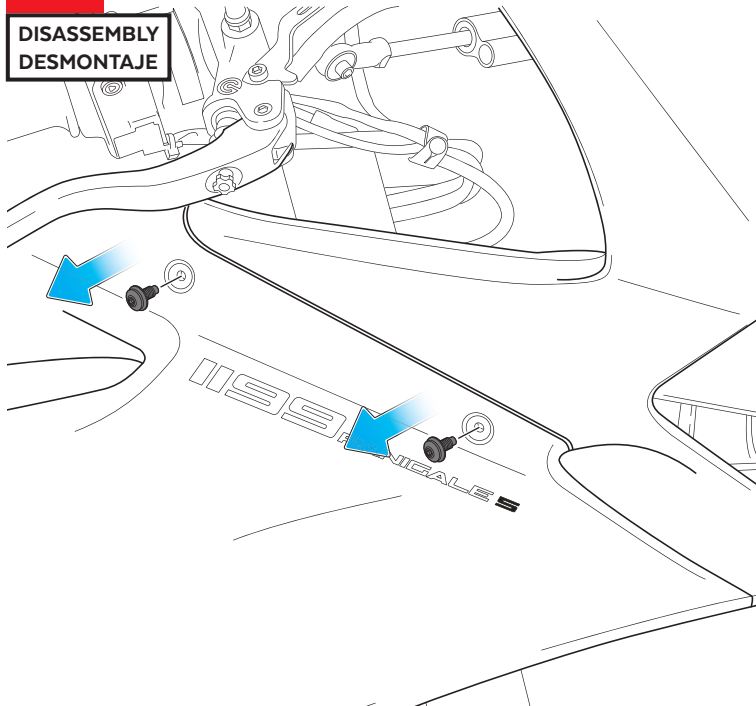

# DUCATI PANIGALE 1199/R - 899

M O U N T I N G I N S T R U C T I O N S

VIDEO

REF 3566

SIDE SPOILER DOWNFORCE

ID	PIEZA/PART	DESCRIPCIÓN	DESCRIPTION	QTY	REF
1		Base alerón derecha	Right main plain spoiler	1	10622
2		Winglet Negro derecho Winglet Rojo derecho	Right black winglet Right red winglet	1 1	10624
3		Base alerón izquierda	Left main plain spoiler	1	10622
4		Winglet Negro izquierdo Winglet Rojo izquierdo	Left black winglet Left red winglet	1 1	10624
5		Soporte metálico derecho	Right metal suport	1	SOPOR2P6-R-3566
6		Soporte metálico izquierdo	Left metal suport	1	SOPOR2P6-L-3566
7		Tuerca autoblocante M4	M4 Locking nut	4	TUERCAE985-0290
8		Arandela de goma Ø4,5 x Ø11 x 2mm	Ø4,5 x Ø11 x 2mm Rubber washer	4	ARAND-EPDM--722
9		Arandela de nylon M4x0,5	M4x0,5 Nylon washer	8	ARNV00000000311
10		Tornillo Allen M4x12 Ø9 ISO 7380	M4x12 Ø9 ISO 7380 Allen screw	4	TORNI-I7380-800
11		Casquillo Ø13 x Ø8,5 x 3,5	Ø13 x Ø8,5 x 3,5 Arrowhead	4	CASQUI-----775
12		Arandela de nylon M5x1	M5x1 Nylon washer	4	ARNV00000000245
13		Tornillo Allen M5x11 Ø11 ISO 7380	M5x11 Ø11 ISO 7380 Allen screw	4	TORNI-AI----520
14		Tornillo Allen M5x20 Ø11 ISO 7380	M5x20 Ø11 ISO 7380 Allen screw	4	TORNI-I7380-730
15		Tapón tornillo Allen M5 ISO 7380	M5 ISO 7380 Allen screw cap	4	TAPON-----85
16		Espuma adhesiva protectora 15x10mm (se suministra montada con ID5/6)	10x15mm protective adhesive foam (supplied already mounted on items ID5/6)	8	ESPUMA-----264

# DUCATI PANIGALE 1199/R - 899

INSTRUCCIONES DE MONTAJE - MOUNTING INSTRUCTIONS - MONTAGEANLEITUNG

**1**

DISASSEMBLY  
DESMONTAJE

Se muestra el montaje del lado derecho a modo de ejemplo, realizar los mismos pasos para el montaje del lado izquierdo.  
The right side assembly is shown as an example, so the same steps can be performed for the left side assembly.