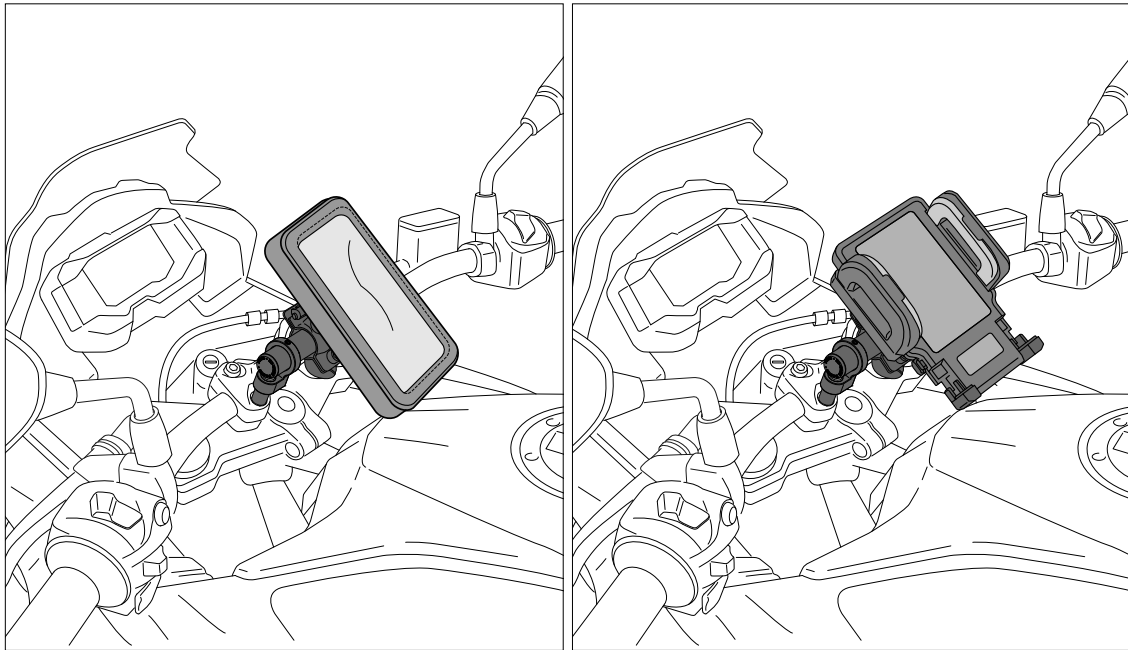

## M O U N T I N G I N S T R U C T I O N S

REF 3570N

SOPORTE FUNDA MOVIL / MOBILE COVER SUPPORT / MOBILE COVER-UNTERSTÜTZUNG

ALLEN

ID.	PIEZA/PART	DESCRIPCIÓN	DESCRIPTION	QTY.	REF.:
1		Soporte	Support	1	3570N
2		Barra Ø22x124	Ø22x124 tube	1	3570N
3		Tornillo allen M8x50 DIN912	M8x50 DIN912 screw	1	TORNI-D912--653
4		Tornillo allen M8x55 DIN912	M8x55 DIN912 screw	1	TORNI-D912--631
5		Tornillo allen M8x60 DIN912	M8x60 DIN912 screw	1	TORNI-D912--607
6		Prisionero M5x5	M5x5 screw	2	TORNI-D912--839
7		Casquillo long.20	Spile 20mm length	1	CASQUI-----586
8		Arandela M8 DIN433	M8 DIN433 washer	1	M8 DIN433