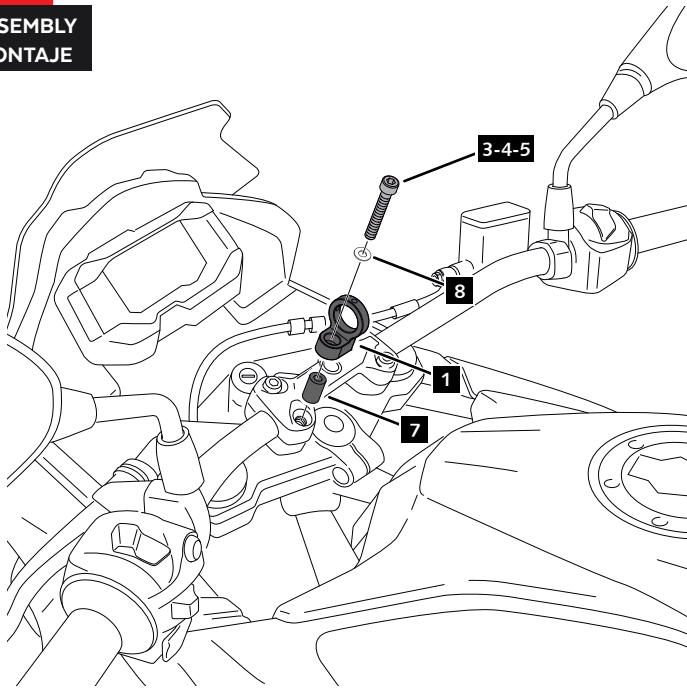

UNIVERSAL

INSTRUCCIONES DE MONTAJE - MOUNTING INSTRUCTIONS - MONTAGEANLEITUNG

1

ASSEMBLY
MONTAJE