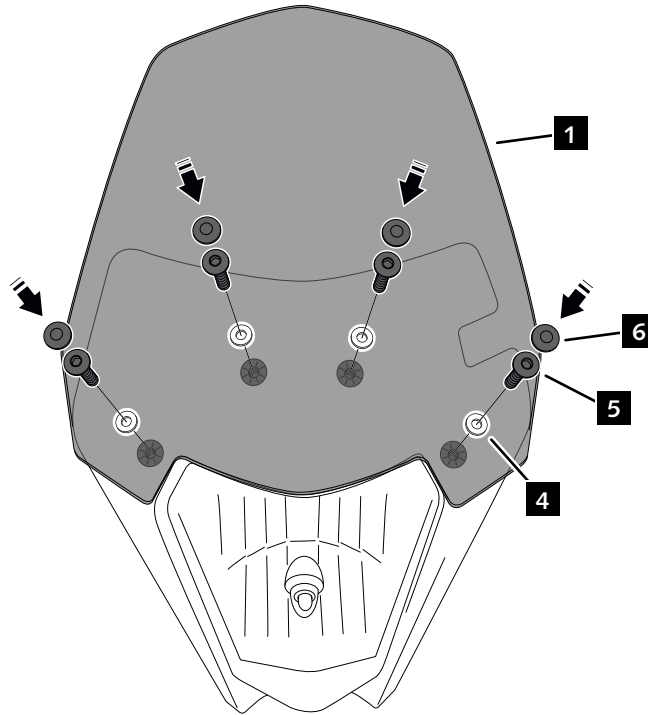

KTM 690 ENDURO R '19- / SMC R '19-

INSTRUCCIONES DE MONTAJE - MOUNTING INSTRUCTIONS - MONTAGEANLEITUNG

4

ASSEMBLY
MONTAJE