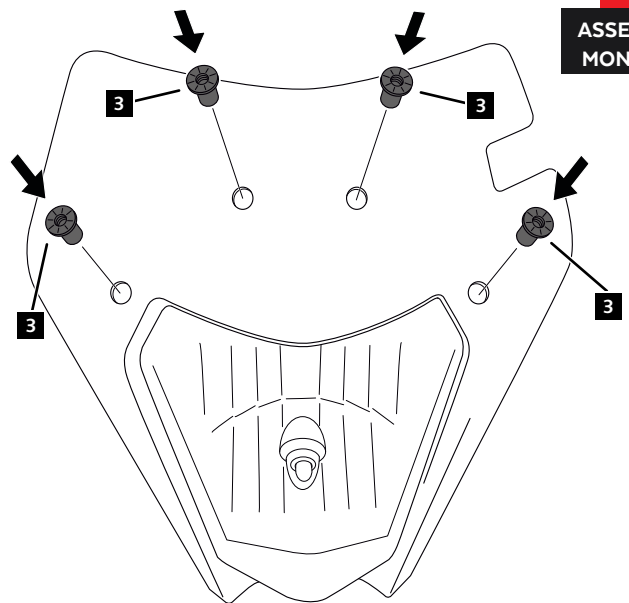

## M O U N T I N G I N S T R U C T I O N S

REF 3586

WINDSHIELD NEW GENERATION SPORT

ID.	PIEZA/PART	DESCRIPCIÓN	DESCRIPTION	QTY.	REF.:
1		Cúpula SPORT	SPORT windshield	1	3586F/H/W/NM3
2		Plantilla	Template	1	PLANT-----3586
3		Silentblock M5	M5 silentblock	4	SILENBTM5-046/1
4		Arandela nylon M5x1	M5x1 nylon washer	4	ARNV0000000245
5		Tornillo M5x16 Ø11 ISO 7380	M5x16 Ø11 ISO 7380 Allen screw	4	TORNI-I7380-493
6		Tapón tornillo M5 ISO 7380	M5 ISO 7380 screw cap	4	TAPON-----85

# KTM 690 ENDURO R '19- / SMC R '19-

INSTRUCCIONES DE MONTAJE - MOUNTING INSTRUCTIONS - MONTAGEANLEITUNG

**1**

**DISASSEMBLY  
DESMONTAJE**

**A** Tornillería original  
Original screw

**2**

**ASSEMBLY  
MONTAJE**

**3**

**ASSEMBLY  
MONTAJE**

**⚠ DO NOT DRILL ON THE BIKE  
( IMPORTANT PARTS BEHIND )**