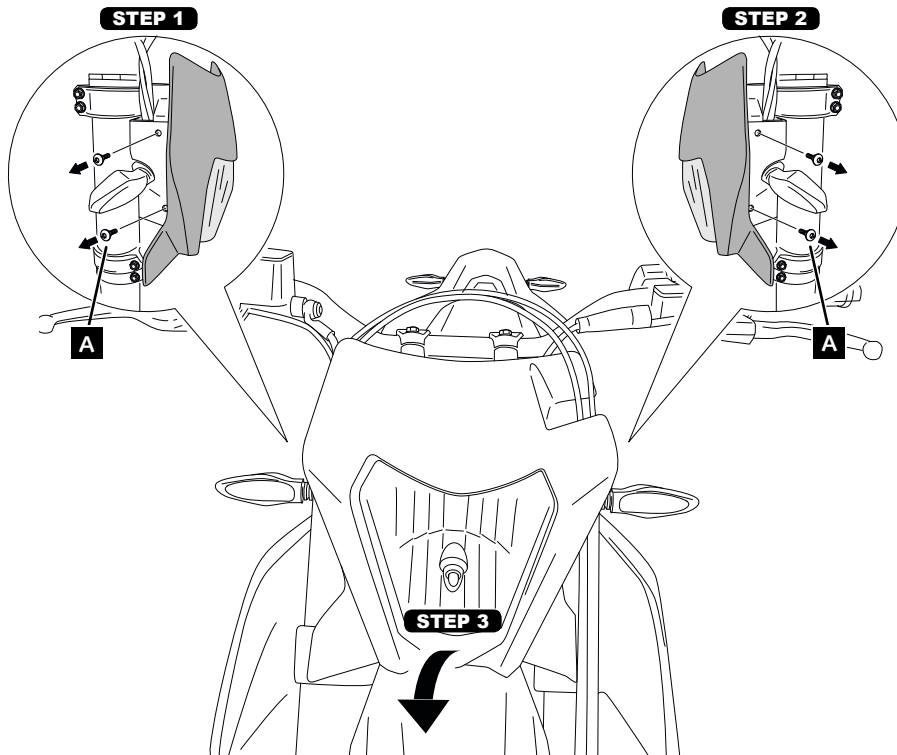

KTM 690 ENDURO R '19- / SMC R '19-

INSTRUCCIONES DE MONTAJE - MOUNTING INSTRUCTIONS - MONTAGEANLEITUNG

1

**DISASSEMBLY
DESMONTAJE**