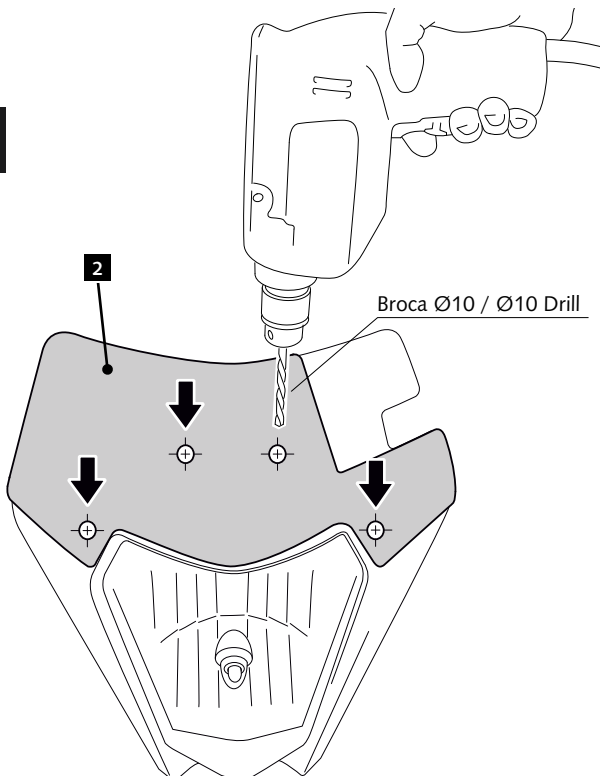

## M O U N T I N G I N S T R U C T I O N S

REF 3586

WINDSHIELD NEW GENERATION SPORT

ID.	PIEZA/PART	DESCRIPCIÓN	DESCRIPTION	QTY.	REF.:
1		Cúpula SPORT	SPORT windshield	1	3586F/H/W/NM3
2		Plantilla	Template	1	PLANT-----3586
3		Silentblock M5	M5 silentblock	4	SILENBTM5-046/1
4		Arandela nylon M5x1	M5x1 nylon washer	4	ARNV0000000245
5		Tornillo M5x16 Ø11 ISO 7380	M5x16 Ø11 ISO 7380 Allen screw	4	TORNI-I7380-493
6		Tapón tornillo M5 ISO 7380	M5 ISO 7380 screw cap	4	TAPON-----85

# KTM 690 ENDURO R '19- / SMC R '19-

INSTRUCCIONES DE MONTAJE - MOUNTING INSTRUCTIONS - MONTAGEANLEITUNG

**1**

**DISASSEMBLY  
DESMONTAJE**

**A** Tornillería original  
Original screw

**2**

**ASSEMBLY  
MONTAJE**

**3**

**ASSEMBLY  
MONTAJE**

**⚠ DO NOT DRILL ON THE BIKE  
( IMPORTANT PARTS BEHIND )**