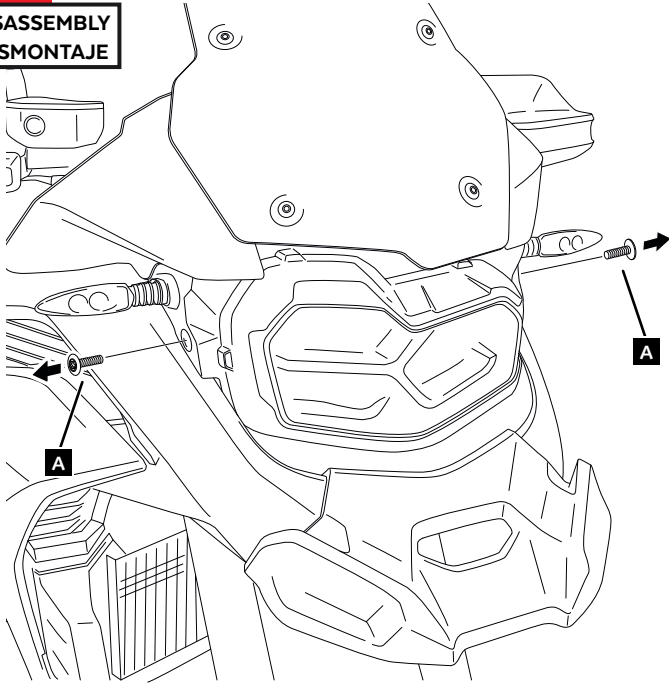

BMW F850GS ADVENTURE '19-

M O U N T I N G I N S T R U C T I O N S

REF 3594

PROTECTOR DE FARO / HEADLIGHT PROTECTOR

ID.	PIEZA/PART	DESCRIPCIÓN	DESCRIPTION	QTY.	REF.:
1		Protector de faro policarbonato	Polycarbonate protector	1	3594WM3
2		Soporte metálico derecho (R)	Right metal support (R)	1	SOPOR2P1-R-3594
3		Soporte metálico izquierdo (L)	Left metal support (L)	1	SOPOR2P1-L-3594
4		Tornillo ISO 7380 M4x8 (Negro)	M4x8 ISO7380 allen screw (Black)	4	TORNI-I7380-757
5		Arandela de nylon M4	M4 nylon washer	4	ARNV00000000311
6		Tornillo allen M5X40 Ø11 ISO7380	M5X40 Ø11 Allen screw	2	TORNI-I7380-774
7		Casquillo Ø8,5x Ø13 x15	Ø8,5x Ø13 x15 bush	2	CASQUI-M----614

BMW F850GS ADVENTURE '19-

INSTRUCCIONES DE MONTAJE - MOUNTING INSTRUCTIONS - MONTAGEANLEITUNG

1

**DISASSEMBLY
DESMONTAJE**

A Tornillería original
Original screw

2

**ASSEMBLY
MONTAJE**

3