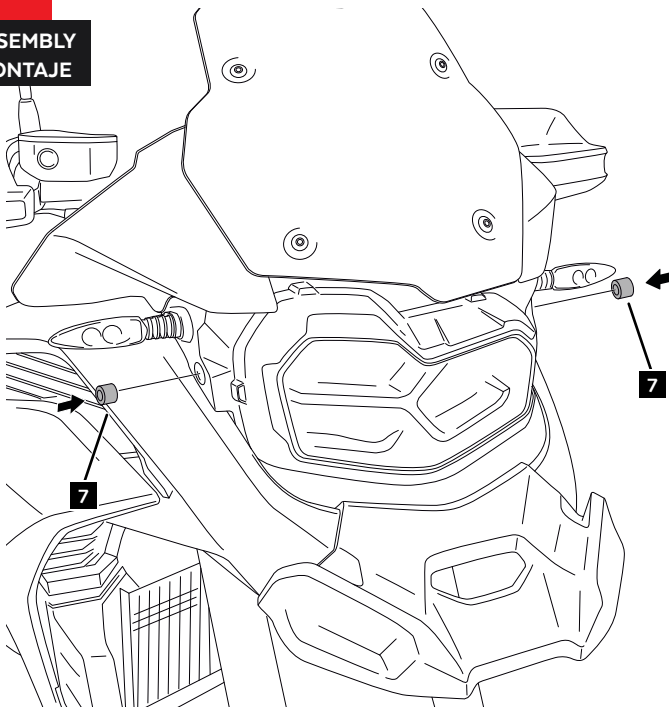

BMW F850GS ADVENTURE '19-

M O U N T I N G I N S T R U C T I O N S

REF 3594

PROTECTOR DE FARO / HEADLIGHT PROTECTOR

ID.	PIEZA/PART	DESCRIPCIÓN	DESCRIPTION	QTY.	REF.:
1		Protector de faro policarbonato	Polycarbonate protector	1	3594WM3
2		Soporte metálico derecho (R)	Right metal support (R)	1	SOPOR2P1-R-3594
3		Soporte metálico izquierdo (L)	Left metal support (L)	1	SOPOR2P1-L-3594
4		Tornillo ISO 7380 M4x8 (Negro)	M4x8 ISO7380 allen screw (Black)	4	TORNI-I7380-757
5		Arandela de nylon M4	M4 nylon washer	4	ARNV00000000311
6		Tornillo allen M5X40 Ø11 ISO7380	M5X40 Ø11 Allen screw	2	TORNI-I7380-774
7		Casquillo Ø8,5x Ø13 x15	Ø8,5x Ø13 x15 bush	2	CASQUI-M----614

BMW F850GS ADVENTURE '19-

INSTRUCCIONES DE MONTAJE - MOUNTING INSTRUCTIONS - MONTAGEANLEITUNG

1

**DISASSEMBLY
DESMONTAJE**

A Tornillería original
Original screw

2

**ASSEMBLY
MONTAJE**

3

**ASSEMBLY
MONTAJE**

4

**ASSEMBLY
MONTAJE**