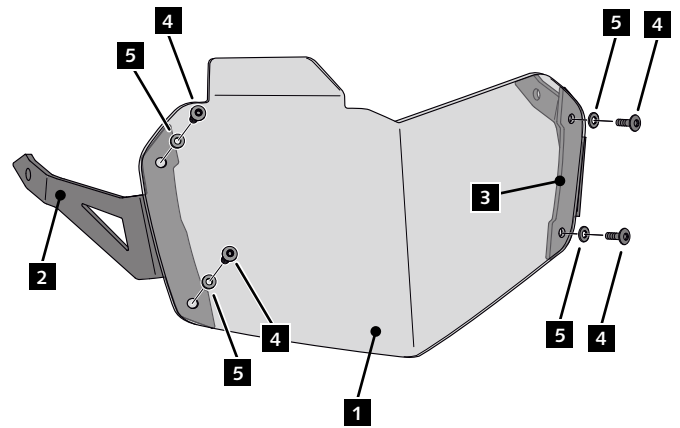

BMW F850GS ADVENTURE '19-

INSTRUCCIONES DE MONTAJE - MOUNTING INSTRUCTIONS - MONTAGEANLEITUNG

1

**DISASSEMBLY
DESMONTAJE**

A Tornillería original
Original screw

2

**ASSEMBLY
MONTAJE**

3

**ASSEMBLY
MONTAJE**

4

**ASSEMBLY
MONTAJE**