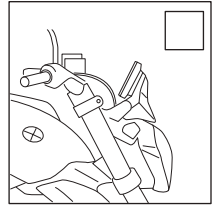

## M O U N T I N G I N S T R U C T I O N S

REF 3623

WINDSHIELD NEW GENERATION SPORT

TORX  
T25

ALLEN  
Nº 3

ID	PIEZA/PART	DESCRIPCIÓN	DESCRIPTION	QTY	REF
1		Cúpula SPORT	SPORT Screen	1	3623F/H/N/WM3
2		Silentblock Ø9 x Ø6 x8mm	Ø9 x Ø6 x8mm silentblock	4	AROPASACABLES-3
3		Casquillo con valona Ø12xØ6,8x7,3	Ø12xØ6,8x7,3 bush with flange	4	CASQUI-1A---750
4		Tornillo M5x16 Ø11 ISO 7380	M5x16 Ø11 ISO 7380 Allen screw	4	TORNI-I7380-493
5		Tapón tornillo M5 ISO 7380	M5 ISO 7380 Allen cap screw	4	TAPON-----85