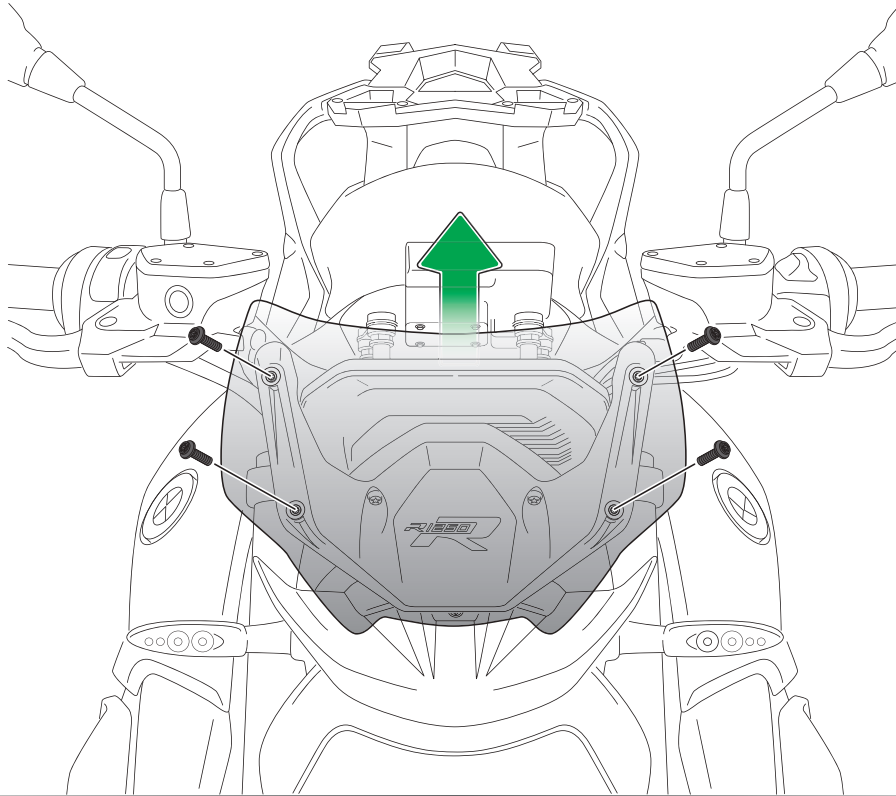

BMW R1250R '19-

INSTRUCCIONES DE MONTAJE - MOUNTING INSTRUCTIONS - MONTAGEANLEITUNG

1

DISASSEMBLY
DESMONTAJE