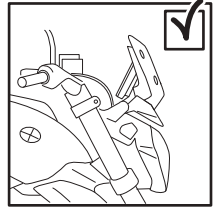

## M O U N T I N G I N S T R U C T I O N S

REF 3623

WINDSHIELD NEW GENERATION SPORT

TORX  
T25

ALLEN  
Nº 3

ID	PIEZA/PART	DESCRIPCIÓN	DESCRIPTION	QTY	REF
1		Cúpula SPORT	SPORT Screen	1	3623F/H/N/WM3
2		Silentblock Ø9 x Ø6 x8mm	Ø9 x Ø6 x8mm silentblock	4	AROPASACABLES-3
3		Casquillo con valona Ø12xØ6,8x7,3	Ø12xØ6,8x7,3 bush with flange	4	CASQUI-1A---750
4		Tornillo M5x16 Ø11 ISO 7380	M5x16 Ø11 ISO 7380 Allen screw	4	TORNI-I7380-493
5		Tapón tornillo M5 ISO 7380	M5 ISO 7380 Allen cap screw	4	TAPON-----85