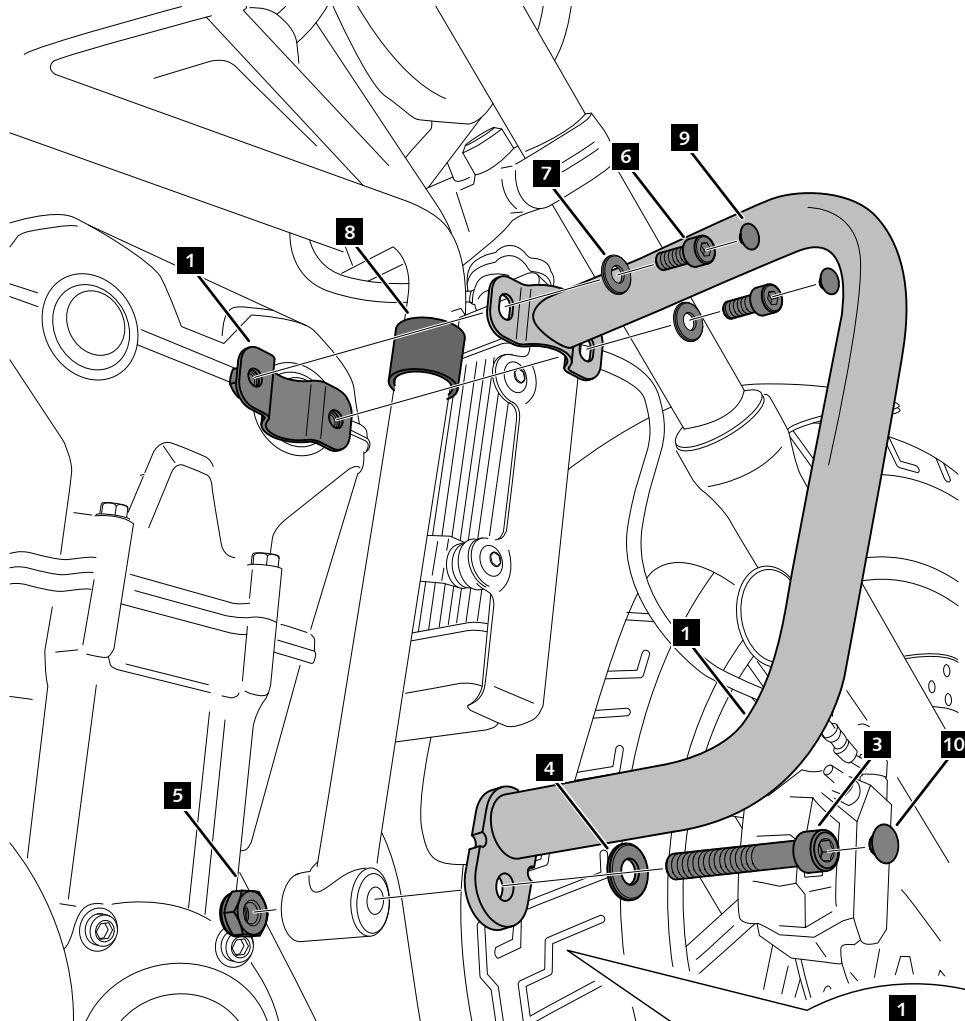

HONDA CMX 500 REBEL '17

M O U N T I N G I N S T R U C T I O N S

REF 3742N

DEFENSAS MOTOR / ENGINE GUARDS

1 Person

30 min

EASY

ID.	PIEZA / PART	DESCRIPCIÓN	DESCRIPTION	QTY.	REF:
1		Defensa derecha	Right engine guard	1	DEFENSA 3742N
2		Defensa izquierda	Left engine guard	1	DEFENSA 3742N
3		Tornillo allen M10x70 DIN912	M10x70 DIN912 allen screw	2	TORND912M10X070
4		Arandela M10 DIN125/A	M10 DIN125/A washer	2	M2AM08DIN125AZB
5		Tuerca autoblocante M10 DIN985	M10 DIN985 locknut	2	TUERCAE985-0132
6		Tornillo allen M8x20 DIN912	M8x20 DIN912 allen screw	4	TORNI-D912--164
7		Arandela M8 DIN125/A	M8 DIN125/A washer	4	M2AM08DIN125AZB
8		Casquillo de plástico	Plastic spacer	2	CASQUI-PIX26-77
9		Tapón tornillo M8 DIN912	M8 DIN912 screw cap	4	TAPA--CHC11450E
10		Tapón tornillo M10 DIN912	M10 DIN912 screw cap	2	TAPA--CHC10800E

HONDA CMX 500 REBEL '17

REF 3742N

INSTRUCCIONES DE MONTAJE - MOUNTING INSTRUCTIONS

**CONSULTAR EN NUESTRA PAGINA WEB LA DISPONIBILIDAD DEL VIDEO DE MONTAJE DE ESTA REFERENCIA.
CONSULT OUR WEBSITE THE VIDEO MOUNT AVAILABILITY OF THIS REFERENCE.**

Lado derecho / Right side