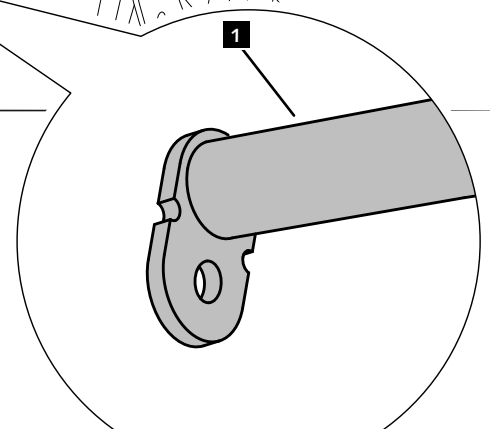

HONDA CMX 500 REBEL '17

M O U N T I N G I N S T R U C T I O N S

REF 3742N

DEFENSAS MOTOR / ENGINE GUARDS

1 Person

30 min

EASY

ID.	PIEZA / PART	DESCRIPCIÓN	DESCRIPTION	QTY.	REF:
1		Defensa derecha	Right engine guard	1	DEFENSA 3742N
2		Defensa izquierda	Left engine guard	1	DEFENSA 3742N
3		Tornillo allen M10x70 DIN912	M10x70 DIN912 allen screw	2	TORND912M10X070
4		Arandela M10 DIN125/A	M10 DIN125/A washer	2	M2AM08DIN125AZB
5		Tuerca autoblocante M10 DIN985	M10 DIN985 locknut	2	TUERCAE985-0132
6		Tornillo allen M8x20 DIN912	M8x20 DIN912 allen screw	4	TORNI-D912--164
7		Arandela M8 DIN125/A	M8 DIN125/A washer	4	M2AM08DIN125AZB
8		Casquillo de plástico	Plastic spacer	2	CASQUI-PIX26-77
9		Tapón tornillo M8 DIN912	M8 DIN912 screw cap	4	TAPA--CHC11450E
10		Tapón tornillo M10 DIN912	M10 DIN912 screw cap	2	TAPA--CHC10800E

HONDA CMX 500 REBEL '17

REF 3742N

INSTRUCCIONES DE MONTAJE - MOUNTING INSTRUCTIONS

**CONSULTAR EN NUESTRA PAGINA WEB LA DISPONIBILIDAD DEL VIDEO DE MONTAJE DE ESTA REFERENCIA.
CONSULT OUR WEBSITE THE VIDEO MOUNT AVAILABILITY OF THIS REFERENCE.**