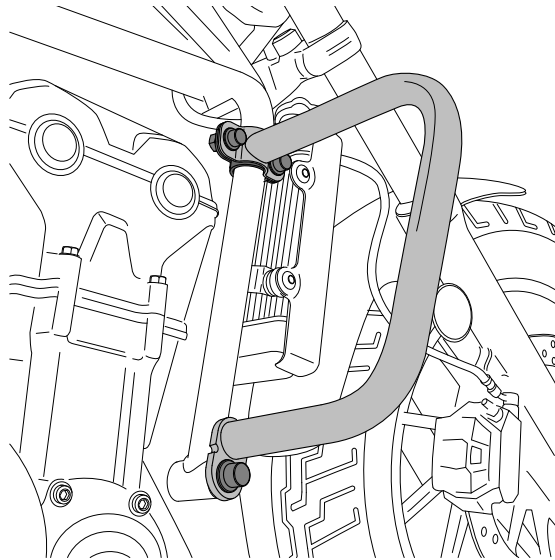

HONDA CMX 500 REBEL '17

M O U N T I N G I N S T R U C T I O N S

REF 3742N

DEFENSAS MOTOR / ENGINE GUARDS

1 Person

30 min

EASY

ID.	PIEZA / PART	DESCRIPCIÓN	DESCRIPTION	QTY.	REF:
1		Defensa derecha	Right engine guard	1	DEFENSA 3742N
2		Defensa izquierda	Left engine guard	1	DEFENSA 3742N
3		Tornillo allen M10x70 DIN912	M10x70 DIN912 allen screw	2	TORND912M10X070
4		Arandela M10 DIN125/A	M10 DIN125/A washer	2	M2AM08DIN125AZB
5		Tuerca autoblocante M10 DIN985	M10 DIN985 locknut	2	TUERCAE985-0132
6		Tornillo allen M8x20 DIN912	M8x20 DIN912 allen screw	4	TORNI-D912--164
7		Arandela M8 DIN125/A	M8 DIN125/A washer	4	M2AM08DIN125AZB
8		Casquillo de plástico	Plastic spacer	2	CASQUI-PIX26-77
9		Tapón tornillo M8 DIN912	M8 DIN912 screw cap	4	TAPA--CHC11450E
10		Tapón tornillo M10 DIN912	M10 DIN912 screw cap	2	TAPA--CHC10800E

HONDA CMX 500 REBEL '17

REF 3742N

INSTRUCCIONES DE MONTAJE - MOUNTING INSTRUCTIONS

**CONSULTAR EN NUESTRA PAGINA WEB LA DISPONIBILIDAD DEL VIDEO DE MONTAJE DE ESTA REFERENCIA.
CONSULT OUR WEBSITE THE VIDEO MOUNT AVAILABILITY OF THIS REFERENCE.**

Lado derecho / Right side