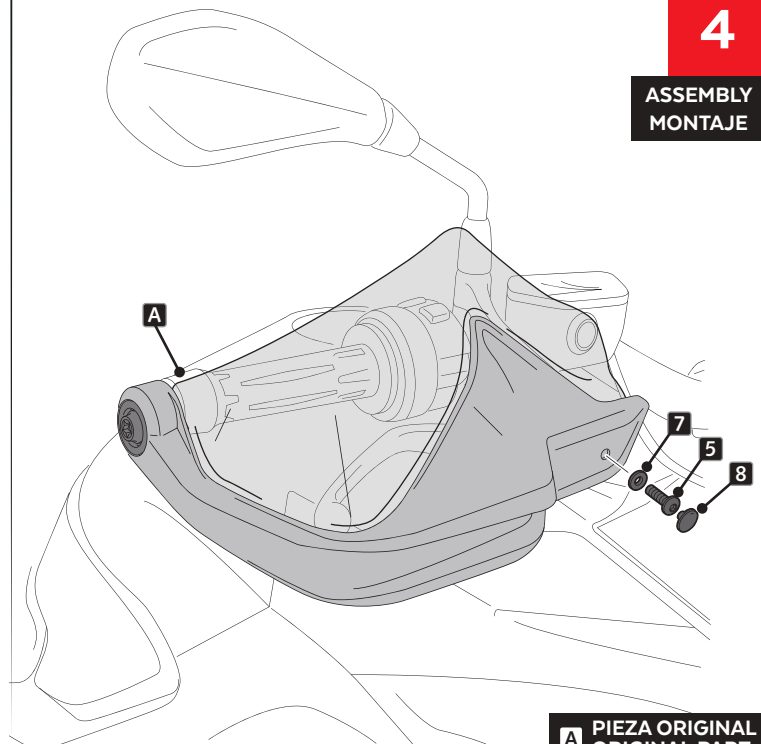

TORX
T° 30

ALLEN
N° 3

ID	PIEZA/PART	DESCRIPCIÓN	DESCRIPTION	QTY	REF
1		Extensión paramanos original derecho	Right original extension handguard	1	3763W/H/N/FM3
2		Extensión paramanos original izquierdo	Left original extension handguard	1	3763W/H/N/FM3
3		Soporte metálico derecho	Right metal support	1	SOPOR2P2-R-8547
4		Soporte metálico izquierdo	Left metal support	1	SOPOR2P2-L-8547
5		Tornillo Allen M5x16 Ø11 ISO7380	M5x16 Ø11 ISO7380 Allen screw	2	TORNI-I7380-493
6		Tornillo Allen M5x11 Ø11 ISO7380	M5x11 Ø11 ISO7380 Allen screw	4	TORNI-AI----520
7		Arandela de nylon M5x1	M5x1 nylon washer	10	ARNV0000000245
8		Tapón tornillo M5 ISO 7380	M5 ISO7380 screw cap	6	TAPON-----85

ASSEMBLY
MONTAJE

A PIEZA ORIGINAL
ORIGINAL PART

4

ASSEMBLY
MONTAJE

A PIEZA ORIGINAL
ORIGINAL PART

BMW

F750GS/F800GS ADV/F850GS/F850GS ADV/S1000XR/
R1200GS/R1200GS ADV/R1250GS/R1250GS ADV

INSTRUCCIONES DE MONTAJE - MOUNTING INSTRUCTIONS - MONTAGEANLEITUNG