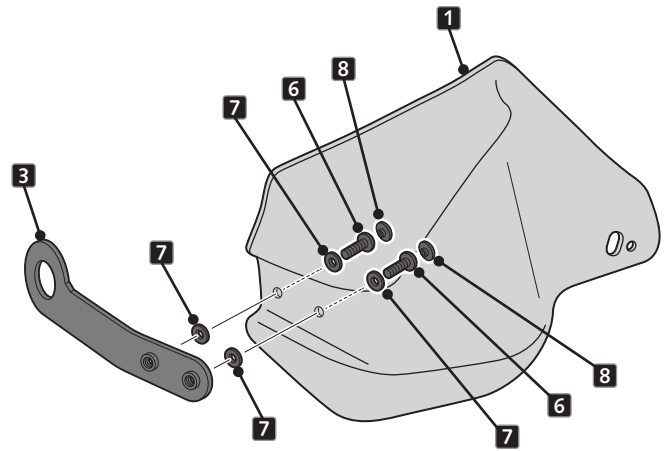

2

ASSEMBLY
MONTAJE