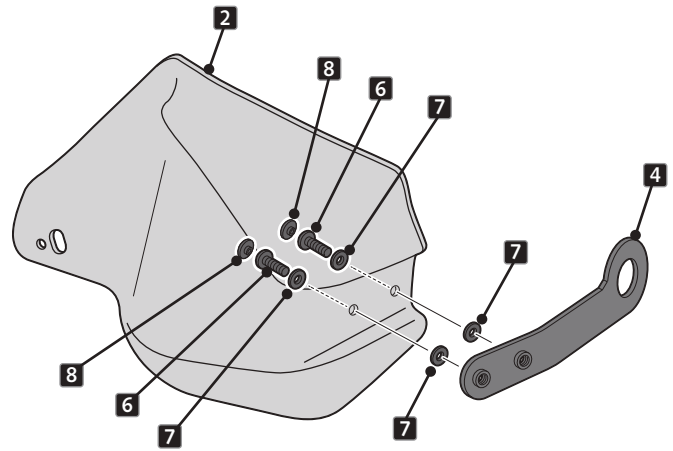

6

ASSEMBLY
MONTAJE