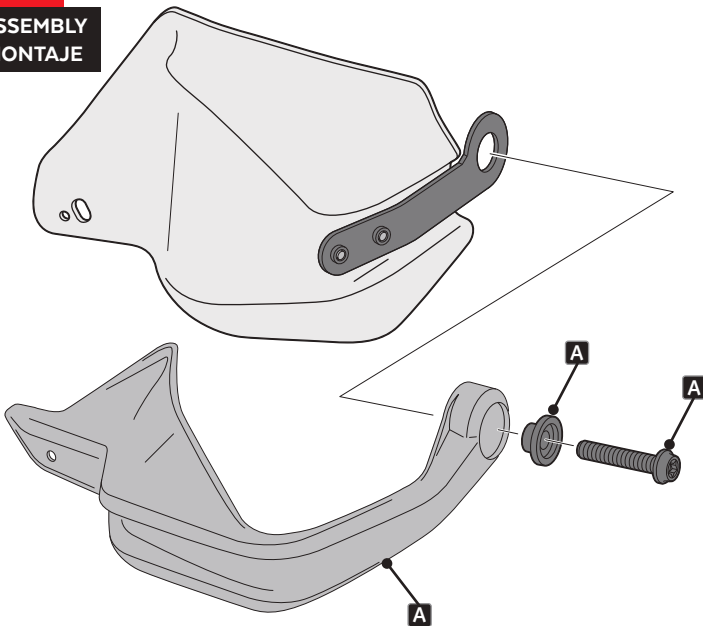

TORX
T° 30

ALLEN
N° 3

ID	PIEZA/PART	DESCRIPCIÓN	DESCRIPTION	QTY	REF
1		Extensión paramanos original derecho	Right original extension handguard	1	3763W/H/N/FM3
2		Extensión paramanos original izquierdo	Left original extension handguard	1	3763W/H/N/FM3
3		Soporte metálico derecho	Right metal support	1	SOPOR2P2-R-8547
4		Soporte metálico izquierdo	Left metal support	1	SOPOR2P2-L-8547
5		Tornillo Allen M5x16 Ø11 ISO7380	M5x16 Ø11 ISO7380 Allen screw	2	TORNI-I7380-493
6		Tornillo Allen M5x11 Ø11 ISO7380	M5x11 Ø11 ISO7380 Allen screw	4	TORNI-AI----520
7		Arandela de nylon M5x1	M5x1 nylon washer	10	ARNV0000000245
8		Tapón tornillo M5 ISO 7380	M5 ISO7380 screw cap	6	TAPON-----85

ASSEMBLY
MONTAJE

A PIEZA ORIGINAL
ORIGINAL PART

4

ASSEMBLY
MONTAJE

A PIEZA ORIGINAL
ORIGINAL PART

BMW

F750GS/F800GS ADV/F850GS/F850GS ADV/S1000XR/
R1200GS/R1200GS ADV/R1250GS/R1250GS ADV

INSTRUCCIONES DE MONTAJE - MOUNTING INSTRUCTIONS - MONTAGEANLEITUNG

5

DISASSEMBLY
DESMONTAJE

6

ASSEMBLY
MONTAJE

7

ASSEMBLY
MONTAJE

A PIEZA ORIGINAL
ORIGINAL PART

8

ASSEMBLY
MONTAJE

A PIEZA ORIGINAL
ORIGINAL PART