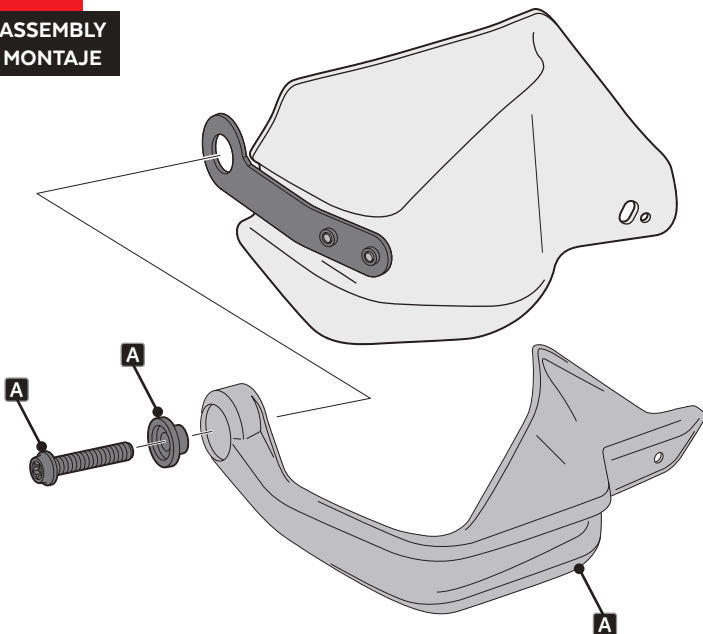

TORX
T° 30

ALLEN
N° 3

ID	PIEZA/PART	DESCRIPCIÓN	DESCRIPTION	QTY	REF
1		Extensión paramanos original derecho	Right original extension handguard	1	3763W/H/N/FM3
2		Extensión paramanos original izquierdo	Left original extension handguard	1	3763W/H/N/FM3
3		Soporte metálico derecho	Right metal support	1	SOPOR2P2-R-8547
4		Soporte metálico izquierdo	Left metal support	1	SOPOR2P2-L-8547
5		Tornillo Allen M5x16 Ø11 ISO7380	M5x16 Ø11 ISO7380 Allen screw	2	TORNI-I7380-493
6		Tornillo Allen M5x11 Ø11 ISO7380	M5x11 Ø11 ISO7380 Allen screw	4	TORNI-AI----520
7		Arandela de nylon M5x1	M5x1 nylon washer	10	ARNV0000000245
8		Tapón tornillo M5 ISO 7380	M5 ISO7380 screw cap	6	TAPON-----85

ASSEMBLY
MONTAJE

A PIEZA ORIGINAL
ORIGINAL PART

4

ASSEMBLY
MONTAJE

A PIEZA ORIGINAL
ORIGINAL PART

BMW

F750GS/F800GS ADV/F850GS/F850GS ADV/S1000XR/
R1200GS/R1200GS ADV/R1250GS/R1250GS ADV

INSTRUCCIONES DE MONTAJE - MOUNTING INSTRUCTIONS - MONTAGEANLEITUNG