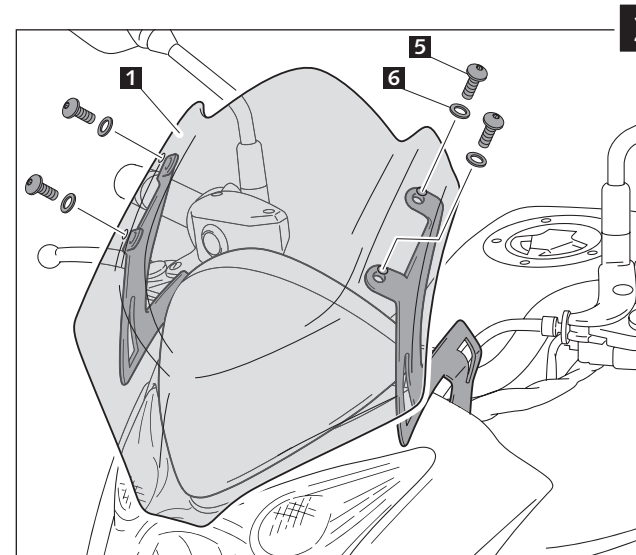

MOTOPLASTIC, S.A.

Molí de la sal, 1 - 08403 Granollers (Barcelona) SPAIN

Tel. 34 93 849 06 33 - Fax 34 93 849 09 88

info@puig.tv

www.puig.tv

INSTRUCCIONES DE MONTAJE - MOUNTING INSTRUCTIONS

CARENABRÍS ADAPTABLE A - WINDSHIELD ADAPTABLE TO KAWASAKI ER6N 09' - 11'

Ref.: 4950

| ID. | DESCRIPCIÓN | DESCRIPTION | QTY. |
|-----|---|----------------------------|------|
| 1 |  Pantalla | Screen | 1 |
| 2 |  Soporte metálico derecho | Right metal support | 1 |
| 3 |  Soporte metálico izquierdo | Left metal support | 1 |
| 4 |  Tuerca M5 silemblock | M5 nut well nut | 4 |
| 5 |  Tornillo allen M5x16 ISO 7380 | M5x16 ISO 7380 allen screw | 4 |
| 6 |  Arandela nylon Ø5XØ11x1 | Ø5XØ11x1 nylon washer | 4 |