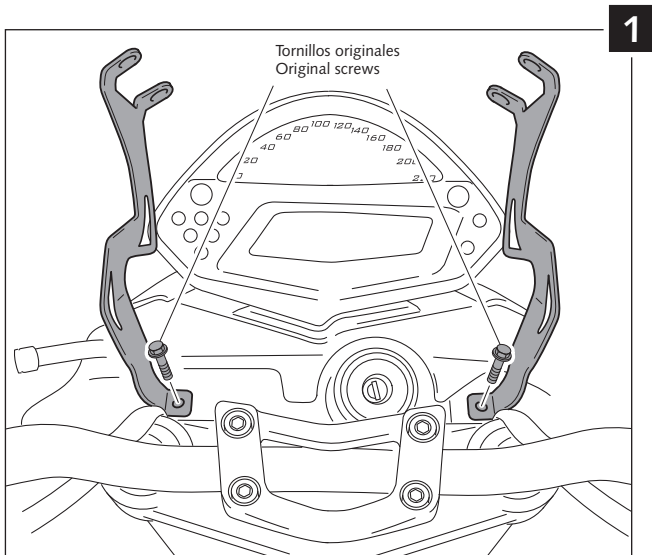

MOTOPLASTIC, S.A.

Molí de la sal, 1 - 08403 Granollers (Barcelona) SPAIN

Tel. 34 93 849 06 33 - Fax 34 93 849 09 88

info@puig.tv

www.puig.tv

INSTRUCCIONES DE MONTAJE - MOUNTING INSTRUCTIONS

CARENABRÍS ADAPTABLE A - WINDSHIELD ADAPTABLE TO KAWASAKI ER6N 09' - 11'

Ref.: 4950

| ID. | DESCRIPCIÓN | DESCRIPTION | QTY. |
|-----|---|----------------------------|------|
| 1 |  Pantalla | Screen | 1 |
| 2 |  Soporte metálico derecho | Right metal support | 1 |
| 3 |  Soporte metálico izquierdo | Left metal support | 1 |
| 4 |  Tuerca M5 silemblock | M5 nut well nut | 4 |
| 5 |  Tornillo allen M5x16 ISO 7380 | M5x16 ISO 7380 allen screw | 4 |
| 6 |  Arandela nylon Ø5XØ11x1 | Ø5XØ11x1 nylon washer | 4 |