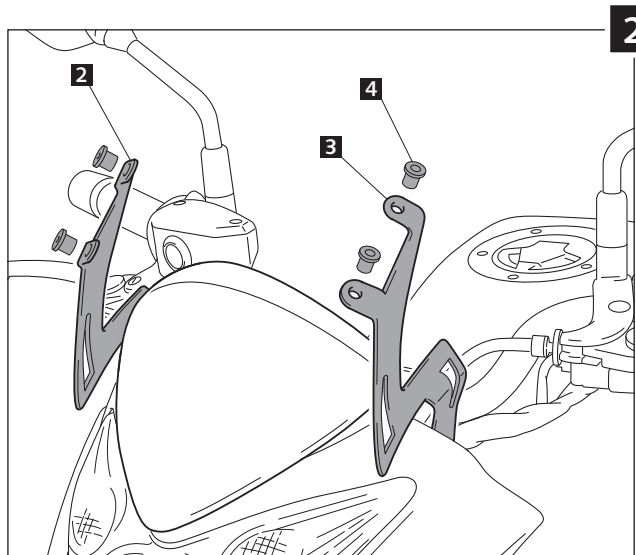

MOTOPLASTIC, S.A.

Molí de la sal, 1 - 08403 Granollers (Barcelona) SPAIN

Tel. 34 93 849 06 33 - Fax 34 93 849 09 88

info@puig.tv

www.puig.tv

INSTRUCCIONES DE MONTAJE - MOUNTING INSTRUCTIONS

CARENABRÍS ADAPTABLE A - WINDSHIELD ADAPTABLE TO KAWASAKI ER6N 09' - 11'

Ref.: 4950

| ID. | DESCRIPCIÓN | DESCRIPTION | QTY. |
|-----|---|----------------------------|------|
| 1 |  Pantalla | Screen | 1 |
| 2 |  Soporte metálico derecho | Right metal support | 1 |
| 3 |  Soporte metálico izquierdo | Left metal support | 1 |
| 4 |  Tuerca M5 silemblock | M5 nut well nut | 4 |
| 5 |  Tornillo allen M5x16 ISO 7380 | M5x16 ISO 7380 allen screw | 4 |
| 6 |  Arandela nylon Ø5XØ11x1 | Ø5XØ11x1 nylon washer | 4 |