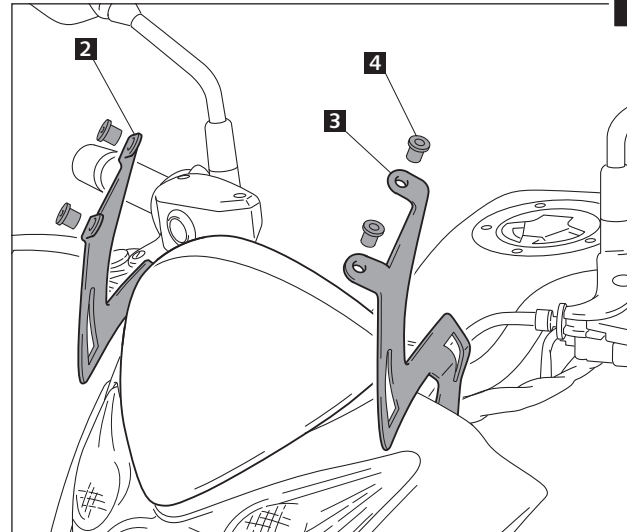

## INSTRUCCIONES DE MONTAJE - MOUNTING INSTRUCTIONS

### CARENABRÍS ADAPTABLE A - WINDSHIELD ADAPTABLE TO KAWASAKI ER6N 09' - 11'

Ref.: 4950

ID.	DESCRIPCIÓN	DESCRIPTION	QTY.
1	 Pantalla	Screen	1
2	 Soporte metálico derecho	Right metal support	1
3	 Soporte metálico izquierdo	Left metal support	1
4	 Tuerca M5 silemblock	M5 nut well nut	4
5	 Tornillo allen M5x16 ISO 7380	M5x16 ISO 7380 allen screw	4
6	 Arandela nylon Ø5XØ11x1	Ø5XØ11x1 nylon washer	4