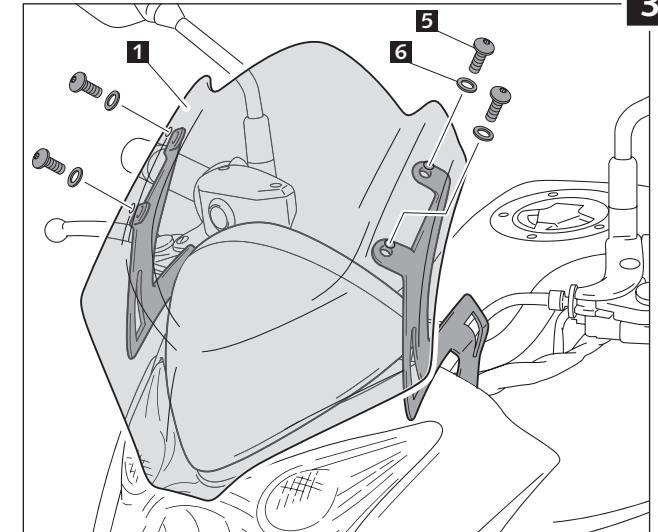

### CARENABRÍS ADAPTABLE A - WINDSHIELD ADAPTABLE TO KAWASAKI ER6N 09' - 11'

Ref.: 4950

ID.	DESCRIPCIÓN	DESCRIPTION	QTY.
1	 Pantalla	Screen	1
2	 Soporte metálico derecho	Right metal support	1
3	 Soporte metálico izquierdo	Left metal support	1
4	 Tuerca M5 silemblock	M5 nut well nut	4
5	 Tornillo allen M5x16 ISO 7380	M5x16 ISO 7380 allen screw	4
6	 Arandela nylon Ø5XØ11x1	Ø5XØ11x1 nylon washer	4