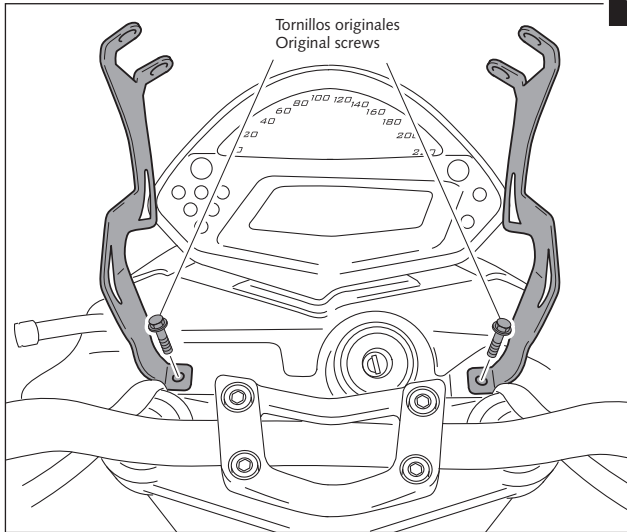

### CARENABRÍS ADAPTABLE A - WINDSHIELD ADAPTABLE TO KAWASAKI ER6N 09' - 11'

Ref.: 4950

ID.	DESCRIPCIÓN	DESCRIPTION	QTY.
1	 Pantalla	Screen	1
2	 Soporte metálico derecho	Right metal support	1
3	 Soporte metálico izquierdo	Left metal support	1
4	 Tuerca M5 silemblock	M5 nut well nut	4
5	 Tornillo allen M5x16 ISO 7380	M5x16 ISO 7380 allen screw	4
6	 Arandela nylon Ø5XØ11x1	Ø5XØ11x1 nylon washer	4