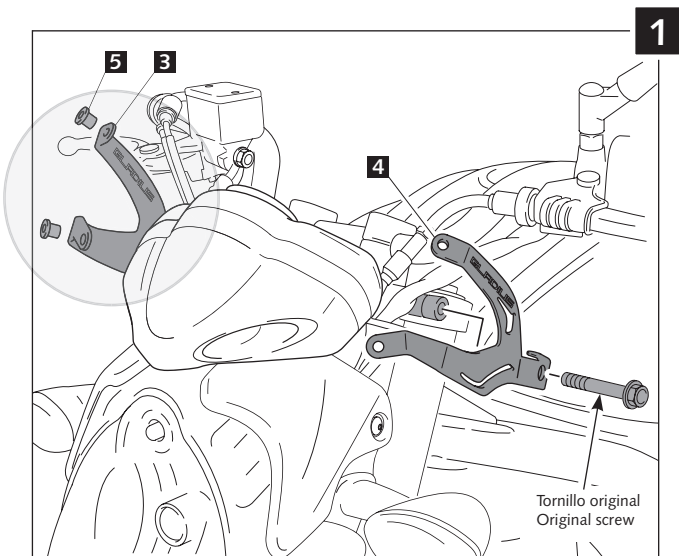

MOTOPLASTIC, S.A.

Molí de la sal, 1 - 08400 Granollers (Barcelona) SPAIN

Tel. 34 93 849 06 33 - Fax 34 93 849 09 88

info@motoplastic.com

www.puig.tv

INSTRUCCIONES DE MONTAJE - MOUNTING INSTRUCTIONS

CARENABRÍS ADAPTABLE A - WINDSHIELD ADAPTABLE TO SUZUKI SFV650 GLADIUS /ABS

Ref.: 4951

ID.	DESCRIPCIÓN	DESCRIPTION	QTY.
1	 Pantalla	Screen	1
2	 Embellecedor	Reveal moulding	1
3	 Soporte metálico derecho	Right metal support	1
4	 Soporte metálico izquierdo	Left metal support	1
5	 Silemblock con tuerca M5	Silemblock with M5 nut	4
6	 Tornillo allen M5x16 ISO 7380	M5x16 ISO 7380 allen screw	2
7	 Arandela nylon Ø5xØ11x1	Ø5xØ11x1 nylon washer	4
8	 Tornillo allen M5x25 ISO 7380	M5x25 ISO 7380 allen screw	2
9	 Silemblock (*)	Silemblock (*)	2
10	 Casquillo con balona Ø int. 8 x Ø ext. 14x9 (*)	Arrowhead Ø inner 8 x Ø outer 14x9 (*)	2
11	 Separador de silicona Ø8	Ø8 silicone delimiter	2

(*) Se suministra montado en la pieza nº1

(*) Supplied fitted to Part No.1