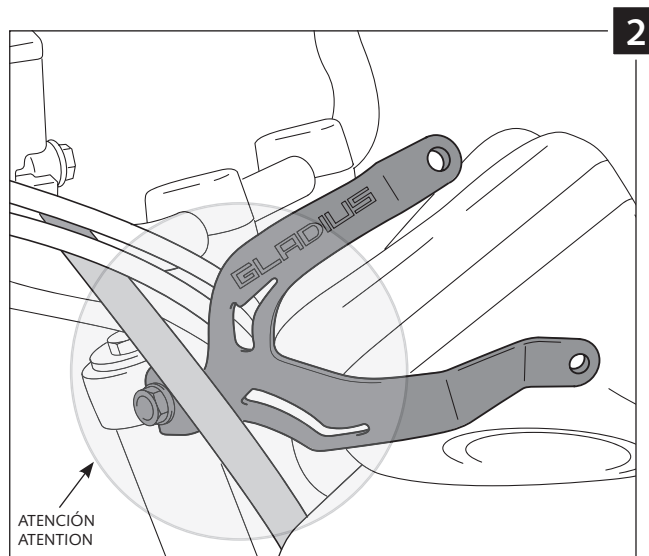

MOTOPLASTIC, S.A.

Molí de la sal, 1 - 08400 Granollers (Barcelona) SPAIN

Tel. 34 93 849 06 33 - Fax 34 93 849 09 88

info@motoplastic.com

www.puig.tv

INSTRUCCIONES DE MONTAJE - MOUNTING INSTRUCTIONS

CARENABRÍS ADAPTABLE A - WINDSHIELD ADAPTABLE TO SUZUKI SFV650 GLADIUS /ABS

Ref.: 4951

ID.	DESCRIPCIÓN	DESCRIPTION	QTY.
1	 Pantalla	Screen	1
2	 Embellecedor	Reveal moulding	1
3	 Soporte metálico derecho	Right metal support	1
4	 Soporte metálico izquierdo	Left metal support	1
5	 Silemblock con tuerca M5	Silemblock with M5 nut	4
6	 Tornillo allen M5x16 ISO 7380	M5x16 ISO 7380 allen screw	2
7	 Arandela nylon Ø5xØ11x1	Ø5xØ11x1 nylon washer	4
8	 Tornillo allen M5x25 ISO 7380	M5x25 ISO 7380 allen screw	2
9	 Silemblock (*)	Silemblock (*)	2
10	 Casquillo con balona Ø int. 8 x Ø ext. 14x9 (*)	Arrowhead Ø inner 8 x Ø outer 14x9 (*)	2
11	 Separador de silicona Ø8	Ø8 silicone delimiter	2

(*) Se suministra montado en la pieza nº1

(*) Supplied fitted to Part No.1