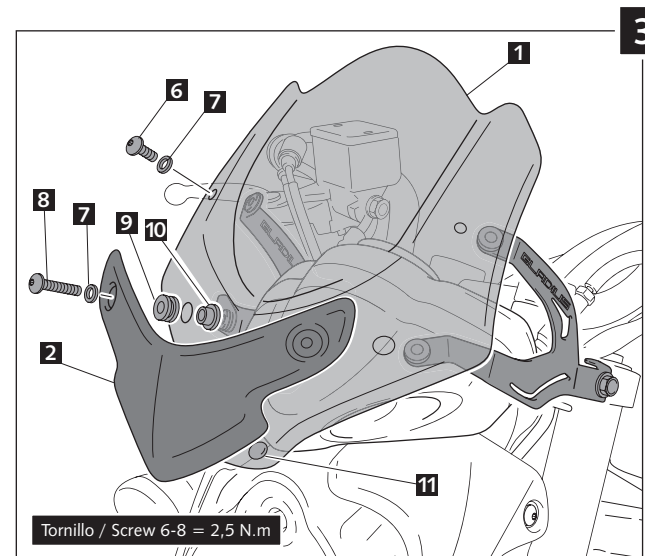

MOTOPLASTIC, S.A.

Molí de la sal, 1 - 08400 Granollers (Barcelona) SPAIN

Tel. 34 93 849 06 33 - Fax 34 93 849 09 88

info@motoplastic.com

www.puig.tv

INSTRUCCIONES DE MONTAJE - MOUNTING INSTRUCTIONS

CARENABRÍS ADAPTABLE A - WINDSHIELD ADAPTABLE TO SUZUKI SFV650 GLADIUS /ABS

Ref.: 4951

ID.	DESCRIPCIÓN	DESCRIPTION	QTY.
1	 Pantalla	Screen	1
2	 Embellecedor	Reveal moulding	1
3	 Soporte metálico derecho	Right metal support	1
4	 Soporte metálico izquierdo	Left metal support	1
5	 Silemblock con tuerca M5	Silemblock with M5 nut	4
6	 Tornillo allen M5x16 ISO 7380	M5x16 ISO 7380 allen screw	2
7	 Arandela nylon Ø5xØ11x1	Ø5xØ11x1 nylon washer	4
8	 Tornillo allen M5x25 ISO 7380	M5x25 ISO 7380 allen screw	2
9	 Silemblock (*)	Silemblock (*)	2
10	 Casquillo con balona Ø int. 8 x Ø ext. 14x9 (*)	Arrowhead Ø inner 8 x Ø outer 14x9 (*)	2
11	 Separador de silicona Ø8	Ø8 silicone delimiter	2

(*) Se suministra montado en la pieza nº1

(*) Supplied fitted to Part No.1