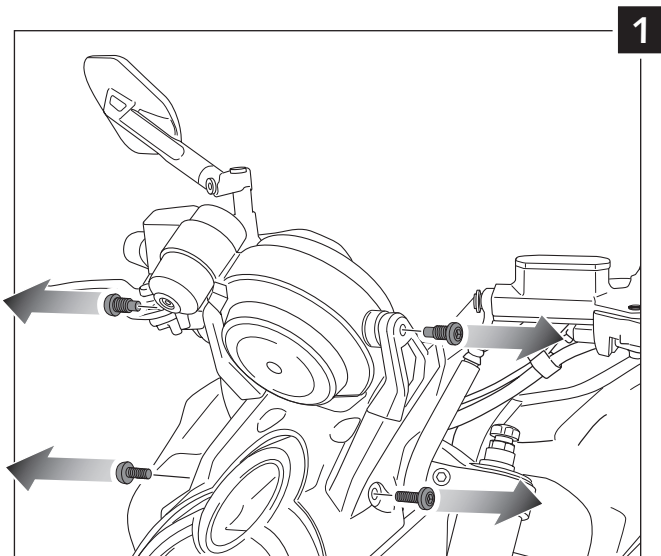

Ref.: 4952

ID.	DESCRIPCIÓN	DESCRIPTION	QTY.
1	 Pantalla	Screen	1
2	 Soporte derecho	Right support	1
3	 Soporte izquierdo	Left support	1
4	 Casquillo metálico Ø ext. 14 x Ø int. 8.5x3.5	Metal arrowhead Ø ext. 14 x Ø int. 8.5x3.5	2
5	 Tornillo Inox Allen M6x25 ISO 7380	M6x25 ISO 7380 Screw Inox Allen	2
6	 Tornillo Allen M8x25 Inox especial con mecha cilíndrica Ø 6,2x8 mm de largo	Allen Inox special M8x25 screw with cylinder ending Ø 6,2x8mm long	2
7	 Silemblock con tuerca M6 (se suministra montado en la pieza 2-3)	M6 well nut (supplied fitted to part N°. 2-3)	4
8	 Arandela cónicas de plástico	Conical plastic washer	4
9	 Tornillos Allen de cabota cónica M6x22	Conical head Allen screw M6x22	4