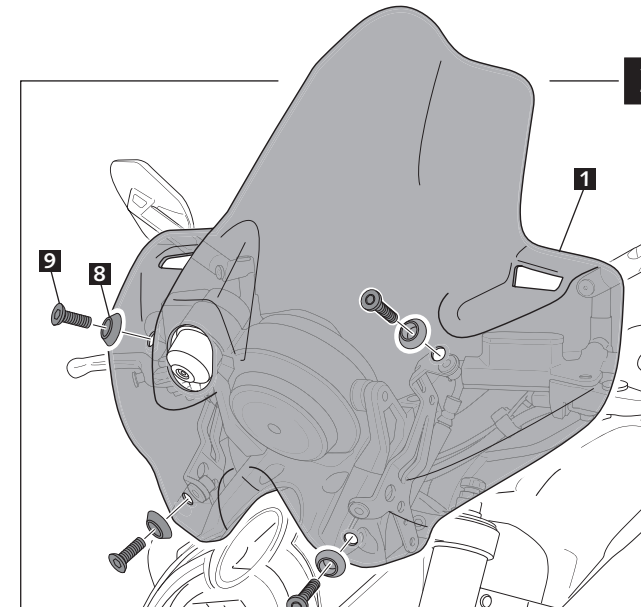

MOTOPLASTIC, S.A.

Molí de la sal, 1 - 08403 Granollers (Barcelona) SPAIN

Tel. 34 93 849 06 33 - Fax 34 93 849 09 88

info@puig.tv

www.puig.tv

INSTRUCCIONES DE MONTAJE - MOUNTING INSTRUCTIONS

CARENABRÍS ADAPTABLE A - WINDSHIELDS ADAPTABLE TO YAMAHA VMAX 1700

Ref.: 4952

ID.	DESCRIPCIÓN	DESCRIPTION	QTY.
1	 Pantalla	Screen	1
2	 Soporte derecho	Right support	1
3	 Soporte izquierdo	Left support	1
4	 Casquillo metálico Ø ext. 14 x Ø int. 8.5x3.5	Metal arrowhead Ø ext. 14 x Ø int. 8.5x3.5	2
5	 Tornillo Inox Allen M6x25 ISO 7380	M6x25 ISO 7380 Screw Inox Allen	2
6	 Tornillo Allen M8x25 Inox especial con mecha cilíndrica Ø 6,2x8 mm de largo	Allen Inox special M8x25 screw with cylinder ending Ø 6,2x8mm long	2
7	 Silemblock con tuerca M6 (se suministra montado en la pieza 2-3)	M6 well nut (supplied fitted to part N°. 2-3)	4
8	 Arandela cónicas de plástico	Conical plastic washer	4
9	 Tornillos Allen de cabota cónica M6x22	Conical head Allen screw M6x22	4