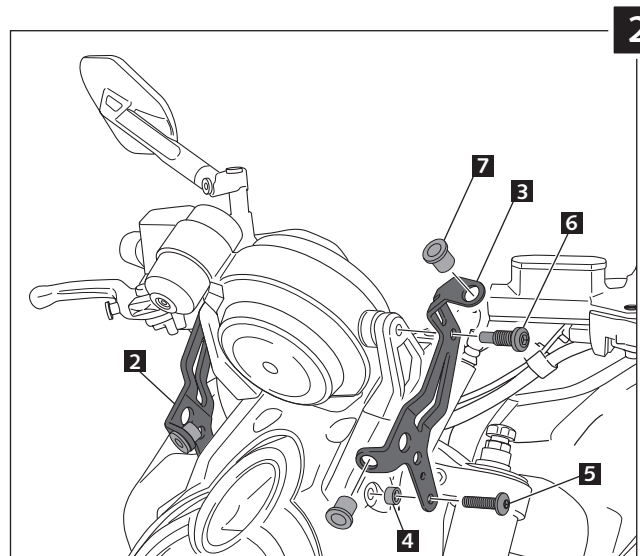

Ref.: 4952

ID.	DESCRIPCIÓN	DESCRIPTION	QTY.
1	 Pantalla	Screen	1
2	 Soporte derecho	Right support	1
3	 Soporte izquierdo	Left support	1
4	 Casquillo metálico Ø ext. 14 x Ø int. 8.5x3.5	Metal arrowhead Ø ext. 14 x Ø int. 8.5x3.5	2
5	 Tornillo Inox Allen M6x25 ISO 7380	M6x25 ISO 7380 Screw Inox Allen	2
6	 Tornillo Allen M8x25 Inox especial con mecha cilíndrica Ø 6,2x8 mm de largo	Allen Inox special M8x25 screw with cylinder ending Ø 6,2x8mm long	2
7	 Silemblock con tuerca M6 (se suministra montado en la pieza 2-3)	M6 well nut (supplied fitted to part N°. 2-3)	4
8	 Arandela cónicas de plástico	Conical plastic washer	4
9	 Tornillos Allen de cabota cónica M6x22	Conical head Allen screw M6x22	4