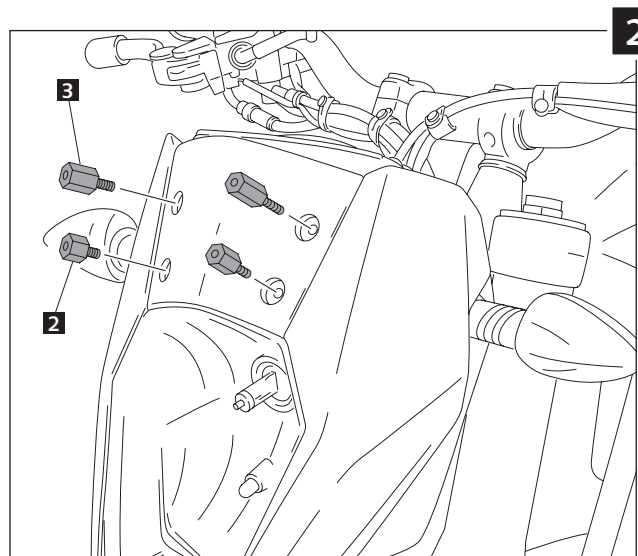

MOTOPLASTIC, S.A.

Molí de la sal, 1 - 08403 Granollers (Barcelona) SPAIN

Tel. 34 93 849 06 33 - Fax 34 93 849 09 88

info@puig.tv

www.puig.tv

INSTRUCCIONES DE MONTAJE - MOUNTING INSTRUCTIONS

CARENABRÍ ADAPTABLE A - WINDSHIELD ADAPTABLE TO
KTM 990 SUPERMOTO 08'-13'/R 09'-12'

Ref.: 5173

ID.		DESCRIPCIÓN	DESCRIPTION	QTY.
1		Pantalla	Screen	1
2		Tornillo especial M5x13 + rosca interior M5x8	Special screw M5x13 + interior thread M5x8	2
3		Tornillo especial M5x15 + rosca interior M5x10	Special screw M5x15 + interior thread M5x10	2
4		Casquillo con valona (se suministra montado en la pieza nº1)	Bush with flange (supplied fitted to Part No.1)	1
5		Silemblock (se suministra montado en la pieza nº1)	Well nut (supplied fitted to Part No.1)	4
6		Tornillo allen M5x16 ISO 7380	M5x16 ISO 7380 allen screw	4
7		Arandela metálica Ø int. 5,25xØ ext. 15x1,5	Ø inner 5,25xØ outer 15x1,5 metal washer	4