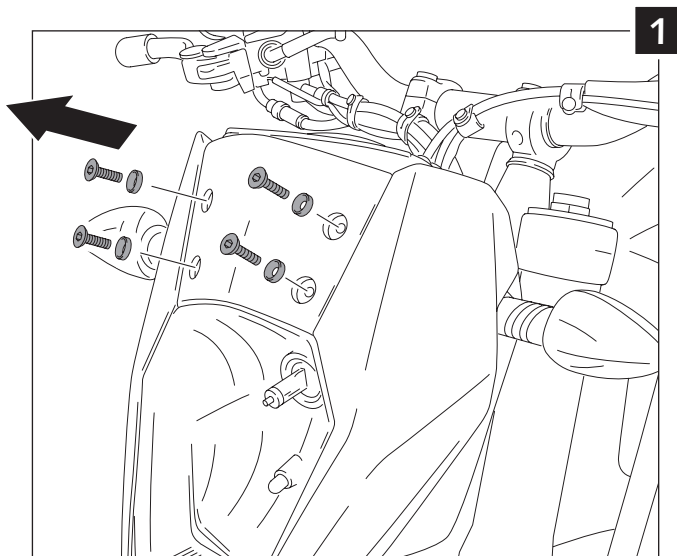

MOTOPLASTIC, S.A.

Molí de la sal, 1 - 08403 Granollers (Barcelona) SPAIN

Tel. 34 93 849 06 33 - Fax 34 93 849 09 88

info@puig.tv

www.puig.tv

INSTRUCCIONES DE MONTAJE - MOUNTING INSTRUCTIONS

CARENABRÍ ADAPTABLE A - WINDSHIELD ADAPTABLE TO
KTM 990 SUPERMOTO 08'-13'/R 09'-12'

Ref.: 5173

ID.		DESCRIPCIÓN	DESCRIPTION	QTY.
1		Pantalla	Screen	1
2		Tornillo especial M5x13 + rosca interior M5x8	Special screw M5x13 + interior thread M5x8	2
3		Tornillo especial M5x15 + rosca interior M5x10	Special screw M5x15 + interior thread M5x10	2
4		Casquillo con valona (se suministra montado en la pieza nº1)	Bush with flange (supplied fitted to Part No.1)	1
5		Silemblock (se suministra montado en la pieza nº1)	Well nut (supplied fitted to Part No.1)	4
6		Tornillo allen M5x16 ISO 7380	M5x16 ISO 7380 allen screw	4
7		Arandela metálica Ø int. 5,25xØ ext. 15x1,5	Ø inner 5,25xØ outer 15x1,5 metal washer	4