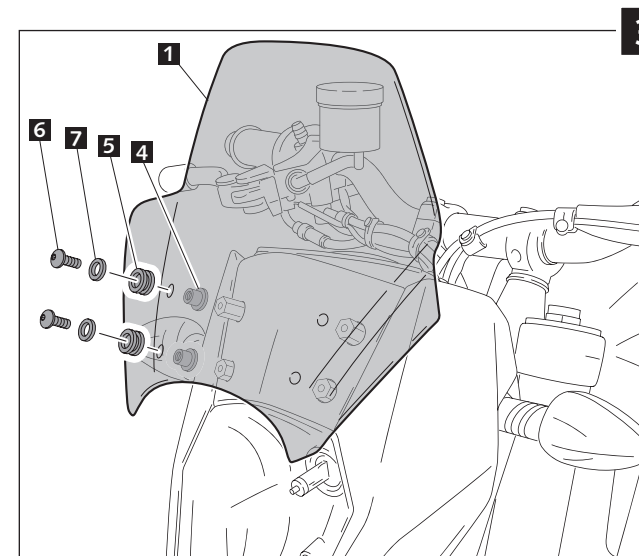

MOTOPLASTIC, S.A.

Molí de la sal, 1 - 08403 Granollers (Barcelona) SPAIN

Tel. 34 93 849 06 33 - Fax 34 93 849 09 88

info@puig.tv

www.puig.tv

INSTRUCCIONES DE MONTAJE - MOUNTING INSTRUCTIONS

CARENABRÍ ADAPTABLE A - WINDSHIELD ADAPTABLE TO
KTM 990 SUPERMOTO 08'-13'/R 09'-12'

Ref.: 5173

ID.		DESCRIPCIÓN	DESCRIPTION	QTY.
1		Pantalla	Screen	1
2		Tornillo especial M5x13 + rosca interior M5x8	Special screw M5x13 + interior thread M5x8	2
3		Tornillo especial M5x15 + rosca interior M5x10	Special screw M5x15 + interior thread M5x10	2
4		Casquillo con valona (se suministra montado en la pieza nº1)	Bush with flange (supplied fitted to Part No.1)	1
5		Silemblock (se suministra montado en la pieza nº1)	Well nut (supplied fitted to Part No.1)	4
6		Tornillo allen M5x16 ISO 7380	M5x16 ISO 7380 allen screw	4
7		Arandela metálica Ø int. 5,25xØ ext. 15x1,5	Ø inner 5,25xØ outer 15x1,5 metal washer	4