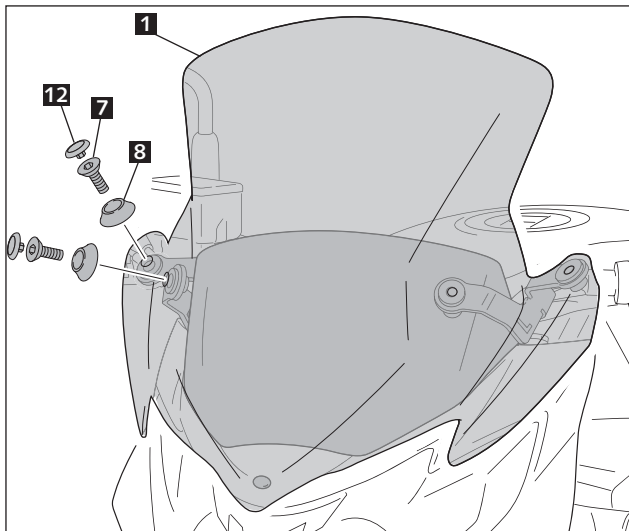

MOTOPLASTIC, S.A.

Molí de la sal, 1 - 08403 Granollers (Barcelona) SPAIN

Tel. 34 93 849 06 33 - Fax 34 93 849 09 88

info@puig.tv

www.puig.tv

INSTRUCCIONES DE MONTAJE - MOUNTING INSTRUCTIONS

CARENABRÍS ADAPTABLE A - WINDSHIELD ADAPTABLE TO SUZUKI GSR 750/ABS 11'-

Ref.: 5646

ID.	DESCRIPCIÓN	DESCRIPTION	QTY.
1	Pantalla	Screen	1
2	Soporte metálico derecho A	Right metal support A	1
3	Soporte metálico derecho B	Right metal support B	1
4	Soporte metálico izquierdo A	Left metal support A	1
5	Soporte metálico izquierdo B	Left metal support B	1
6	Silemblock M6 (se suministra montado en la pieza nº3-5)	M6 well nut (supplied already mounted on the piece nº3-5)	4
7	Tornillo Allen M6x20 ISO 7991	M6x20 ISO 7991 allen screw	4
8	Arandela cónica plástico Ø20	Ø20 plastic washer	4
9	Tornillo Allen M6x15 DIN 912	M6x15 DIN 912 Allen screw	4
10	Tuerca M6 grafilada	Special M6 nut	4
11	Separador de silicona Ø12,7x3,5	Ø12,7x3,5 silicone delimiter	1
12	Tapón tornillo	Screw tap	4