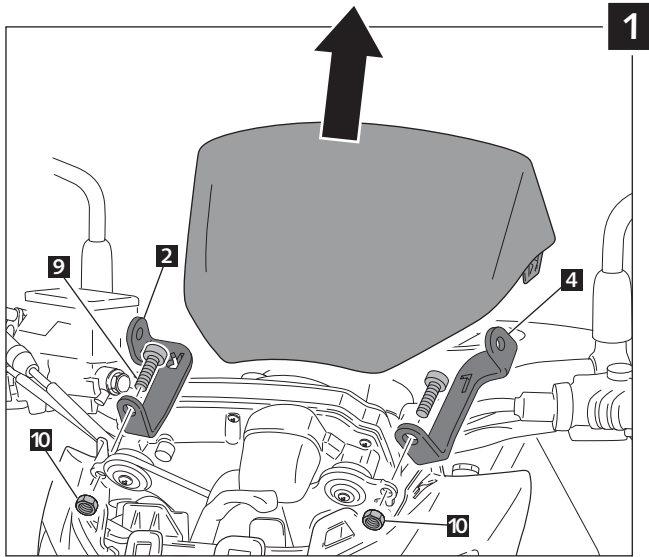

MOTOPLASTIC, S.A.

Molí de la sal, 1 - 08403 Granollers (Barcelona) SPAIN

Tel. 34 93 849 06 33 - Fax 34 93 849 09 88

info@puig.tv

www.puig.tv

INSTRUCCIONES DE MONTAJE - MOUNTING INSTRUCTIONS

CARENABRÍS ADAPTABLE A - WINDSHIELD ADAPTABLE TO SUZUKI GSR 750/ABS 11'-

Ref.: 5646

ID.	DESCRIPCIÓN	DESCRIPTION	QTY.
1	Pantalla	Screen	1
2	Soporte metálico derecho A	Right metal support A	1
3	Soporte metálico derecho B	Right metal support B	1
4	Soporte metálico izquierdo A	Left metal support A	1
5	Soporte metálico izquierdo B	Left metal support B	1
6	Silemblock M6 (se suministra montado en la pieza nº3-5)	M6 well nut (supplied already mounted on the piece nº3-5)	4
7	Tornillo Allen M6x20 ISO 7991	M6x20 ISO 7991 allen screw	4
8	Arandela cónica plástico Ø20	Ø20 plastic washer	4
9	Tornillo Allen M6x15 DIN 912	M6x15 DIN 912 Allen screw	4
10	Tuerca M6 grafilada	Special M6 nut	4
11	Separador de silicona Ø12,7x3,5	Ø12,7x3,5 silicone delimiter	1
12	Tapón tornillo	Screw tap	4