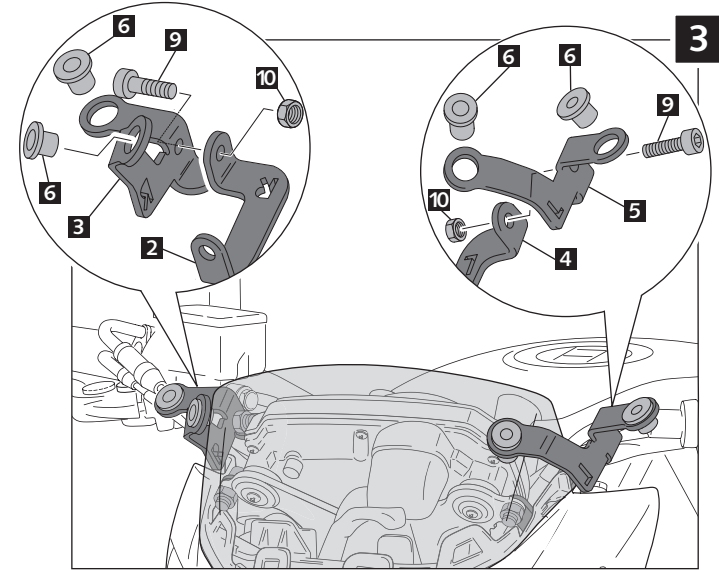

MOTOPLASTIC, S.A.

Molí de la sal, 1 - 08403 Granollers (Barcelona) SPAIN

Tel. 34 93 849 06 33 - Fax 34 93 849 09 88

info@puig.tv

www.puig.tv

INSTRUCCIONES DE MONTAJE - MOUNTING INSTRUCTIONS

CARENABRÍS ADAPTABLE A - WINDSHIELD ADAPTABLE TO SUZUKI GSR 750/ABS 11'-

Ref.: 5646

ID.	DESCRIPCIÓN	DESCRIPTION	QTY.
1	Pantalla	Screen	1
2	Soporte metálico derecho A	Right metal support A	1
3	Soporte metálico derecho B	Right metal support B	1
4	Soporte metálico izquierdo A	Left metal support A	1
5	Soporte metálico izquierdo B	Left metal support B	1
6	Silemblock M6 (se suministra montado en la pieza nº3-5)	M6 well nut (supplied already mounted on the piece nº3-5)	4
7	Tornillo Allen M6x20 ISO 7991	M6x20 ISO 7991 allen screw	4
8	Arandela cónica plástico Ø20	Ø20 plastic washer	4
9	Tornillo Allen M6x15 DIN 912	M6x15 DIN 912 Allen screw	4
10	Tuerca M6 grafilada	Special M6 nut	4
11	Separador de silicona Ø12,7x3,5	Ø12,7x3,5 silicone delimiter	1
12	Tapón tornillo	Screw tap	4