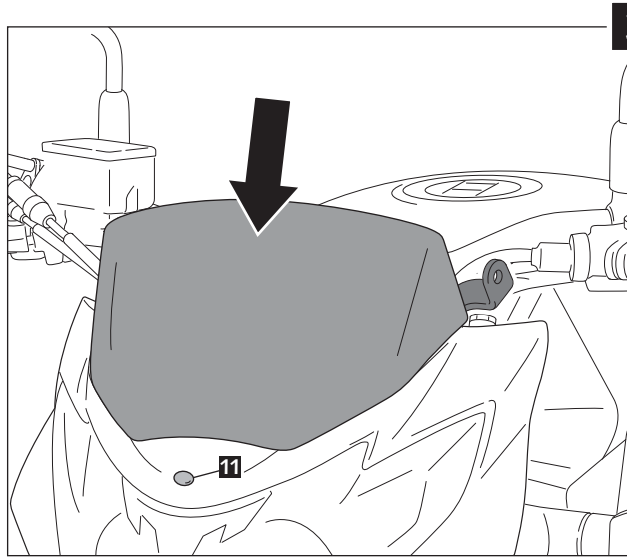

MOTOPLASTIC, S.A.

Molí de la sal, 1 - 08403 Granollers (Barcelona) SPAIN

Tel. 34 93 849 06 33 - Fax 34 93 849 09 88

info@puig.tv

www.puig.tv

INSTRUCCIONES DE MONTAJE - MOUNTING INSTRUCTIONS

CARENABRÍS ADAPTABLE A - WINDSHIELD ADAPTABLE TO SUZUKI GSR 750/ABS 11'-

Ref.: 5646

ID.	DESCRIPCIÓN	DESCRIPTION	QTY.
1	Pantalla	Screen	1
2	Soporte metálico derecho A	Right metal support A	1
3	Soporte metálico derecho B	Right metal support B	1
4	Soporte metálico izquierdo A	Left metal support A	1
5	Soporte metálico izquierdo B	Left metal support B	1
6	Silemblock M6 (se suministra montado en la pieza nº3-5)	M6 well nut (supplied already mounted on the piece nº3-5)	4
7	Tornillo Allen M6x20 ISO 7991	M6x20 ISO 7991 allen screw	4
8	Arandela cónica plástico Ø20	Ø20 plastic washer	4
9	Tornillo Allen M6x15 DIN 912	M6x15 DIN 912 Allen screw	4
10	Tuerca M6 grafilada	Special M6 nut	4
11	Separador de silicona Ø12,7x3,5	Ø12,7x3,5 silicone delimiter	1
12	Tapón tornillo	Screw tap	4