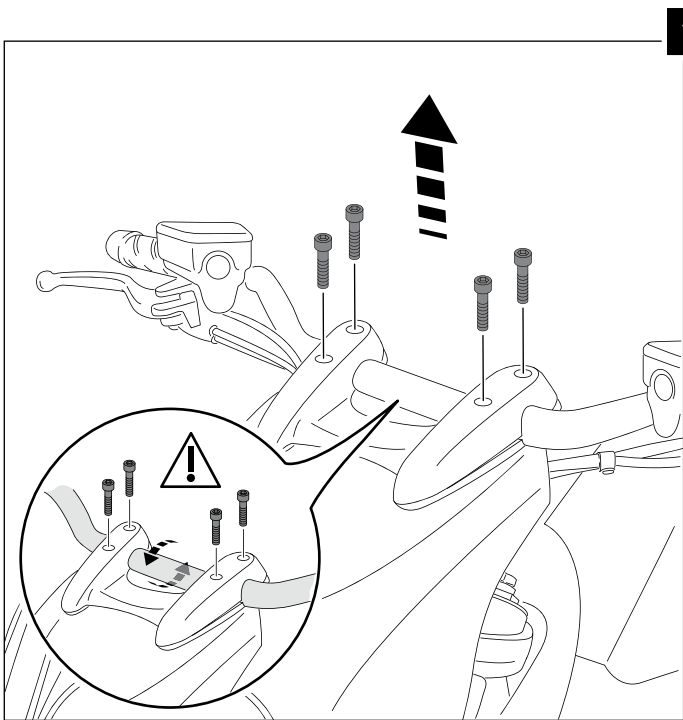

MOTOPLASTIC, S.A.

Molí de la sal, 1 - 08403 Granollers (Barcelona) SPAIN

Tel. 34 93 849 06 33 - Fax 34 93 849 09 88

info@puig.tv - info@puigusa.com

www.puig.tv - www.puigusa.com

INSTRUCCIONES DE MONTAJE - MOUNTING INSTRUCTIONS - MONTAGEANLEITUNG

CARENABRÍS CON MECANISMO AUTO-AJUSTABLE DE INCLINACIÓN
WINDSHIELD WITH SELF-ADJUSTING INCLINATION SYSTEM

DUCATI DIAVEL '11 - '13