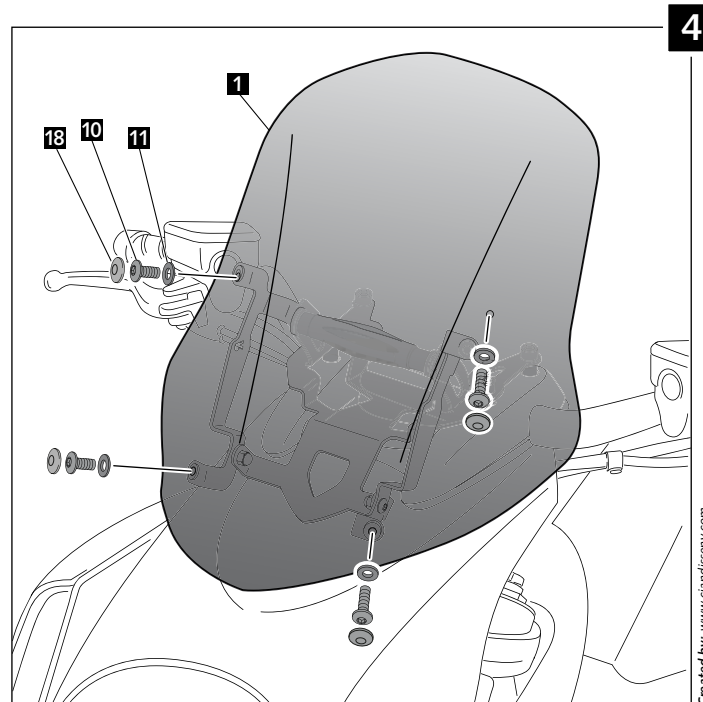

MOTOPLASTIC, S.A.

Molí de la sal, 1 - 08403 Granollers (Barcelona) SPAIN

Tel. 34 93 849 06 33 - Fax 34 93 849 09 88

info@puig.tv - info@puigusa.com

www.puig.tv - www.puigusa.com

INSTRUCCIONES DE MONTAJE - MOUNTING INSTRUCTIONS - MONTAGEANLEITUNG

CARENABRÍS CON MECANISMO AUTO-AJUSTABLE DE INCLINACIÓN
WINDSHIELD WITH SELF-ADJUSTING INCLINATION SYSTEM

DUCATI DIAVEL '11 - '13