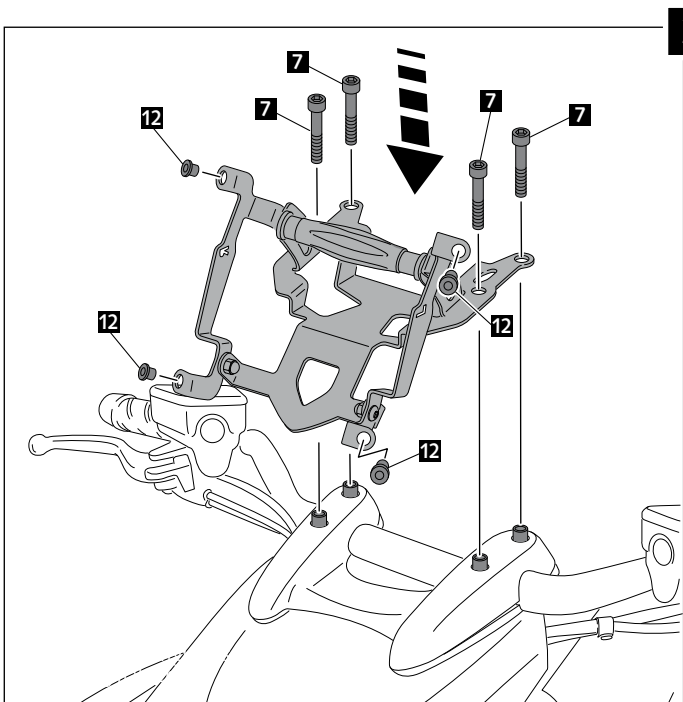

MOTOPLASTIC, S.A.

Molí de la sal, 1 - 08403 Granollers (Barcelona) SPAIN

Tel. 34 93 849 06 33 - Fax 34 93 849 09 88

info@puig.tv - info@puigusa.com

www.puig.tv - www.puigusa.com

INSTRUCCIONES DE MONTAJE - MOUNTING INSTRUCTIONS - MONTAGEANLEITUNG

CARENABRÍS CON MECANISMO AUTO-AJUSTABLE DE INCLINACIÓN
WINDSHIELD WITH SELF-ADJUSTING INCLINATION SYSTEM

DUCATI DIAVEL '11 - '13