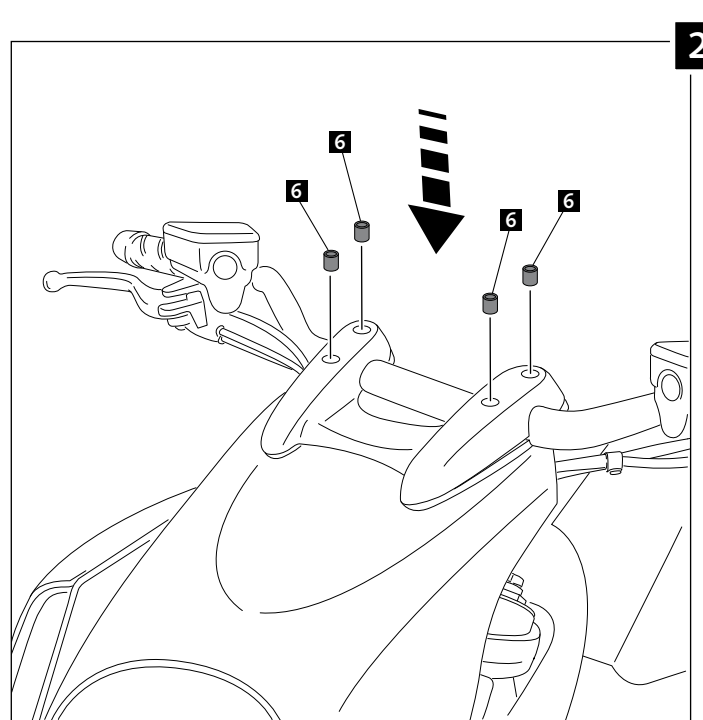

MOTOPLASTIC, S.A.

Molí de la sal, 1 - 08403 Granollers (Barcelona) SPAIN

Tel. 34 93 849 06 33 - Fax 34 93 849 09 88

info@puig.tv - info@puigusa.com

www.puig.tv - www.puigusa.com

INSTRUCCIONES DE MONTAJE - MOUNTING INSTRUCTIONS - MONTAGEANLEITUNG

CARENABRÍS CON MECANISMO AUTO-AJUSTABLE DE INCLINACIÓN
WINDSHIELD WITH SELF-ADJUSTING INCLINATION SYSTEM

DUCATI DIAVEL '11 - '13