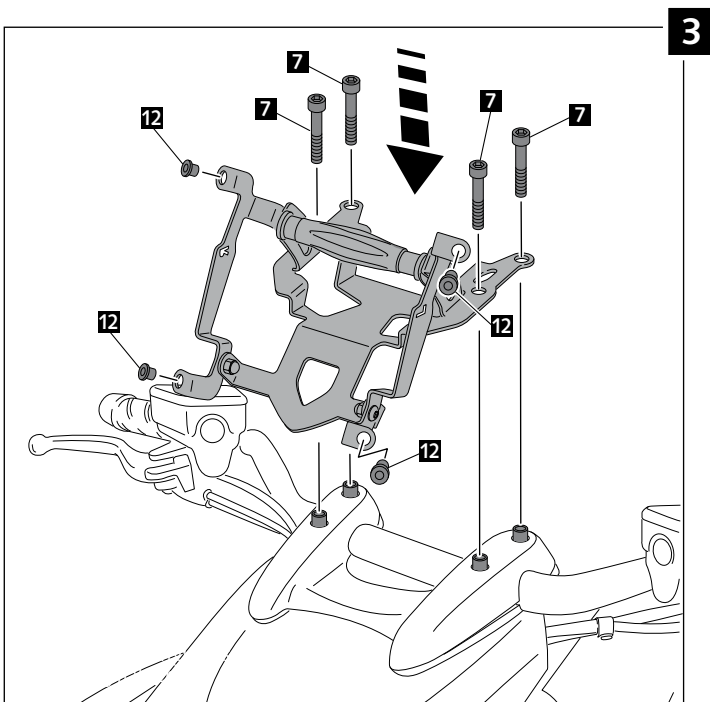

MOTOPLASTIC, S.A.

Molí de la sal, 1 - 08403 Granollers (Barcelona) SPAIN

Tel. 34 93 849 06 33 - Fax 34 93 849 09 88

info@puig.tv - info@puigusa.com

www.puig.tv - www.puigusa.com

INSTRUCCIONES DE MONTAJE - MOUNTING INSTRUCTIONS - MONTAGEANLEITUNG

CARENABRÍS CON MECANISMO AUTO-AJUSTABLE DE INCLINACIÓN
WINDSHIELD WITH SELF-ADJUSTING INCLINATION SYSTEM

DUCATI DIAVEL '11 - '13