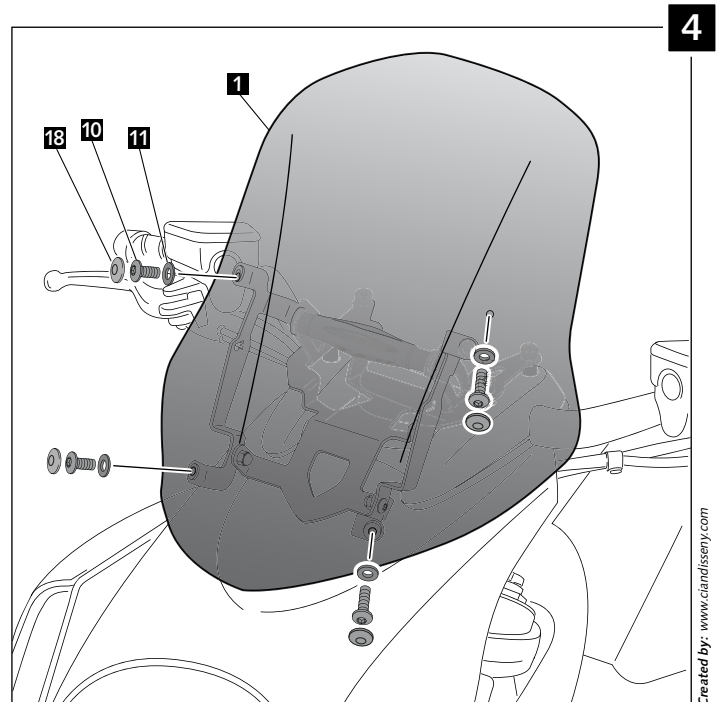

MOTOPLASTIC, S.A.

Molí de la sal, 1 - 08403 Granollers (Barcelona) SPAIN

Tel. 34 93 849 06 33 - Fax 34 93 849 09 88

info@puig.tv - info@puigusa.com

www.puig.tv - www.puigusa.com

INSTRUCCIONES DE MONTAJE - MOUNTING INSTRUCTIONS - MONTAGEANLEITUNG

CARENABRÍS CON MECANISMO AUTO-AJUSTABLE DE INCLINACIÓN
WINDSHIELD WITH SELF-ADJUSTING INCLINATION SYSTEM

DUCATI DIAVEL '11 - '13