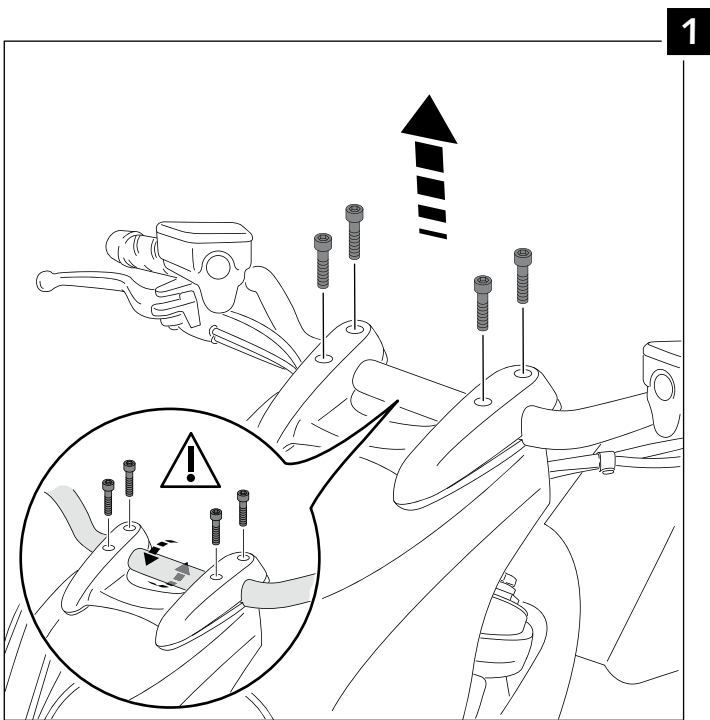

MOTOPLASTIC, S.A.

Molí de la sal, 1 - 08403 Granollers (Barcelona) SPAIN

Tel. 34 93 849 06 33 - Fax 34 93 849 09 88

info@puig.tv - info@puigusa.com

www.puig.tv - www.puigusa.com

INSTRUCCIONES DE MONTAJE - MOUNTING INSTRUCTIONS - MONTAGEANLEITUNG

CARENABRÍS CON MECANISMO AUTO-AJUSTABLE DE INCLINACIÓN
WINDSHIELD WITH SELF-ADJUSTING INCLINATION SYSTEM

DUCATI DIAVEL '11 - '13