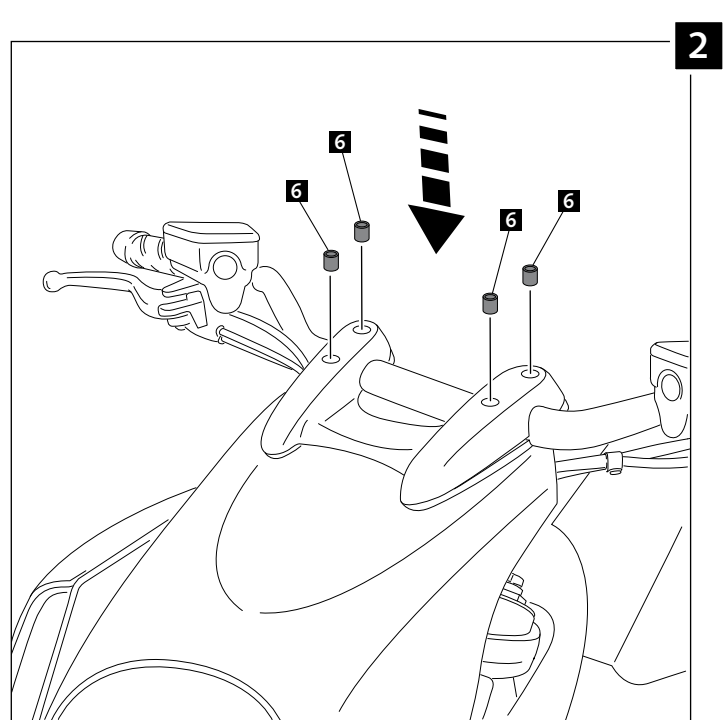

MOTOPLASTIC, S.A.

Molí de la sal, 1 - 08403 Granollers (Barcelona) SPAIN

Tel. 34 93 849 06 33 - Fax 34 93 849 09 88

info@puig.tv - info@puigusa.com

www.puig.tv - www.puigusa.com

INSTRUCCIONES DE MONTAJE - MOUNTING INSTRUCTIONS - MONTAGEANLEITUNG

CARENABRÍS CON MECANISMO AUTO-AJUSTABLE DE INCLINACIÓN
WINDSHIELD WITH SELF-ADJUSTING INCLINATION SYSTEM

DUCATI DIAVEL '11 - '13