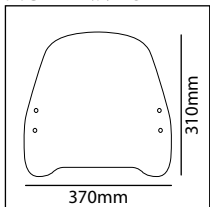

MOD. URBAN

ID.	DESCRIPCIÓN	DESCRIPTION	QTY.
1	Pantalla	Windshield	1
2	Tornillo DIN 7991 M6x22	M6x22 DIN 7991 screw	2
3	Arandela de plástico Ø30	Plastic washer Ø30	4
4	Cilindro con taladro pasante M8x25	Cylinder with drill through M8x25	2
5	Tornillo DIN 913 M8x8	M8x8 DIN 913 screw	2
6	Varilla calibrada Ø9x100	Ø9x100 bar	2
7	Cilindro M8 con taladro	Cylinder M8 with drill through	2
8	Arandela con rebaje	Special washer	2
9	Soporte 45x32x25x3 Ø8xØ10	45x32x25x3 Ø8xØ10 metal support	2
10	Tuerca DIN 6923 M8	M8 DIN 6923 nut	4
11	Tope de plástico	Plastic cover	4
12	Tornillo original retrovisor	Original screw	2