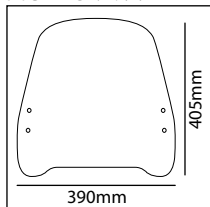

MOD. URBAN

ID.	DESCRIPCIÓN	DESCRIPTION	QTY.
1	Pantalla	Windshield	1
2	Tornillo DIN 7991 M6x22	M6x22 DIN 7991 screw	2
3	Arandela de plástico Ø30	Plastic washer Ø30	4
4	Cilindro con taladro pasante M8x25	Cylinder with drill through M8x25	2
5	Tornillo DIN 913 M8x8	M8x8 DIN 913 screw	2
6	Varilla calibrada Ø9x100	Ø9x100 bar	2
7	Cilindro M8 con taladro	Cylinder M8 with drill through	2
8	Arandela con rebaje	Special washer	2
9	Soporte 45x32x25x3 Ø8xØ10	45x32x25x3 Ø8xØ10 metal support	2
10	Tuerca DIN 6923 M8	M8 DIN 6923 nut	4
11	Tope de plástico	Plastic cover	4
12	Tornillo original retrovisor	Original screw	2