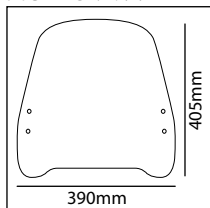

MOD. URBAN

ID.	DESCRIPCIÓN	DESCRIPTION	QTY.
1	Pantalla	Windshield	1
2	Tornillo DIN 7991 M6x22	M6x22 DIN 7991 screw	2
3	Arandela de plástico Ø30	Plastic washer Ø30	4
4	Cilindro con taladro pasante M8x25	Cylinder with drill through M8x25	2
5	Tornillo DIN 913 M8x8	M8x8 DIN 913 screw	2
6	Varilla calibrada Ø9x130	Ø9x130 bar	2
7	Cilindro M8 con taladro	Cylinder M8 with drill through	2
8	Arandela con rebaje	Special washer	2
9	Soporte 45x32x25x3 Ø8xØ8	45x32x25x3 Ø8xØ8 metal support	2
10	Tuerca DIN 6923 M8	M8 DIN 6923 nut	4
11	Tope de plástico	Plastic cover	4
12	Casquillo Ø14 Ø8x22	Ø14 Ø8x22 arrowhead	2
13	Tornillo M8x45 DIN 913	M8x45 DIN 913 screw	2
14	Soporte retrovisor Ø8xØ8	Ø8xØ8 support	2
15	Caperuza plana M8	M8 nut cover	6

CARENABRÍS ADAPTABLE A - WINDSHIELD ADAPTABLE TO
PIAGGIO LIBERTY 50-125-150-200 '04-'11

Mod.: TRAFIC
Ref.: 5672

Mod.: URBAN
Ref.: 8468

ATTENTION: THE MIRROR IS A CONVEX MIRROR. OBJECTS IN MIRROR ARE CLOSER THAN THEY APPEAR.
 ATTENTION: LE MIRROR EST UN MIRROR CONVEX. LES OBJETS DANS LE MIRROR SONT PLUS PRÈS QU'ILS N'ONT L'AIR D'ÊTRE.
 ATTENTION: THE MIRROR IS A CONVEX MIRROR. OBJECTS IN MIRROR ARE CLOSER THAN THEY APPEAR.
 ATTENTION: LE MIRROR EST UN MIRROR CONVEX. LES OBJETS DANS LE MIRROR SONT PLUS PRÈS QU'ILS N'ONT L'AIR D'ÊTRE.