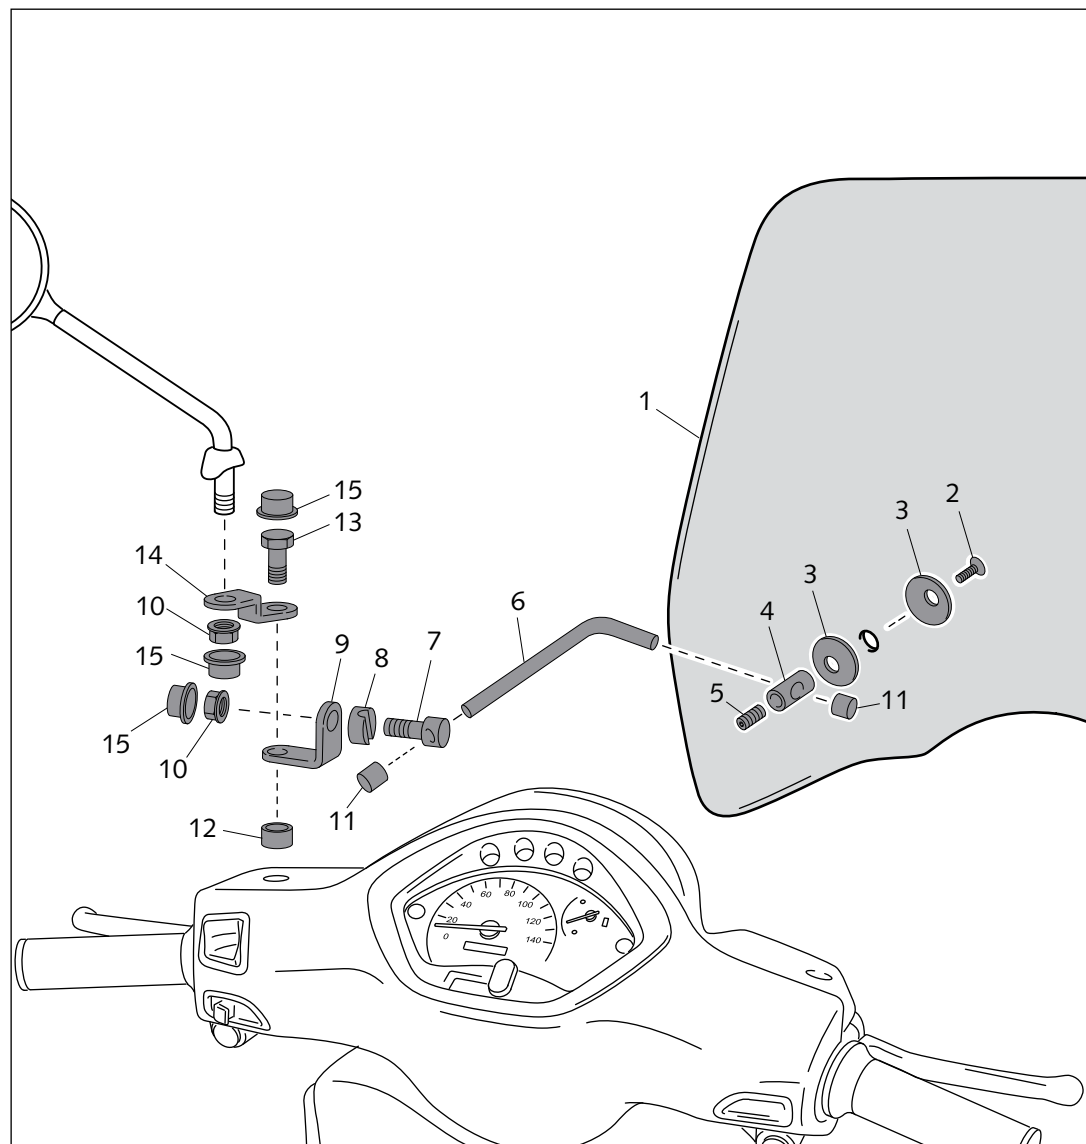

MOTOPLASTIC, S.A.

Molí de la sal, 1 - 08403 Granollers (Barcelona) SPAIN

Tel. 34 93 849 06 33 - Fax 34 93 849 09 88

info@puig.tv - info@puigusa.com

www.puig.tv - www.puigusa.com

En las revisiones del vehículo es conveniente efectuar también el mantenimiento de apriete de toda la tornillería del carenabrís, especialmente los tornillos que fijan éste al vehículo.

MOD. URBAN

ID.	DESCRIPCIÓN	DESCRIPTION	QTY.
1	Pantalla	Windshield	1
2	Tornillo DIN 7991 M6x22	M6x22 DIN 7991 screw	2
3	Arandela de plástico Ø30	Plastic washer Ø30	4
4	Cilindro con taladro pasante M8x25	Cylinder with drill through M8x25	2
5	Tornillo DIN 913 M8x8	M8x8 DIN 913 screw	2
6	Varilla calibrada Ø9x130	Ø9x130 bar	2
7	Cilindro M8 con taladro	Cylinder M8 with drill through	2
8	Arandela con rebaje	Special washer	2
9	Soporte 45x32x25x3 Ø8xØ8	45x32x25x3 Ø8xØ8 metal support	2
10	Tuerca DIN 6923 M8	M8 DIN 6923 nut	4
11	Tope de plástico	Plastic cover	4
12	Casquillo Ø14 Ø8x22	Ø14 Ø8x22 arrowhead	2
13	Tornillo M8x45 DIN 913	M8x45 DIN 913 screw	2
14	Soporte retrovisor Ø8xØ8	Ø8xØ8 support	2
15	Caperuza plana M8	M8 nut cover	6

CARENABRÍS ADAPTABLE A - WINDSHIELD ADAPTABLE TO
PIAGGIO LIBERTY 50-125-150-200 '04-'11

Mod.: TRAFIC
Ref.: 5672

Mod.: URBAN
Ref.: 8468

ATTENTION: THE MIRROR IS A CONVEX MIRROR. OBJECTS IN MIRROR ARE CLOSER THAN THEY APPEAR.
 ATTENTION: LE MIRROR EST UN MIRROR CONVEX. LES OBJETS DANS LE MIRROR SONT PLUS PRÈS QU'ILS N'ONT L'AIR D'ÊTRE.
 ATTENTION: THE MIRROR IS A CONVEX MIRROR. OBJECTS IN MIRROR ARE CLOSER THAN THEY APPEAR.
 ATTENTION: LE MIRROR EST UN MIRROR CONVEX. LES OBJETS DANS LE MIRROR SONT PLUS PRÈS QU'ILS N'ONT L'AIR D'ÊTRE.