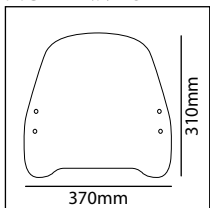

MOD. URBAN

ID.	DESCRIPCIÓN	DESCRIPTION	QTY.
1	Pantalla	Windshield	1
2	Tornillo DIN 7991 M6x22	M6x22 DIN 7991 screw	2
3	Arandela de plástico Ø30	Plastic washer Ø30	4
4	Cilindro con taladro pasante M8x25	Cylinder with drill through M8x25	2
5	Tornillo DIN 913 M8x8	M8x8 DIN 913 screw	2
6	Varilla calibrada Ø9x130	Ø9x130 bar	2
7	Cilindro M8 con taladro	Cylinder M8 with drill through	2
8	Arandela con rebaje	Special washer	2
9	Soporte 45x32x25x3 Ø8xØ8	45x32x25x3 Ø8xØ8 metal support	2
10	Tuerca DIN 6923 M8	M8 DIN 6923 nut	4
11	Tope de plástico	Plastic cover	4
12	Casquillo Ø14 Ø8x22	Ø14 Ø8x22 arrowhead	2
13	Tornillo M8x45 DIN 913	M8x45 DIN 913 screw	2
14	Soporte retrovisor Ø8xØ8	Ø8xØ8 support	2
15	Caperuza plana M8	M8 nut cover	6