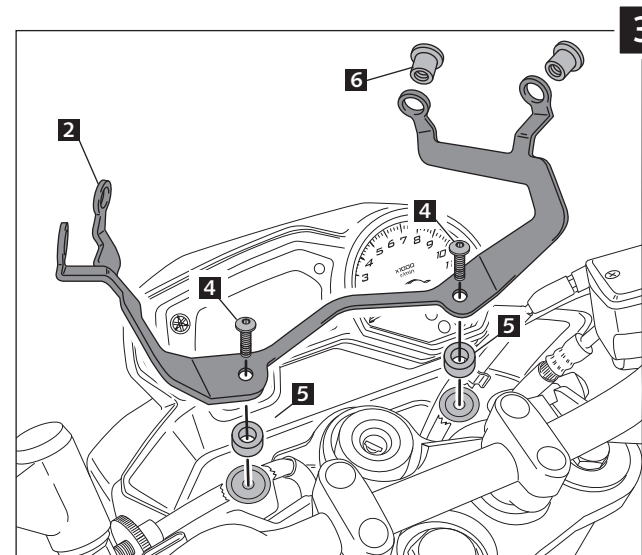

MOTOPLASTIC, S.A.

Molí de la sal, 1 - 08403 Granollers (Barcelona) SPAIN

Tel. 34 93 849 06 33 - Fax 34 93 849 09 88

info@puig.tv

www.puig.tv

INSTRUCCIONES DE MONTAJE - MOUNTING INSTRUCTIONS

CARENABRÍS ADAPTABLE A - WINDSHIELD ADAPTABLE TO YAMAHA FZ8 10'

Ref.: 5872

ID.	DESCRIPCIÓN DESCRIPTION	QTY.
1	Pantalla Screen	1
2	Soporte Support	1
4	Tornillo Allen M6x25 ISO 7380 M6x25 ISO 7380 Allen screw	2
5	Casquillo Øext. 14 x Ø int. 8,5 x 6 Arrowhead Ø outhter 14 x Ø inner 8,5 x 6	2
6	Silemblock M6 (se suministra montado en la pieza nº2) M6 well nut (supplied alrely mounted on the piece nº2)	4
7	Tornillo Allen M6x20 ISO 7991 M6x20 ISO 7991 allen screw	4
8	Arandela cónica plástico Ø20 Ø20 plastic washer	4