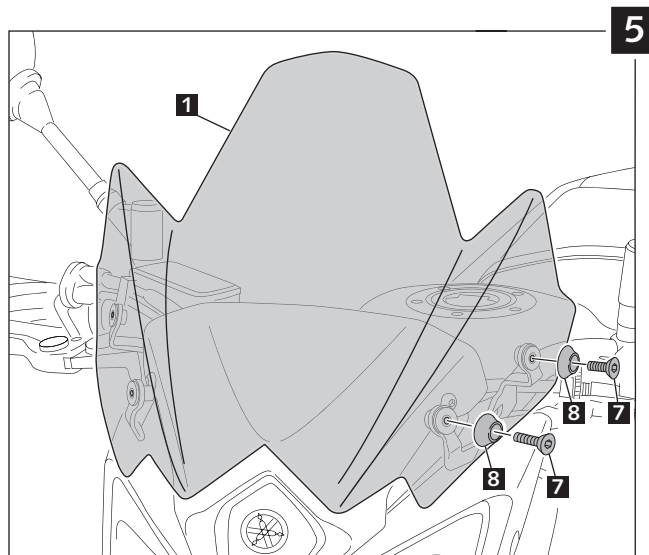

MOTOPLASTIC, S.A.

Molí de la sal, 1 - 08403 Granollers (Barcelona) SPAIN

Tel. 34 93 849 06 33 - Fax 34 93 849 09 88

info@puig.tv

www.puig.tv

INSTRUCCIONES DE MONTAJE - MOUNTING INSTRUCTIONS

CARENABRÍS ADAPTABLE A - WINDSHIELD ADAPTABLE TO YAMAHA FZ8 10'

Ref.: 5872

ID.	DESCRIPCIÓN DESCRIPTION	QTY.
1	Pantalla Screen	1
2	Soporte Support	1
4	Tornillo Allen M6x25 ISO 7380 M6x25 ISO 7380 Allen screw	2
5	Casquillo Øext. 14 x Ø int. 8,5 x 6 Arrowhead Ø outhter 14 x Ø inner 8,5 x 6	2
6	Silemblock M6 (se suministra montado en la pieza nº2) M6 well nut (supplied alrely mounted on the piece nº2)	4
7	Tornillo Allen M6x20 ISO 7991 M6x20 ISO 7991 allen screw	4
8	Arandela cónica plástico Ø20 Ø20 plastic washer	4