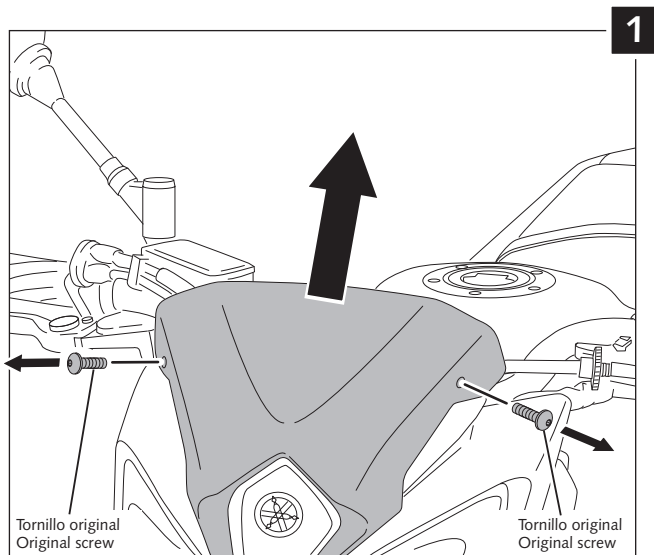

Ref.: 5872

ID.	DESCRIPCIÓN DESCRIPTION	QTY.
1	Pantalla Screen	1
2	Soporte Support	1
4	Tornillo Allen M6x25 ISO 7380 M6x25 ISO 7380 Allen screw	2
5	Casquillo Øext. 14 x Ø int. 8,5 x 6 Arrowhead Ø outhter 14 x Ø inner 8,5 x 6	2
6	Silemblock M6 (se suministra montado en la pieza nº2) M6 well nut (supplied alrely mounted on the piece nº2)	4
7	Tornillo Allen M6x20 ISO 7991 M6x20 ISO 7991 allen screw	4
8	Arandela cónica plástico Ø20 Ø20 plastic washer	4