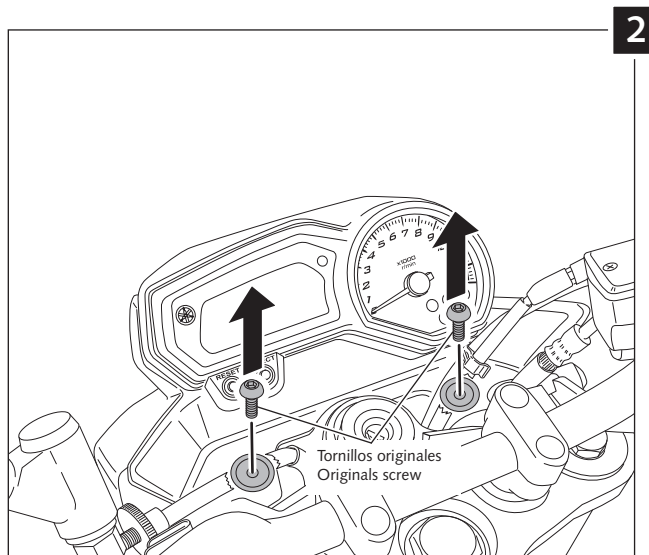

MOTOPLASTIC, S.A.

Molí de la sal, 1 - 08403 Granollers (Barcelona) SPAIN

Tel. 34 93 849 06 33 - Fax 34 93 849 09 88

info@puig.tv

www.puig.tv

INSTRUCCIONES DE MONTAJE - MOUNTING INSTRUCTIONS

CARENABRÍS ADAPTABLE A - WINDSHIELD ADAPTABLE TO YAMAHA FZ8 10'

Ref.: 5872

ID.	DESCRIPCIÓN DESCRIPTION	QTY.
1	Pantalla Screen	1
2	Soporte Support	1
4	Tornillo Allen M6x25 ISO 7380 M6x25 ISO 7380 Allen screw	2
5	Casquillo Øext. 14 x Ø int. 8,5 x 6 Arrowhead Ø outhter 14 x Ø inner 8,5 x 6	2
6	Silemblock M6 (se suministra montado en la pieza nº2) M6 well nut (supplied alrely mounted on the piece nº2)	4
7	Tornillo Allen M6x20 ISO 7991 M6x20 ISO 7991 allen screw	4
8	Arandela cónica plástico Ø20 Ø20 plastic washer	4