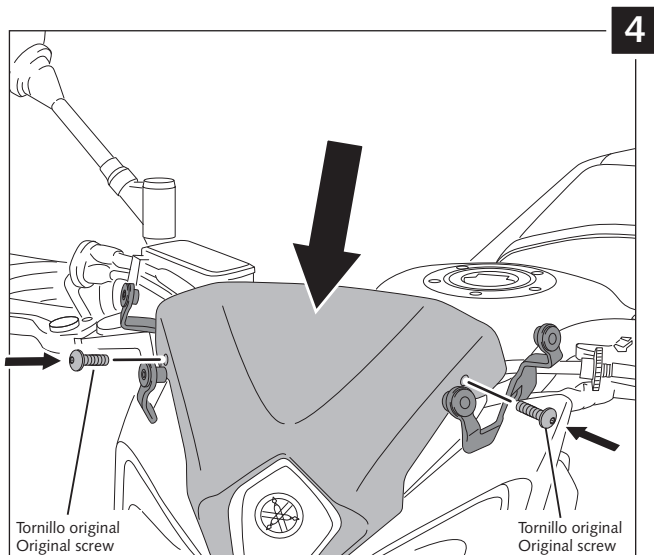

Ref.: 5872

ID.	DESCRIPCIÓN DESCRIPTION	QTY.
1	Pantalla Screen	1
2	Soporte Support	1
4	Tornillo Allen M6x25 ISO 7380 M6x25 ISO 7380 Allen screw	2
5	Casquillo Øext. 14 x Ø int. 8,5 x 6 Arrowhead Ø outhter 14 x Ø inner 8,5 x 6	2
6	Silemblock M6 (se suministra montado en la pieza nº2) M6 well nut (supplied alrely mounted on the piece nº2)	4
7	Tornillo Allen M6x20 ISO 7991 M6x20 ISO 7991 allen screw	4
8	Arandela cónica plástico Ø20 Ø20 plastic washer	4