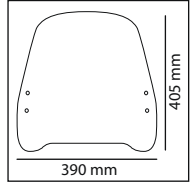

MOD. URBAN

PREVENCIÓN

- Usar agua y jabón neutro para limpiar la pantalla.
- Revisar periódicamente el apriete de la tornillería.
- Estacionar el scooter en dirección al sol, evitando el efecto lupa que puede dañar algunas partes.
- Aparcar si es posible en superficies niveladas.

Gracias por su atención.

PREVENTION

- Use water and neutral soap to clean the windshield.
- Check the tightening of the fasteners periodically.
- Park the scooter facing the sun, avoiding the sun-reflection effect that may damage some parts.
- Park if possible on even surfaces.

Thanks for your attention.

ID.	DESCRIPCIÓN	DESCRIPTION	QTY.
1	Pantalla	Windshield	1
2	Tapa exterior	Exterior cap	2
3	SopORTE rótula exterior	Ball bearing exterior support	2
4	SopORTE rótula interior	Ball bearing interior support	2
5	Tornillo allen M5x20 DIN912	M5x20 DIN912 allen screw	4
6	Tuerca M5 DIN982 autofrenado	M5 DIN982 lock nut	4
7	Tornillo phillips M5x13	M5x13 phillips screw	4
8	Varilla recta Ø9x180	Straight rod Ø9x180	2
9	Tapón final varilla	Final bar cap	2
10	Tornillo M8x40 DIN912	M8x40 DIN912 screw	2
11	SopORTE guía sujeción varilla	Rod guide support	2
12	Acoplamiento esquadra	Coupling angle	2
13	Esquadra Ref.:581	Angle Ref.:581	2
14	Caperuza plana M8	M8 nut cover	2
15	Adaptador M8xM8x15	M8xM8x15 adapter	2
16	Tuerca M8 DIN6923	M8 DIN6923 nut	2
17	Tapón tornillo M8 DIN912	M8 DIN912 screw cap	2
18	Fuelle tapa taladro	Below drill cover	2

CARENABRÍS ADAPTABLE A - WINDSHIELD ADAPTABLE TO KYMCO AGILITY CITY 50 / 125 / 150

Mod.: TRAFIC
Ref.: 6013

Mod.: URBAN
Ref.: 8460