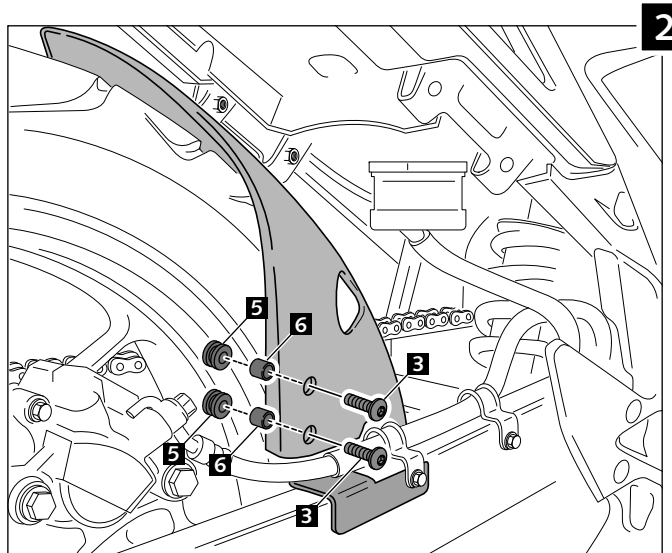

## INSTRUCCIONES DE MONTAJE – MOUNTING INSTRUCTIONS – MONTAGEANLEITUNG

GUARDABARROS TRASERO ADAPTABLE A - REAR MUDGUARD ADAPTABLE TO - HINTERRADABDECKUNG FÜR

### HONDA CBR500R/CB500F/CB500X 13'-

Ref.: 6354

ID.	DESCRIPCIÓN	DESCRIPTION	BEZEICHNUNG	QTY.
1	Herraje	Iron	Halter	1
2	Tornillo M6x20 DIN1001 c/negro	M6x20 DIN 1001 screw	Schraube M6x20 DIN1001	1
3	Tornillo M6x15 DIN1001 c/negro	M6x15 DIN 1001 screw	Schraube M6x15 DIN1001	3
4	Tuercas M6 enjauladas	M6 nut	Innenmutter	2
5	Silenblocks	Well nuts	Silent Block	4
6	Casquillo metálico	Metal arrowhead	Silent Block Buchse	4