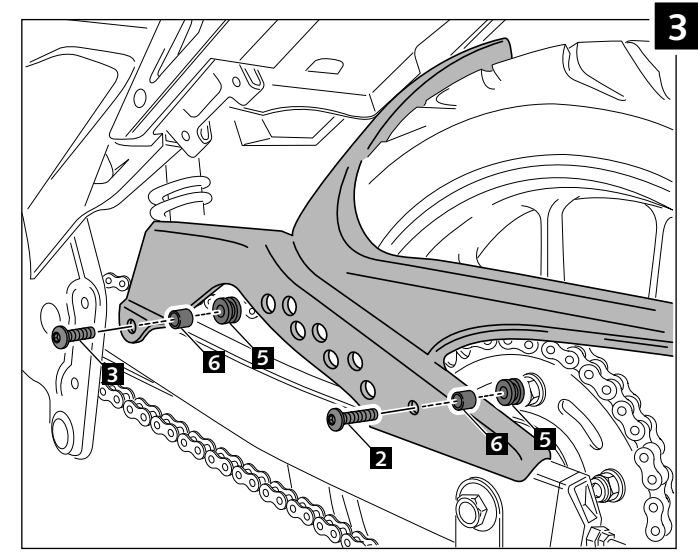

## INSTRUCCIONES DE MONTAJE – MOUNTING INSTRUCTIONS – MONTAGEANLEITUNG

GUARDABARROS TRASERO ADAPTABLE A - REAR MUDGUARD ADAPTABLE TO - HINTERRADABDECKUNG FÜR

### HONDA CBR500R/CB500F/CB500X 13'-

Ref.: 6354

ID.	DESCRIPCIÓN	DESCRIPTION	BEZEICHNUNG	QTY.
1	Herraje	Iron	Halter	1
2	Tornillo M6x20 DIN1001 c/negro	M6x20 DIN 1001 screw	Schraube M6x20 DIN1001	1
3	Tornillo M6x15 DIN1001 c/negro	M6x15 DIN 1001 screw	Schraube M6x15 DIN1001	3
4	Tuercas M6 enjauladas	M6 nut	Innenmutter	2
5	Silenblocks	Well nuts	Silent Block	4
6	Casquillo metálico	Metal arrowhead	Silent Block Buchse	4