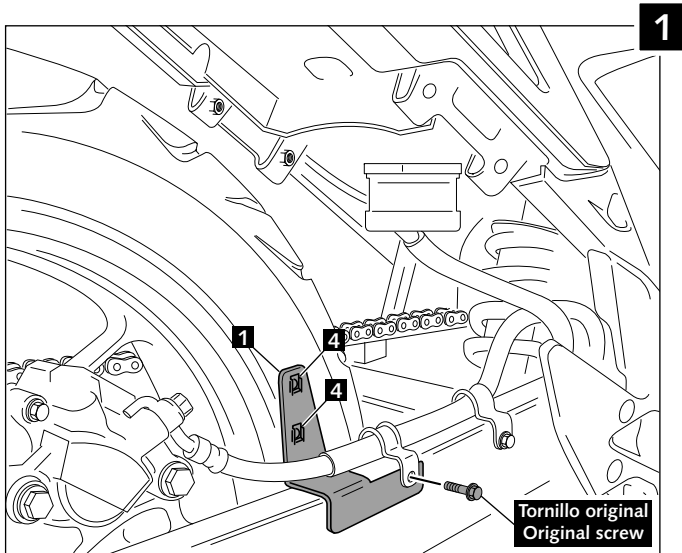

## INSTRUCCIONES DE MONTAJE – MOUNTING INSTRUCTIONS – MONTAGEANLEITUNG

GUARDABARROS TRASERO ADAPTABLE A - REAR MUDGUARD ADAPTABLE TO - HINTERRADABDECKUNG FÜR

### HONDA CBR500R/CB500F/CB500X 13'-

Ref.: 6354

ID.	DESCRIPCIÓN	DESCRIPTION	BEZEICHNUNG	QTY.
1	Herraje	Iron	Halter	1
2	Tornillo M6x20 DIN1001 c/negro	M6x20 DIN 1001 screw	Schraube M6x20 DIN1001	1
3	Tornillo M6x15 DIN1001 c/negro	M6x15 DIN 1001 screw	Schraube M6x15 DIN1001	3
4	Tuercas M6 enjauladas	M6 nut	Innenmutter	2
5	Silenblocks	Well nuts	Silent Block	4
6	Casquillo metálico	Metal arrowhead	Silent Block Buchse	4