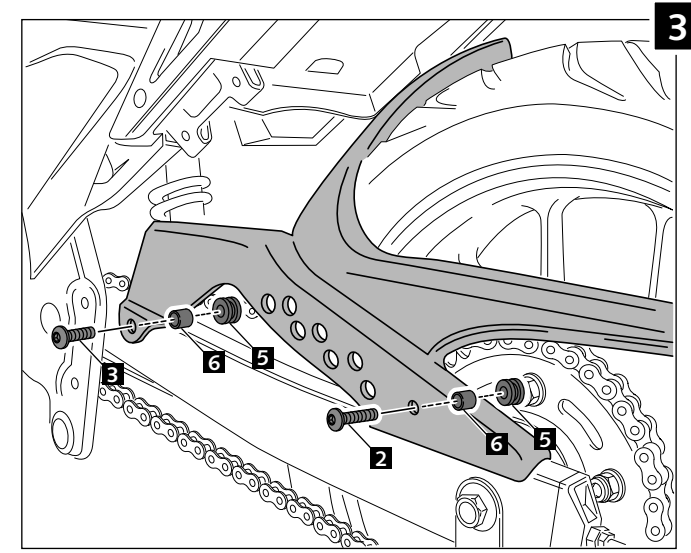

GUARDABARROS TRASERO ADAPTABLE A - REAR MUDGUARD ADAPTABLE TO - HINTERRADABDECKUNG FÜR

HONDA CBR500R/CB500F/CB500X 13'-

Ref.: 6354

ID.	DESCRIPCIÓN	DESCRIPTION	BEZEICHNUNG	QTY.
1	Herraje	Iron	Halter	1
2	Tornillo M6x20 DIN1001 c/negro	M6x20 DIN 1001 screw	Schraube M6x20 DIN1001	1
3	Tornillo M6x15 DIN1001 c/negro	M6x15 DIN 1001 screw	Schraube M6x15 DIN1001	3
4	Tuercas M6 enjauladas	M6 nut	Innenmutter	2
5	Silenblocks	Well nuts	Silent Block	4
6	Casquillo metálico	Metal arrowhead	Silent Block Buchse	4