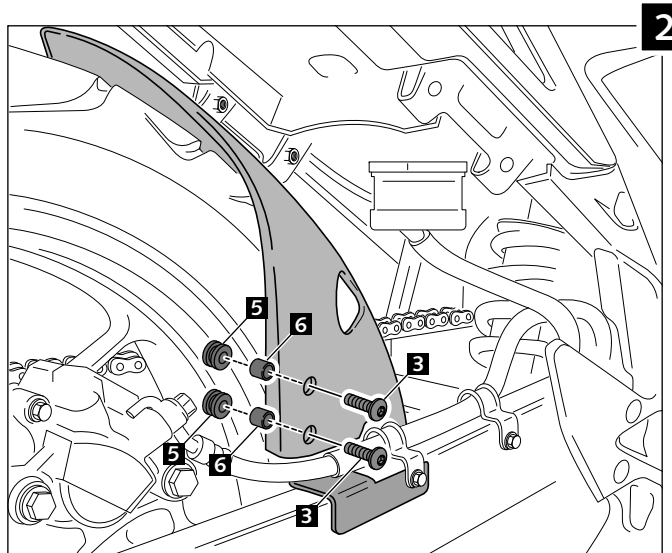

GUARDABARROS TRASERO ADAPTABLE A - REAR MUDGUARD ADAPTABLE TO - HINTERRADABDECKUNG FÜR

HONDA CBR500R/CB500F/CB500X 13'-

Ref.: 6354

ID.	DESCRIPCIÓN	DESCRIPTION	BEZEICHNUNG	QTY.
1	Herraje	Iron	Halter	1
2	Tornillo M6x20 DIN1001 c/negro	M6x20 DIN 1001 screw	Schraube M6x20 DIN1001	1
3	Tornillo M6x15 DIN1001 c/negro	M6x15 DIN 1001 screw	Schraube M6x15 DIN1001	3
4	Tuercas M6 enjauladas	M6 nut	Innenmutter	2
5	Silenblocks	Well nuts	Silent Block	4
6	Casquillo metálico	Metal arrowhead	Silent Block Buchse	4