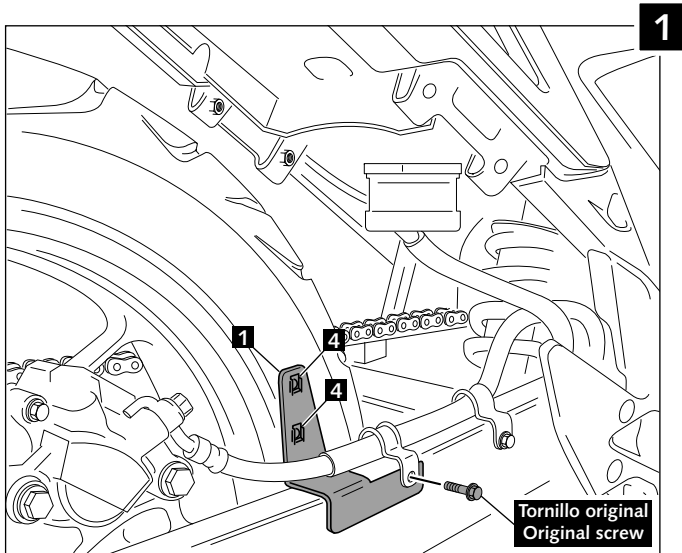

GUARDABARROS TRASERO ADAPTABLE A - REAR MUDGUARD ADAPTABLE TO - HINTERRADABDECKUNG FÜR

HONDA CBR500R/CB500F/CB500X 13'-

Ref.: 6354

ID.	DESCRIPCIÓN	DESCRIPTION	BEZEICHNUNG	QTY.
1	Herraje	Iron	Halter	1
2	Tornillo M6x20 DIN1001 c/negro	M6x20 DIN 1001 screw	Schraube M6x20 DIN1001	1
3	Tornillo M6x15 DIN1001 c/negro	M6x15 DIN 1001 screw	Schraube M6x15 DIN1001	3
4	Tuercas M6 enjauladas	M6 nut	Innenmutter	2
5	Silenblocks	Well nuts	Silent Block	4
6	Casquillo metálico	Metal arrowhead	Silent Block Buchse	4