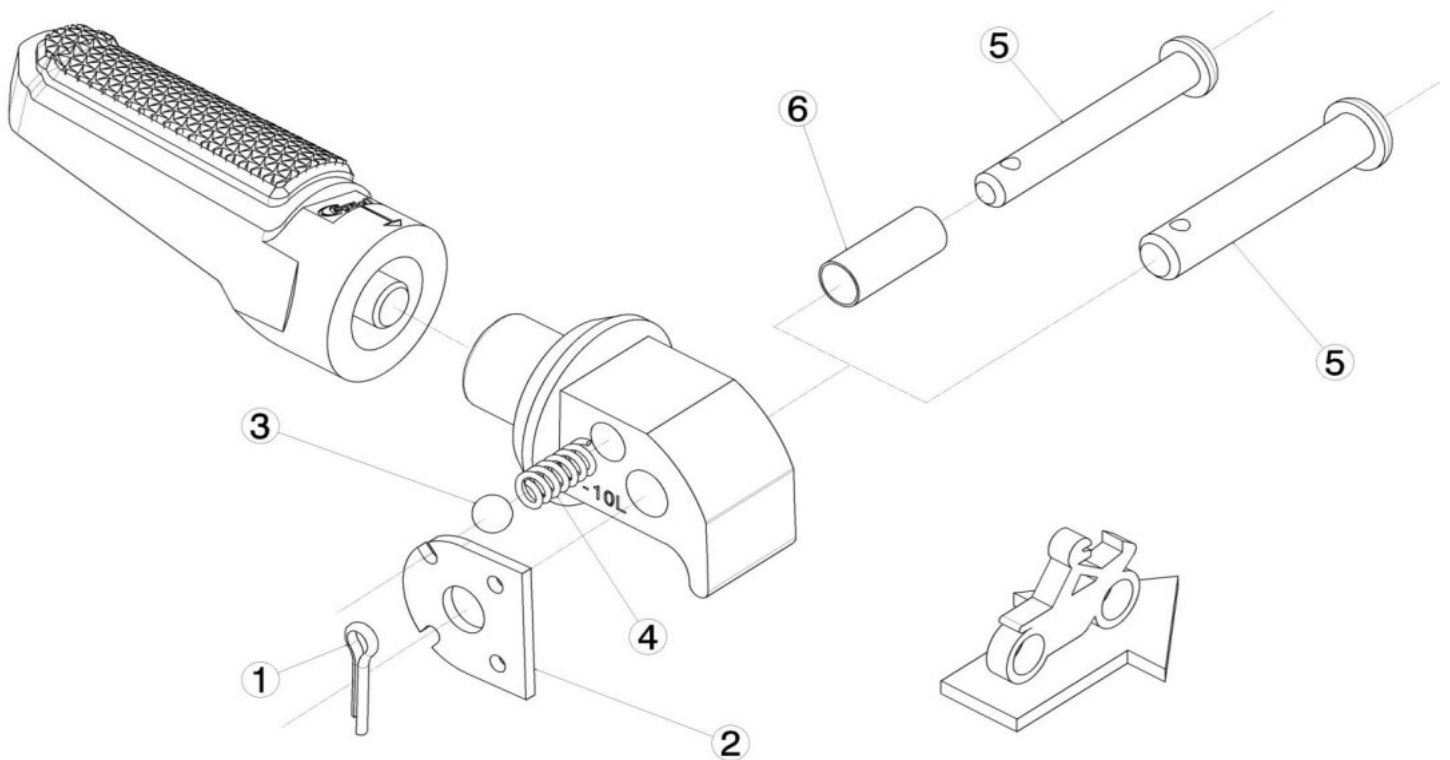

Ref.
6357N

ESTRIBERA PASAJERO / PASSENGER FOOTPEG

LADO DERECHO
RIGHT SIDE
RECHTS SEITE

LADO IZQUIERDO
LEFT SIDE
LINKS SEITE

1,2,3,4,5,6 Piezas originales / Original parts