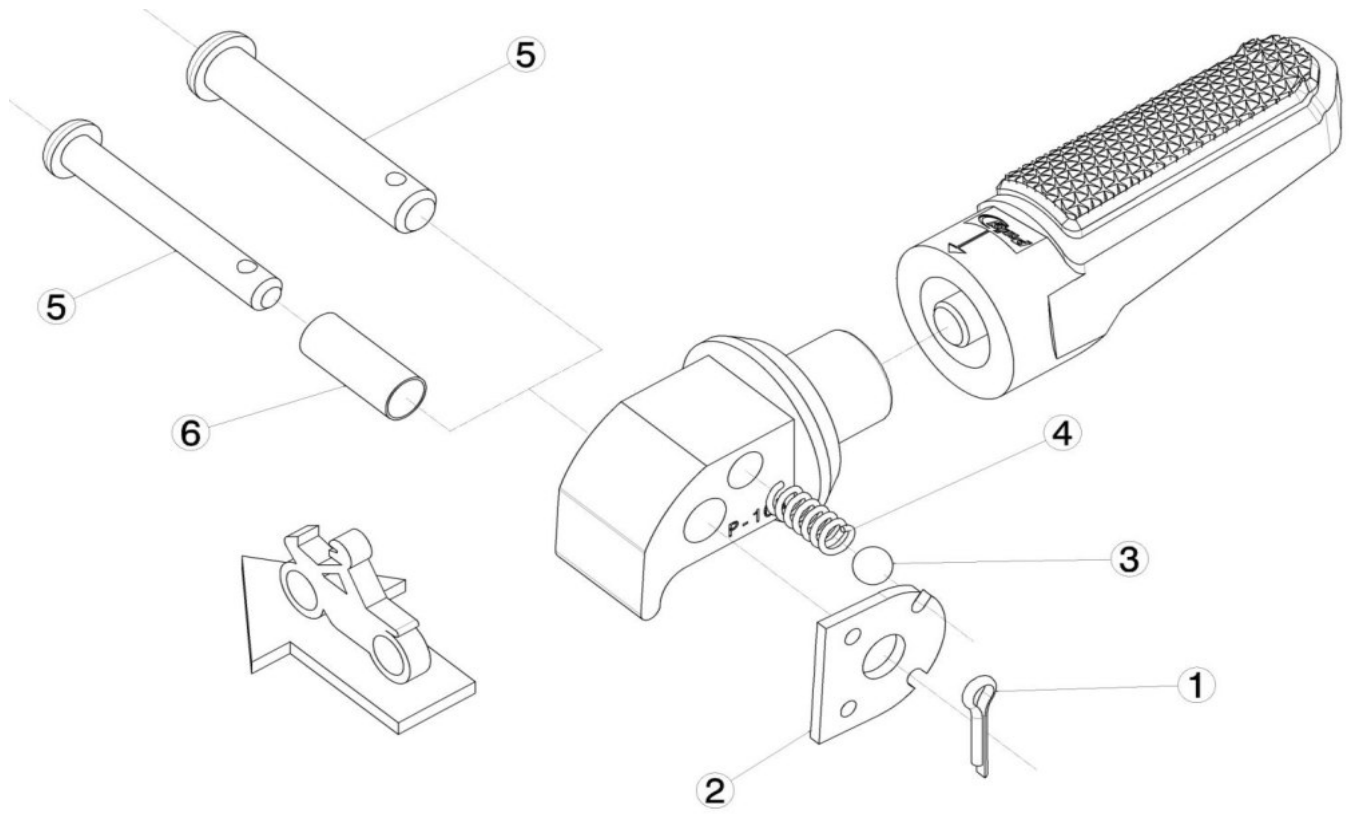

Ref.
6357N

ESTRIBERA PASAJERO / PASSENGER FOOTPEG

LADO DERECHO
RIGHT SIDE
RECHTS SEITE

LADO IZQUIERDO
LEFT SIDE
LINKS SEITE

1,2,3,4,5,6 Piezas originales / Original parts