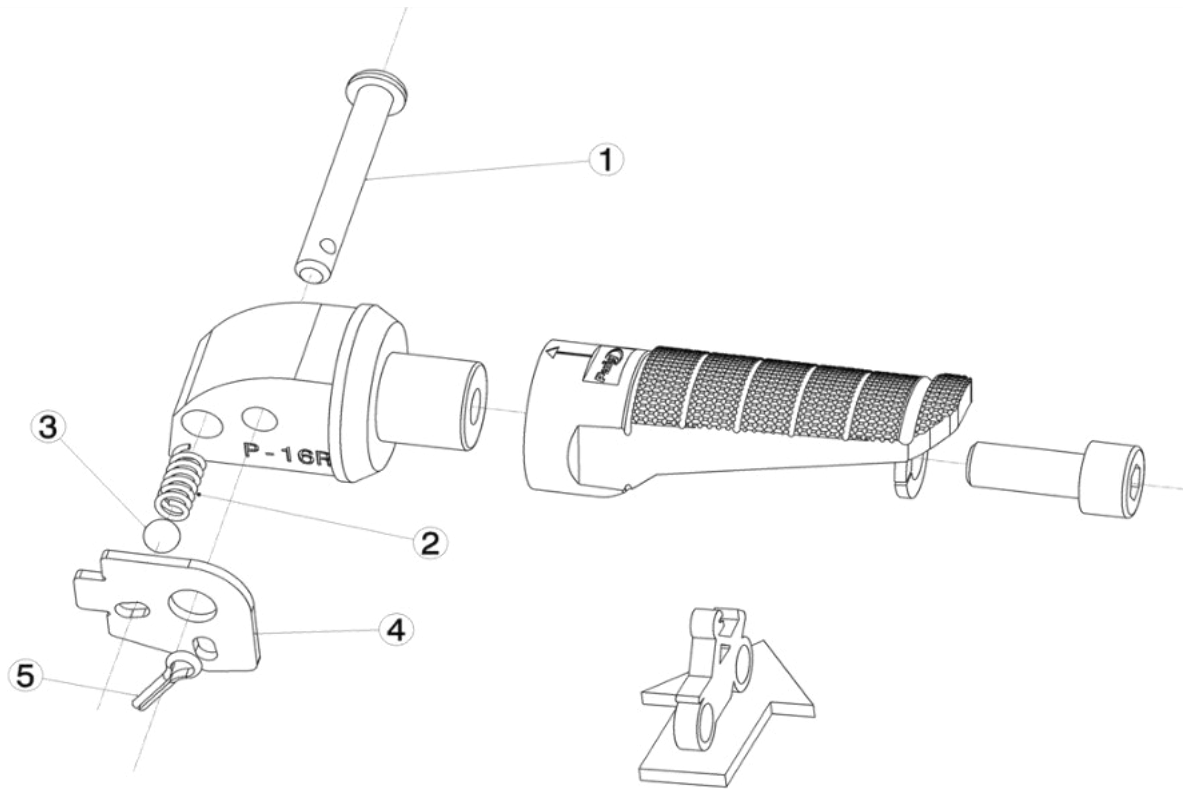

Ref.
6448N

ESTRIBERA PASAJERO / PASSENGER FOOTPEG

LADO DERECHO
RIGHT SIDE
RECHTS SEITE

LADO IZQUIERDO
LEFT SIDE
LINKS SEITE

1, 2, 3, 4, 5 Piezas originales / Original parts