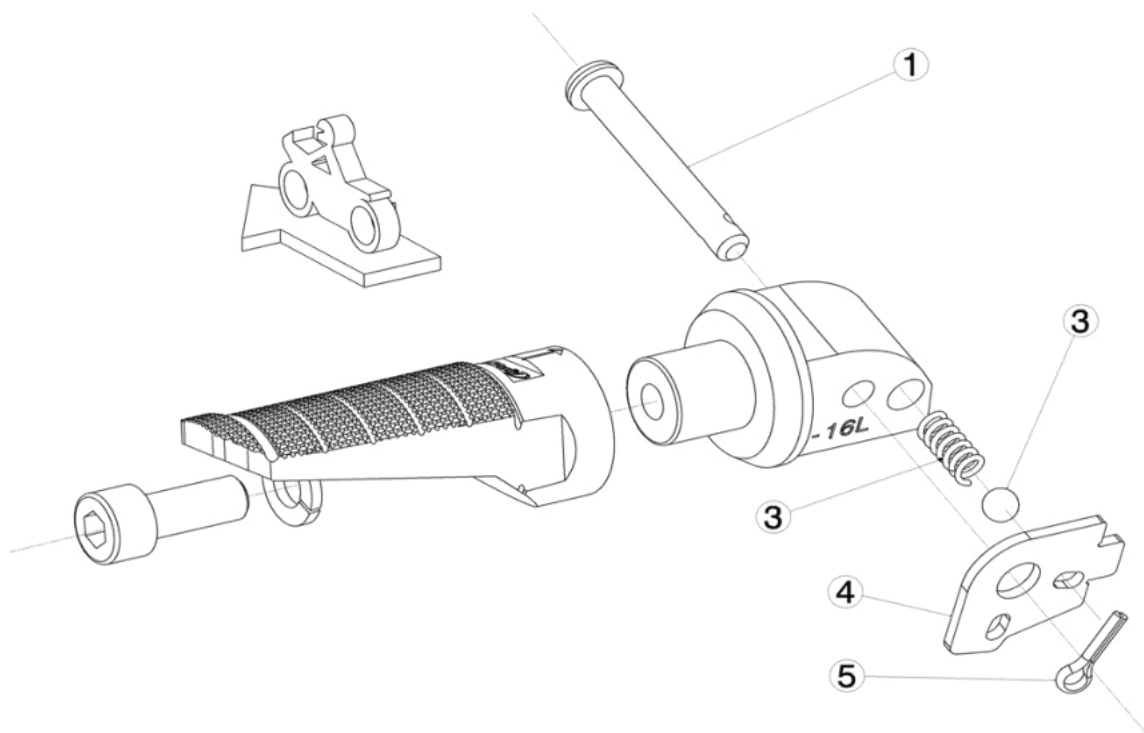

Ref.
6448N

ESTRIBERA PASAJERO / PASSENGER FOOTPEG

LADO DERECHO
RIGHT SIDE
RECHTS SEITE

LADO IZQUIERDO
LEFT SIDE
LINKS SEITE

1, 2, 3, 4, 5 Piezas originales / Original parts