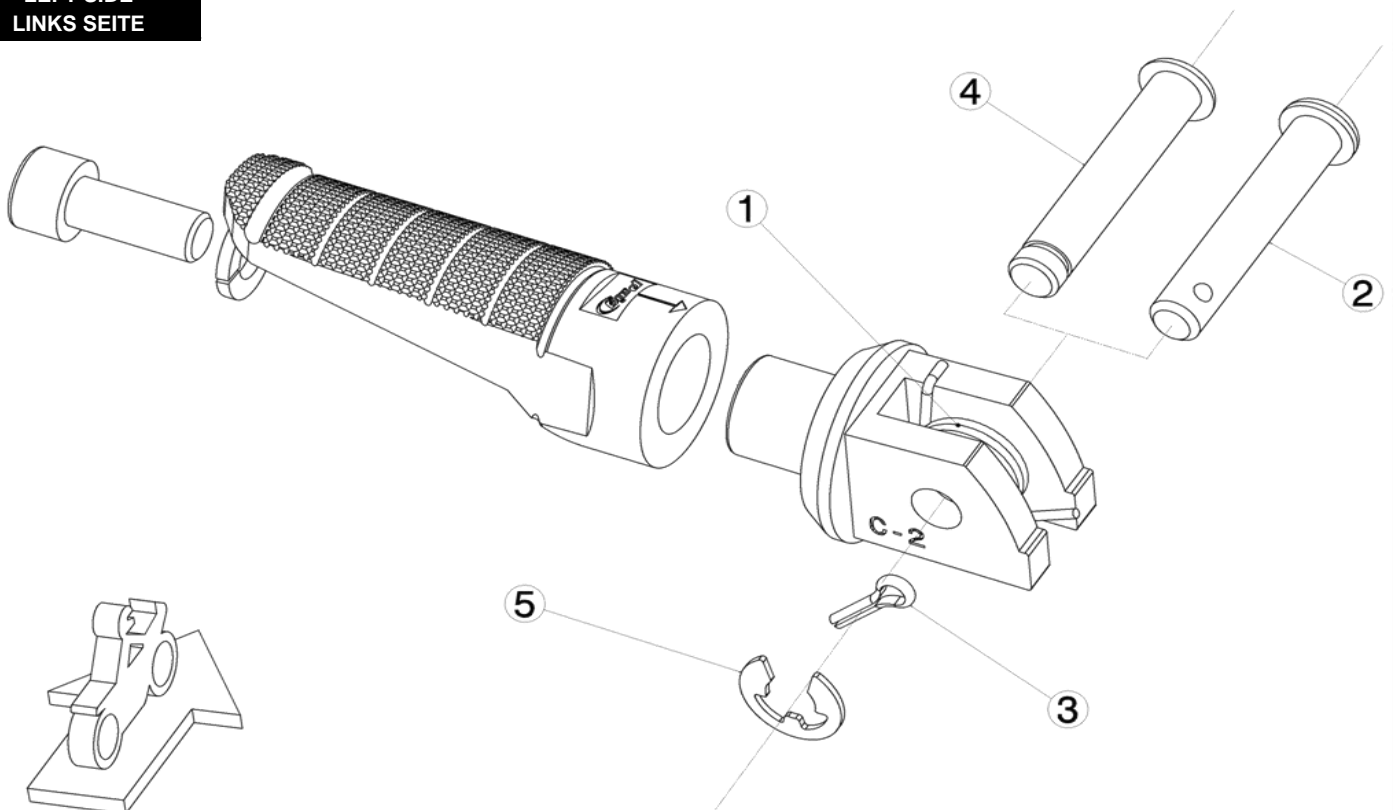

Ref.
6456N

ESTRIBERA PASAJERO / PASSENGER FOOTPEG

LADO DERECHO
RIGHT SIDE
RECHTS SEITE

1, 2, 3, Piezas originales / Original parts

LADO IZQUIERDO
LEFT SIDE
LINKS SEITE

1, 2, 3, Pieza original / Original parts
YAMAHA MT09 utilizar piezas / use parts 4, 5,