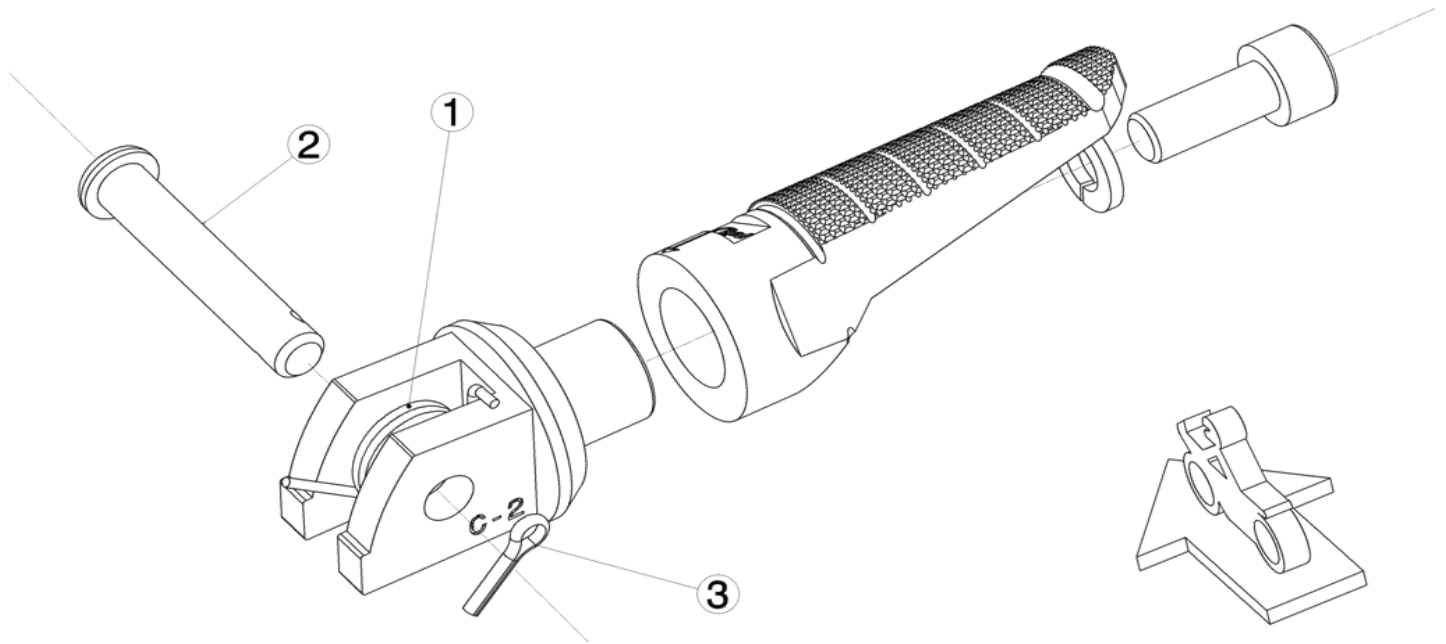

Ref.
6456N

ESTRIBERA PASAJERO / PASSENGER FOOTPEG

LADO DERECHO
RIGHT SIDE
RECHTS SEITE

1, 2, 3, Piezas originales / Original parts

LADO IZQUIERDO
LEFT SIDE
LINKS SEITE

1, 2, 3, Pieza original / Original parts
YAMAHA MT09 utilizar piezas / use parts 4, 5,