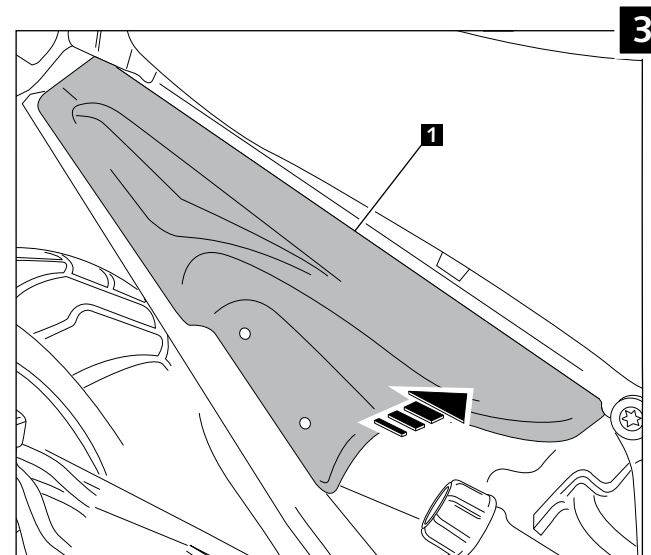

TAPA LATERAL ADAPTABLES A - INFILL PANEL ADAPTABLE TO YAMAHA SUPER TENERÉ XT1200Z 10'-

Ref.: 6804

ID.	DESCRIPCIÓN	DESCRIPTION	QTY.
1	 Tapa lateral	Infil panel	1
2	 Tornillo Allen M8x40 ISO 7380	M8x40 dome head Allen screw ISO 7380	2
3	 Brida de plástico	Small cable tie	1