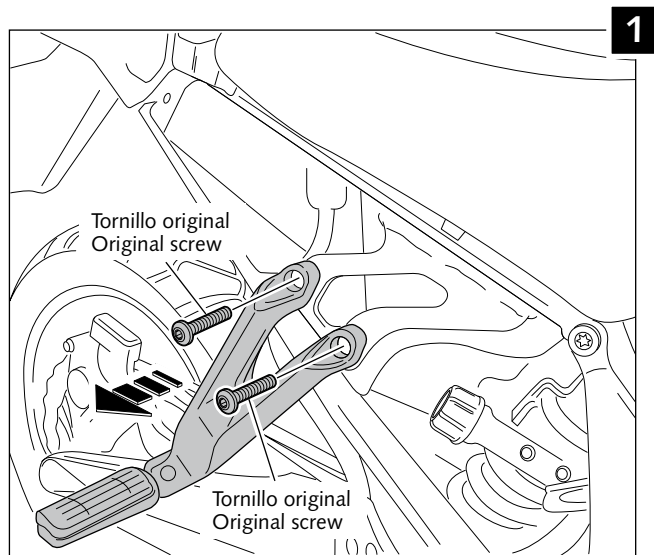

TAPA LATERAL ADAPTABLES A - INFILL PANEL ADAPTABLE TO YAMAHA SUPER TENERÉ XT1200Z 10'-

Ref.: 6804

ID.	DESCRIPCIÓN	DESCRIPTION	QTY.
1	 Tapa lateral	Infil panel	1
2	 Tornillo Allen M8x40 ISO 7380	M8x40 dome head Allen screw ISO 7380	2
3	 Brida de plástico	Small cable tie	1