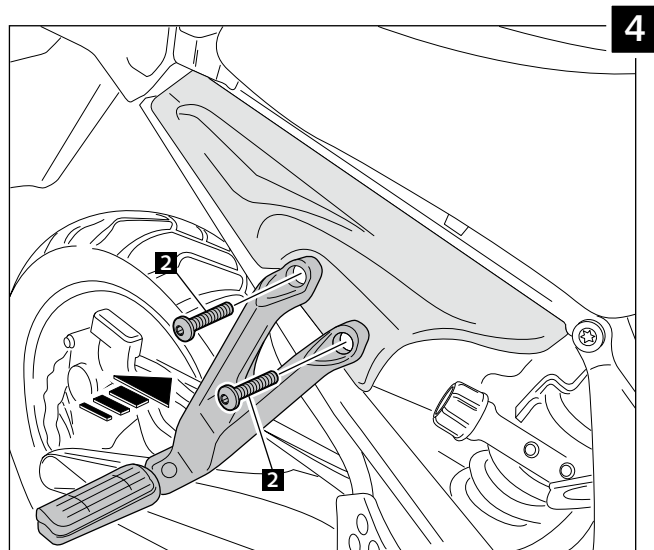

TAPA LATERAL ADAPTABLES A - INFILL PANEL ADAPTABLE TO YAMAHA SUPER TENERÉ XT1200Z 10'-

Ref.: 6804

ID.	DESCRIPCIÓN	DESCRIPTION	QTY.
1	 Tapa lateral	Infil panel	1
2	 Tornillo Allen M8x40 ISO 7380	M8x40 dome head Allen screw ISO 7380	2
3	 Brida de plástico	Small cable tie	1