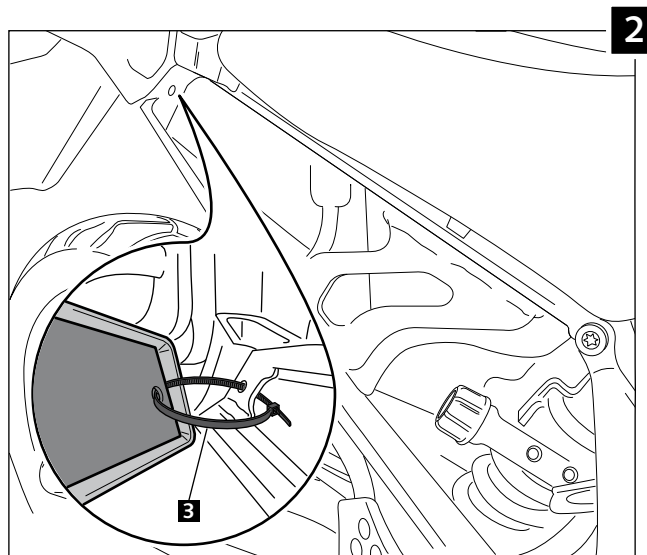

TAPA LATERAL ADAPTABLES A - INFILL PANEL ADAPTABLE TO YAMAHA SUPER TENERÉ XT1200Z 10'-

Ref.: 6804

ID.	DESCRIPCIÓN	DESCRIPTION	QTY.
1	 Tapa lateral	Infil panel	1
2	 Tornillo Allen M8x40 ISO 7380	M8x40 dome head Allen screw ISO 7380	2
3	 Brida de plástico	Small cable tie	1