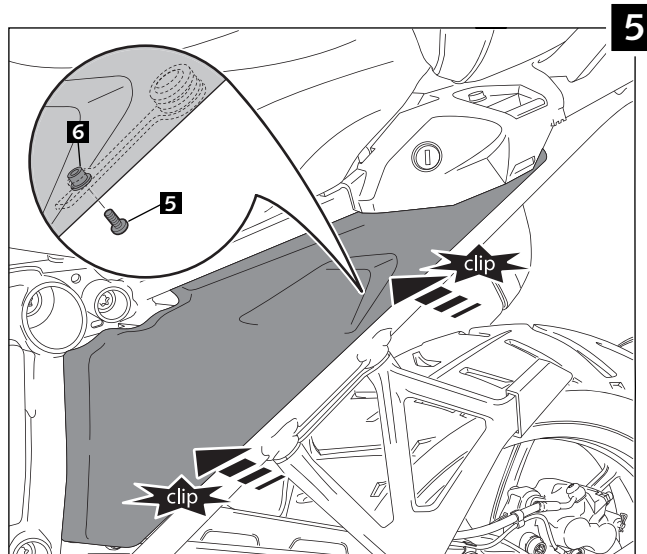

BMW R1200GS LC '13-

Ref.: 6805

| ID. | DESCRIPCIÓN / DESCRIPTION | QTY. |
|-----|---|------|
| 1 | Juego tapas laterales Infill panels | 1 |
| 2 | Soporte metálico derecho Right metal support | 1 |
| 3 | Soporte metálico izquierdo Left metal support | 1 |
| 4 | Silenblock Ø int. 9,6 Ø ext. 23x9 Ø inner 9,6 Ø outer 23x9 Silenblock | 4 |
| 5 | Tornillo Allen M5x16 ISO 7380 cabota Ø9mm M5x16 ISO 7380 Allen Screw - Head Ø9mm | 2 |
| 6 | Silenblock M5 M5 Silenblock | 2 |