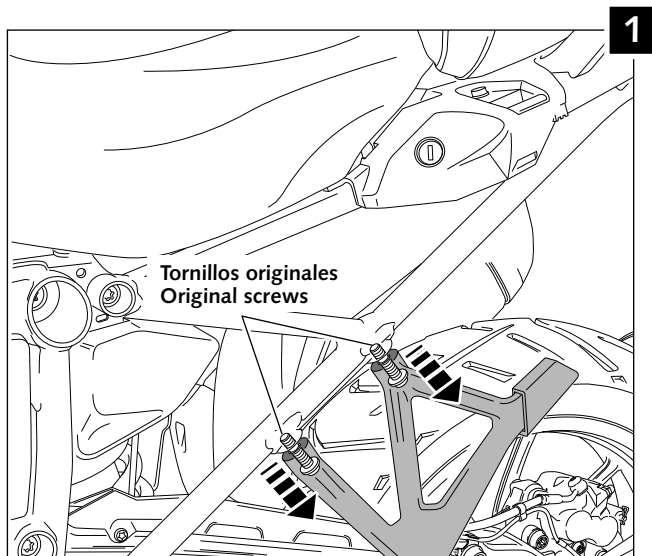

BMW R1200GS LC '13-

Ref.: 6805

| ID. | DESCRIPCIÓN / DESCRIPTION | QTY. |
|-----|---|------|
| 1 | Juego tapas laterales Infill panels | 1 |
| 2 | Soporte metálico derecho Right metal support | 1 |
| 3 | Soporte metálico izquierdo Left metal support | 1 |
| 4 | Silenblock Ø int. 9,6 Ø ext. 23x9 Ø inner 9,6 Ø outer 23x9 Silenblock | 4 |
| 5 | Tornillo Allen M5x16 ISO 7380 cabota Ø9mm M5x16 ISO 7380 Allen Screw - Head Ø9mm | 2 |
| 6 | Silenblock M5 M5 Silenblock | 2 |