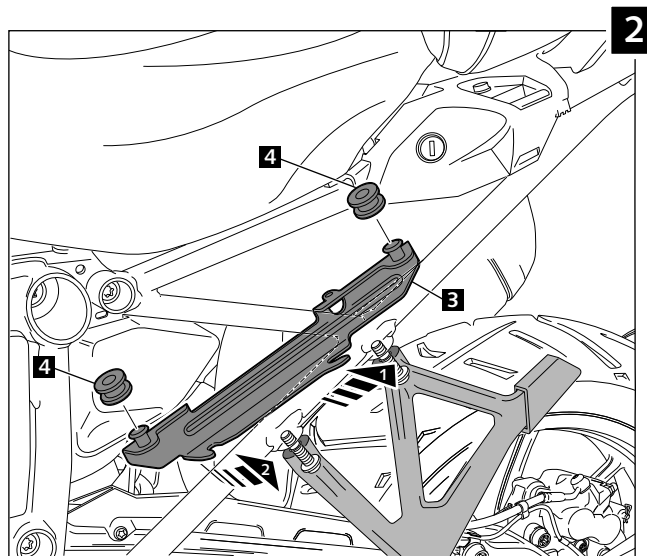

BMW R1200GS LC '13-

Ref.: 6805

| ID. | DESCRIPCIÓN / DESCRIPTION | QTY. |
|-----|---|------|
| 1 | Juego tapas laterales Infill panels | 1 |
| 2 | Soporte metálico derecho Right metal support | 1 |
| 3 | Soporte metálico izquierdo Left metal support | 1 |
| 4 | Silenblock Ø int. 9,6 Ø ext. 23x9 Ø inner 9,6 Ø outer 23x9 Silenblock | 4 |
| 5 | Tornillo Allen M5x16 ISO 7380 cabota Ø9mm M5x16 ISO 7380 Allen Screw - Head Ø9mm | 2 |
| 6 | Silenblock M5 M5 Silenblock | 2 |