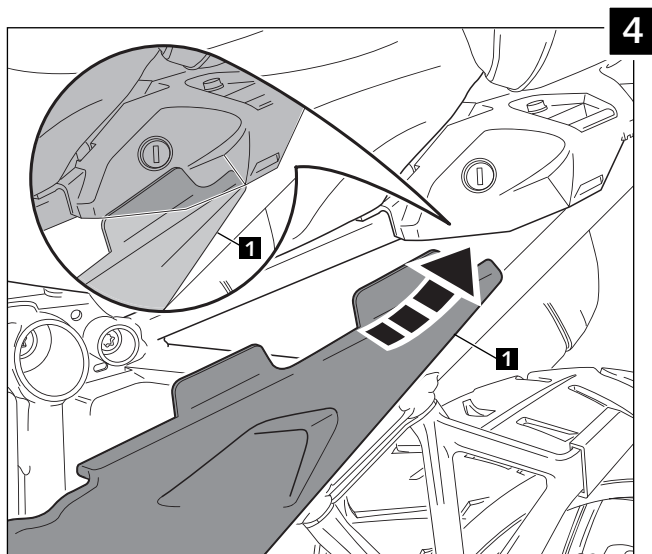

BMW R1200GS LC '13-

Ref.: 6805

| ID. | DESCRIPCIÓN / DESCRIPTION | QTY. |
|-----|---|------|
| 1 | Juego tapas laterales Infill panels | 1 |
| 2 | Soporte metálico derecho Right metal support | 1 |
| 3 | Soporte metálico izquierdo Left metal support | 1 |
| 4 | Silenblock Ø int. 9,6 Ø ext. 23x9 Ø inner 9,6 Ø outer 23x9 Silenblock | 4 |
| 5 | Tornillo Allen M5x16 ISO 7380 cabota Ø9mm M5x16 ISO 7380 Allen Screw - Head Ø9mm | 2 |
| 6 | Silenblock M5 M5 Silenblock | 2 |