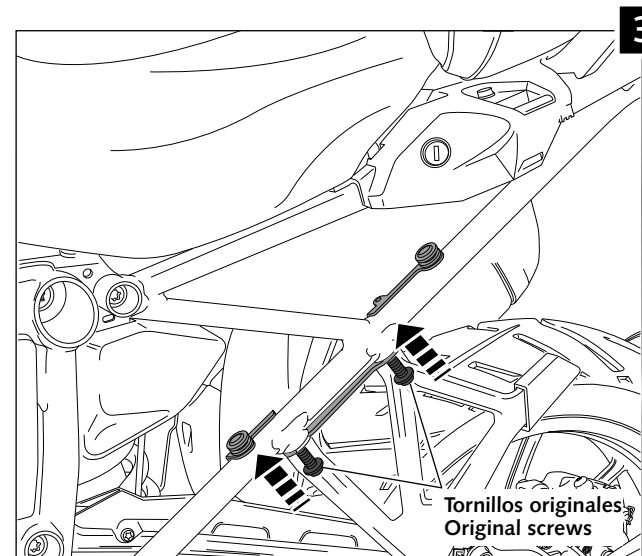

BMW R1200GS LC '13-

Ref.: 6805

| ID. | DESCRIPCIÓN / DESCRIPTION | QTY. |
|-----|---|------|
| 1 | Juego tapas laterales Infill panels | 1 |
| 2 | Soporte metálico derecho Right metal support | 1 |
| 3 | Soporte metálico izquierdo Left metal support | 1 |
| 4 | Silenblock Ø int. 9,6 Ø ext. 23x9 Ø inner 9,6 Ø outer 23x9 Silenblock | 4 |
| 5 | Tornillo Allen M5x16 ISO 7380 cabota Ø9mm M5x16 ISO 7380 Allen Screw - Head Ø9mm | 2 |
| 6 | Silenblock M5 M5 Silenblock | 2 |