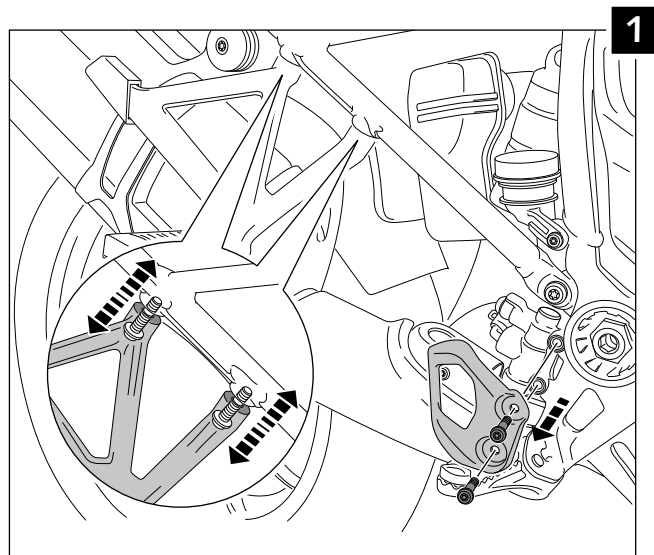

## INSTRUCCIONES DE MONTAJE - MOUNTING INSTRUCTIONS

### TAPA POSTERIOR ADAPTABLE A - REAR PANEL ADAPTABLE TO BMW R1200GS '13-/Adv. 14'

Ref.: 6869

ID.	DESCRIPCIÓN	DESCRIPTION	QTY.
1	 Tapa posterior	Rear panel	1
2	 Soporte metálico delantero	Front metal support	1
3	 Soporte metálico trasero	Rear metal support	1
4	 Arandela metálica especial	Special metal washer	1
5	 Silemblock M5	Silemblock M5	3
6	 Arandela de Nylon M5x0,5	M5x0,5 Nylon washer	3
7	 Tornillo Allen M5x16 ISO 7380	M5x16 ISO 7380 Allen screw	3