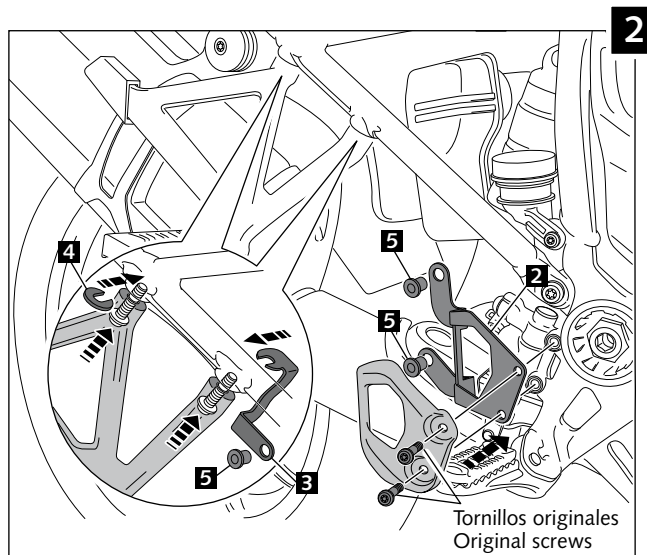

## INSTRUCCIONES DE MONTAJE - MOUNTING INSTRUCTIONS

### TAPA POSTERIOR ADAPTABLE A - REAR PANEL ADAPTABLE TO BMW R1200GS '13-/Adv. 14'

Ref.: 6869

ID.	DESCRIPCIÓN	DESCRIPTION	QTY.
1	 Tapa posterior	Rear panel	1
2	 Soporte metálico delantero	Front metal support	1
3	 Soporte metálico trasero	Rear metal support	1
4	 Arandela metálica especial	Special metal washer	1
5	 Silemblock M5	Silemblock M5	3
6	 Arandela de Nylon M5x0,5	M5x0,5 Nylon washer	3
7	 Tornillo Allen M5x16 ISO 7380	M5x16 ISO 7380 Allen screw	3