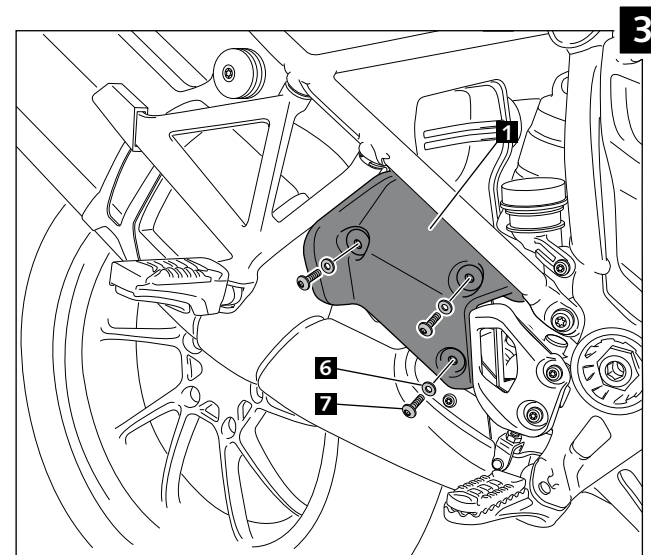

### TAPA POSTERIOR ADAPTABLE A - REAR PANEL ADAPTABLE TO BMW R1200GS '13-/Adv. 14'

Ref.: 6869

ID.	DESCRIPCIÓN	DESCRIPTION	QTY.
1	 Tapa posterior	Rear panel	1
2	 Soporte metálico delantero	Front metal support	1
3	 Soporte metálico trasero	Rear metal support	1
4	 Arandela metálica especial	Special metal washer	1
5	 Silemblock M5	Silemblock M5	3
6	 Arandela de Nylon M5x0,5	M5x0,5 Nylon washer	3
7	 Tornillo Allen M5x16 ISO 7380	M5x16 ISO 7380 Allen screw	3