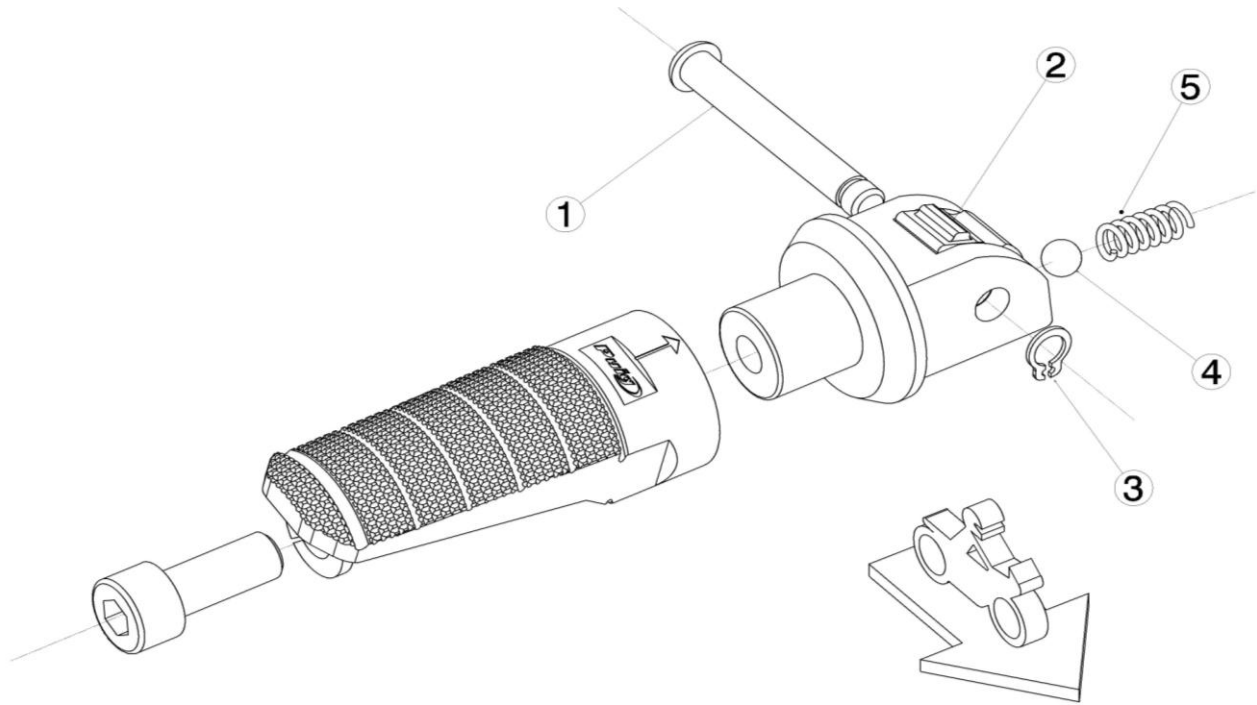

Ref.
6997N

ESTRIBERA PASAJERO / PASSENGER FOOTPEG
DUCATI 848 / STREETFIGHTER 848 / 1199 PANIGALE

LADO DERECHO
RIGHT SIDE
RECHTS SEITE

LADO IZQUIERDO
LEFT SIDE
LINKS SEITE

1,2,3,4,5 Piezas originales / Original parts