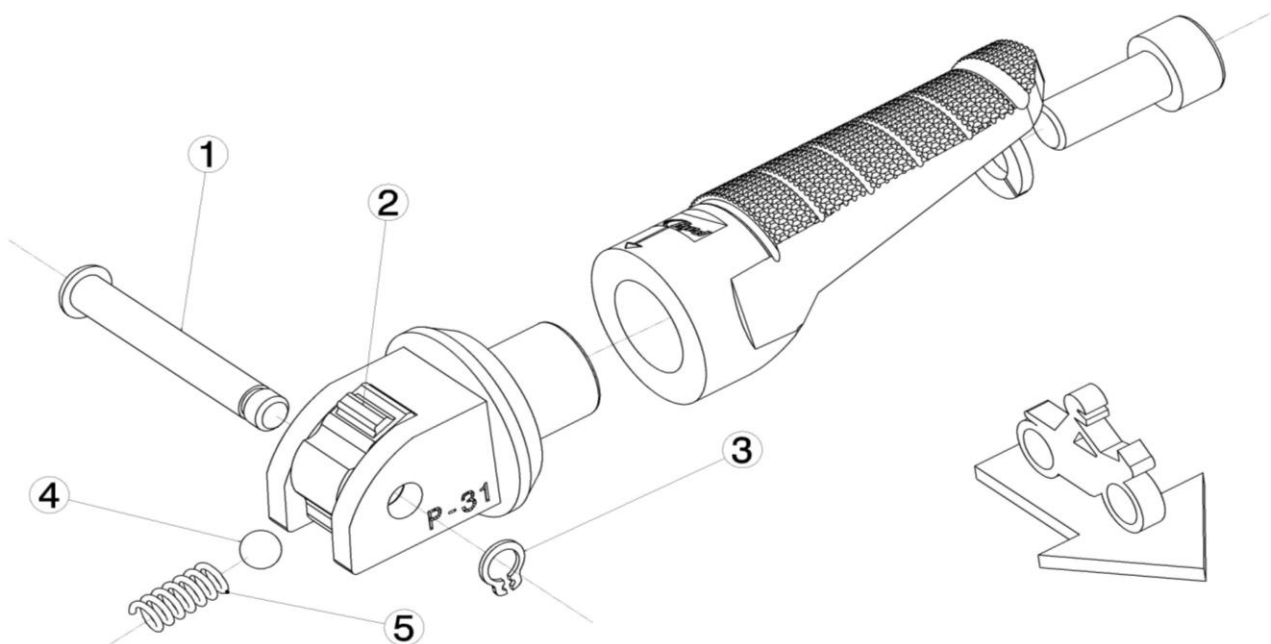

Ref.
6997N

ESTRIBERA PASAJERO / PASSENGER FOOTPEG
DUCATI 848 / STREETFIGHTER 848 / 1199 PANIGALE

LADO DERECHO
RIGHT SIDE
RECHTS SEITE

LADO IZQUIERDO
LEFT SIDE
LINKS SEITE

1,2,3,4,5 Piezas originales / Original parts