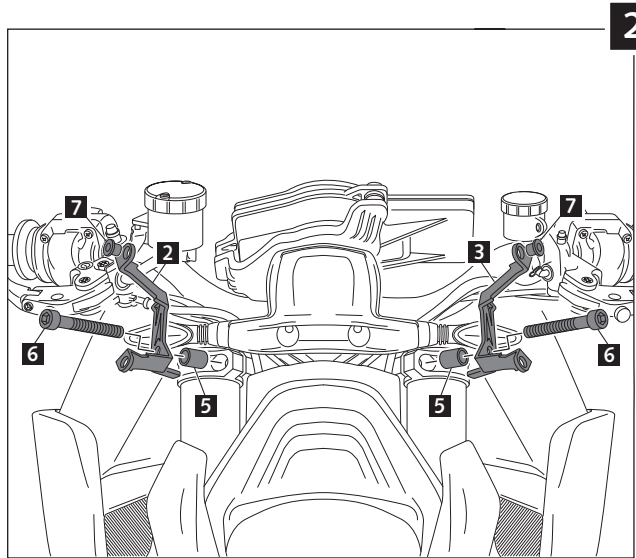

MOTOPLASTIC, S.A.

Molí de la sal, 1 - 08403 Granollers (Barcelona) SPAIN

Tel. 34 93 849 06 33 - Fax 34 93 849 09 88

info@puig.tv - info@puigusa.com

www.puig.tv - www.puigusa.com

CARENABRÍS ADAPTABLE A – WINDSHIELD FOR – SCHEIBE FÜR KTM 1290 SUPERDUKE R

Ref.: 7014

1

2

3

4

ID.	DESCRIPCIÓN	DESCRIPTION	QTY.
1	 Carenabrís	Windshield	1
2	 Soporte metálico derecho	Right metal support	1
3	 Soporte metálico izquierdo	Left metal support	1
4	 Visera Anti-reflectante	Anti-reflect Visor	1
5	 Casquillo Ø int. 8,5 x Ø ext. 14x20	Ø inner 8,5 x Ø outer 14x20 arrowhead	2
6	 Tornillo Allen DIN 912 M8x55	M8x55 Allen screw DIN 912	2
7	 Silemblock M5	M5 Silemblock	4
8	 Tornillo Allen M5x16 ISO 7380	M5x16 ISO 7380 Allen screw	4
9	 Arandela nylon M5x0,5	M5x0,5 nylon washer	4
10	 Tapón tornillo M5 ISO 7380	M5 ISO 7380 screw cap	4