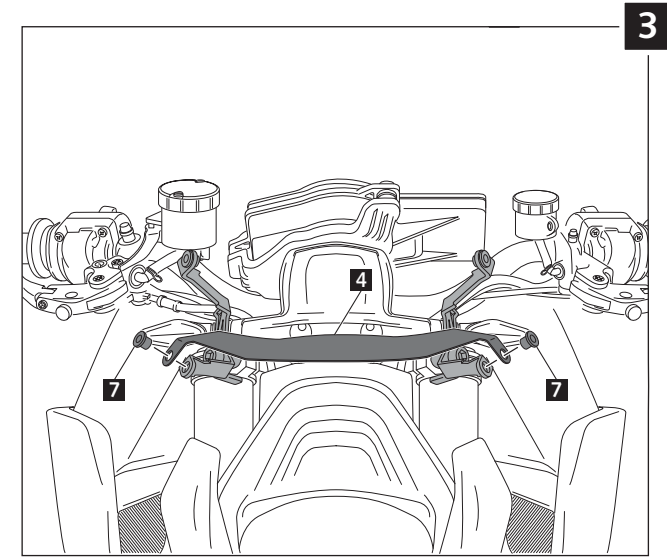

MOTOPLASTIC, S.A.

Molí de la sal, 1 - 08403 Granollers (Barcelona) SPAIN

Tel. 34 93 849 06 33 - Fax 34 93 849 09 88

info@puig.tv - info@puigusa.com

www.puig.tv - www.puigusa.com

CARENABRÍS ADAPTABLE A – WINDSHIELD FOR – SCHEIBE FÜR KTM 1290 SUPERDUKE R

Ref.: 7014

1

2

3

4

ID.	DESCRIPCIÓN	DESCRIPTION	QTY.
1	 Carenabrís	Windshield	1
2	 Soporte metálico derecho	Right metal support	1
3	 Soporte metálico izquierdo	Left metal support	1
4	 Visera Anti-reflectante	Anti-reflect Visor	1
5	 Casquillo Ø int. 8,5 x Ø ext. 14x20	Ø inner 8,5 x Ø outer 14x20 arrowhead	2
6	 Tornillo Allen DIN 912 M8x55	M8x55 Allen screw DIN 912	2
7	 Silemblock M5	M5 Silemblock	4
8	 Tornillo Allen M5x16 ISO 7380	M5x16 ISO 7380 Allen screw	4
9	 Arandela nylon M5x0,5	M5x0,5 nylon washer	4
10	 Tapón tornillo M5 ISO 7380	M5 ISO 7380 screw cap	4