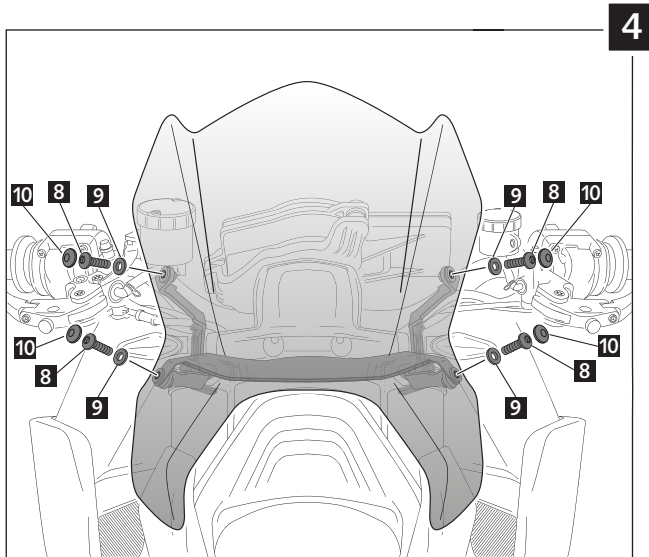

Ref.: 7014

1

2

3

4

ID.	DESCRIPCIÓN	DESCRIPTION	QTY.
1	 Carenabrís	Windshield	1
2	 Soporte metálico derecho	Right metal support	1
3	 Soporte metálico izquierdo	Left metal support	1
4	 Visera Anti-reflectante	Anti-reflect Visor	1
5	 Casquillo Ø int. 8,5 x Ø ext. 14x20	Ø inner 8,5 x Ø outer 14x20 arrowhead	2
6	 Tornillo Allen DIN 912 M8x55	M8x55 Allen screw DIN 912	2
7	 Silemblock M5	M5 Silemblock	4
8	 Tornillo Allen M5x16 ISO 7380	M5x16 ISO 7380 Allen screw	4
9	 Arandela nylon M5x0,5	M5x0,5 nylon washer	4
10	 Tapón tornillo M5 ISO 7380	M5 ISO 7380 screw cap	4