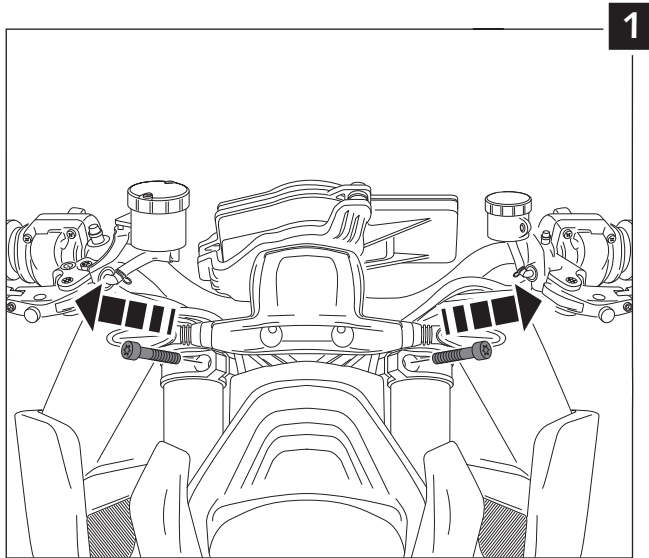

MOTOPLASTIC, S.A.

Molí de la sal, 1 - 08403 Granollers (Barcelona) SPAIN

Tel. 34 93 849 06 33 - Fax 34 93 849 09 88

info@puig.tv - info@puigusa.com

www.puig.tv - www.puigusa.com

CARENABRÍS ADAPTABLE A – WINDSHIELD FOR – SCHEIBE FÜR KTM 1290 SUPERDUKE R

Ref.: 7014

1

2

3

4

ID.	DESCRIPCIÓN	DESCRIPTION	QTY.
1	 Carenabrís	Windshield	1
2	 Soporte metálico derecho	Right metal support	1
3	 Soporte metálico izquierdo	Left metal support	1
4	 Visera Anti-reflectante	Anti-reflect Visor	1
5	 Casquillo Ø int. 8,5 x Ø ext. 14x20	Ø inner 8,5 x Ø outer 14x20 arrowhead	2
6	 Tornillo Allen DIN 912 M8x55	M8x55 Allen screw DIN 912	2
7	 Silemblock M5	M5 Silemblock	4
8	 Tornillo Allen M5x16 ISO 7380	M5x16 ISO 7380 Allen screw	4
9	 Arandela nylon M5x0,5	M5x0,5 nylon washer	4
10	 Tapón tornillo M5 ISO 7380	M5 ISO 7380 screw cap	4