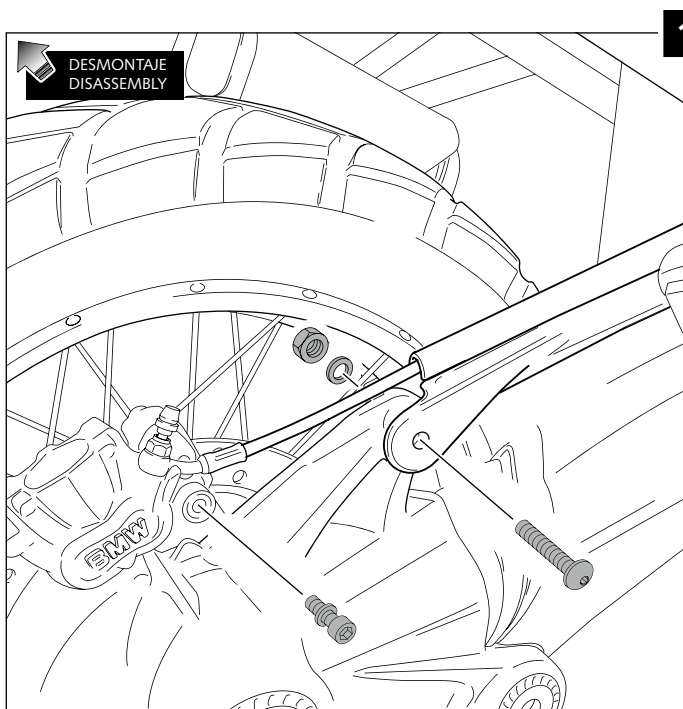

GUARDABARROS TRASERO ADAPTABLE A - REAR MUDGUARD ADAPTABLE TO - HINTERRADABDECKUNG FÜR **BMW R NINE T** Ref.: 7023

Ref.: 7023 J
(Color negro/Black colour)

Ref.: 7023 C
(Color carbono/Carbon look)

ID	PIEZA / PART	DESCRIPCIÓN	DESCRIPTION	QTY	REF.
1		Guardabarros	Mudguard	1	7023J/CM3
2		Soporte	Support	1	10324N
3		Silentblock	Silentblock	3	SILENBGONE-064
4		Tornillo Allen M5x11 ISO 7380	M5x11 ISO 7380 Allen screw	3	TORNI-AI---520
5		Tuerca M10 autoblocante	M10 locknut	1	TUEA-D985.8-M10
6		Tornillo Allen M10x75 DIN 912 12.9	M10x75 DIN 912 12.9 Allen screw	1	TORNI-D912--548
7		Tornillo Allen M8x45 DIN 912 12.9	M8x45 DIN 912 12.9 Allen screw	1	TORNI-D912--622
8		Casquillo de fricción IGUS Ø int.15 x Ø ext.17x15	Arrowhead friction IGUS Ø inner 15 x Ø outer 17x15	1	COJIN-P-WSM-517
9		Casquillo con valona Ø int.10,5 x Ø ext.15x17,6	Bush with flange Ø inner10,5 x Ø outer15x17,6	1	CASQUI-M----504
10		Casquillo con valona M5	M5 bush with flange	3	CASQUI-----517
11		Arandela glower M8	M8 glower washer	1	ARAND-G8----505
12		Arandela glower DIN 127 M5	DIN 127 M5 glower washer	3	ARAND-G5----506
13		Casquillo Ø int.8,5 x Ø ext.22x5mm	Bush Ø inner8,5 x Ø outer22x5	1	CASQUI-M----621
14		Tapón M5 ISO 7380	M5 ISO 7380 screw cap	3	TAPON_____85

GUARDABARROS TRASERO ADAPTABLE A - REAR MUDGUARD ADAPTABLE TO -
 HINTERRADABDECKUNG FÜR
BMW R NINE T

INSTRUCCIONES DE MONTAJE - MOUNTING INSTRUCTIONS - MONTAGEANLEITUNG

GUARDABARROS TRASERO ADAPTABLE A - REAR MUDGUARD ADAPTABLE TO -
HINTERRADABDECKUNG FÜR
BMW R NINE T