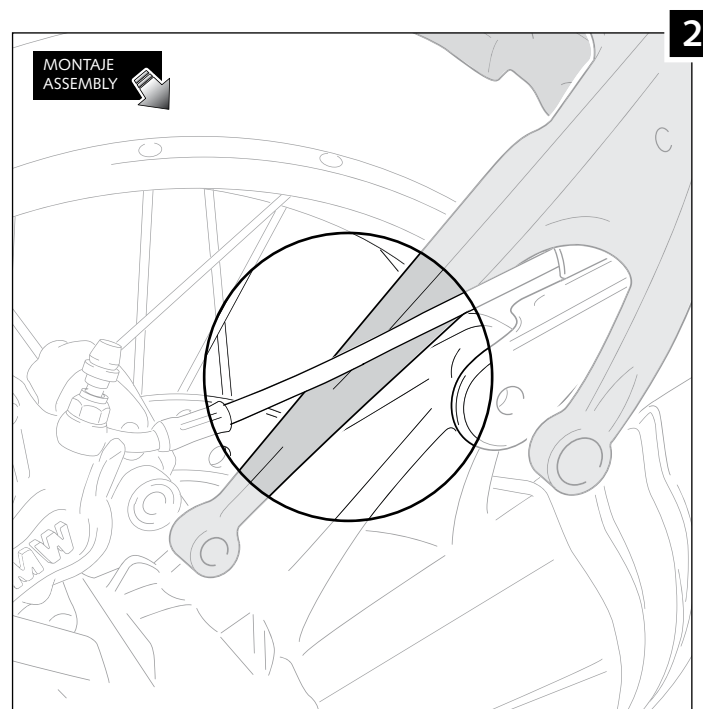

GUARDABARROS TRASERO ADAPTABLE A - REAR MUDGUARD ADAPTABLE TO - HINTERRADABDECKUNG FÜR **BMW R NINE T** Ref.: 7023

Ref.: 7023 J
(Color negro/Black colour)

Ref.: 7023 C
(Color carbono/Carbon look)

ID	PIEZA / PART	DESCRIPCIÓN	DESCRIPTION	QTY	REF.
1		Guardabarros	Mudguard	1	7023J/CM3
2		Soporte	Support	1	10324N
3		Silentblock	Silentblock	3	SILENBGONE-064
4		Tornillo Allen M5x11 ISO 7380	M5x11 ISO 7380 Allen screw	3	TORNI-AI---520
5		Tuerca M10 autoblocante	M10 locknut	1	TUEA-D985.8-M10
6		Tornillo Allen M10x75 DIN 912 12.9	M10x75 DIN 912 12.9 Allen screw	1	TORNI-D912--548
7		Tornillo Allen M8x45 DIN 912 12.9	M8x45 DIN 912 12.9 Allen screw	1	TORNI-D912--622
8		Casquillo de fricción IGUS Ø int.15 x Ø ext.17x15	Arrowhead friction IGUS Ø inner 15 x Ø outer 17x15	1	COJIN-P-WSM-517
9		Casquillo con valona Ø int.10,5 x Ø ext.15x17,6	Bush with flange Ø inner10,5 x Ø outer15x17,6	1	CASQUI-M----504
10		Casquillo con valona M5	M5 bush with flange	3	CASQUI-----517
11		Arandela glower M8	M8 glower washer	1	ARAND-G8----505
12		Arandela glower DIN 127 M5	DIN 127 M5 glower washer	3	ARAND-G5----506
13		Casquillo Ø int.8,5 x Ø ext.22x5mm	Bush Ø inner8,5 x Ø outer22x5	1	CASQUI-M----621
14		Tapón M5 ISO 7380	M5 ISO 7380 screw cap	3	TAPON_____85

GUARDABARROS TRASERO ADAPTABLE A - REAR MUDGUARD ADAPTABLE TO -
 HINTERRADABDECKUNG FÜR
BMW R NINE T

INSTRUCCIONES DE MONTAJE - MOUNTING INSTRUCTIONS - MONTAGEANLEITUNG

GUARDABARROS TRASERO ADAPTABLE A - REAR MUDGUARD ADAPTABLE TO -
HINTERRADABDECKUNG FÜR
BMW R NINE T