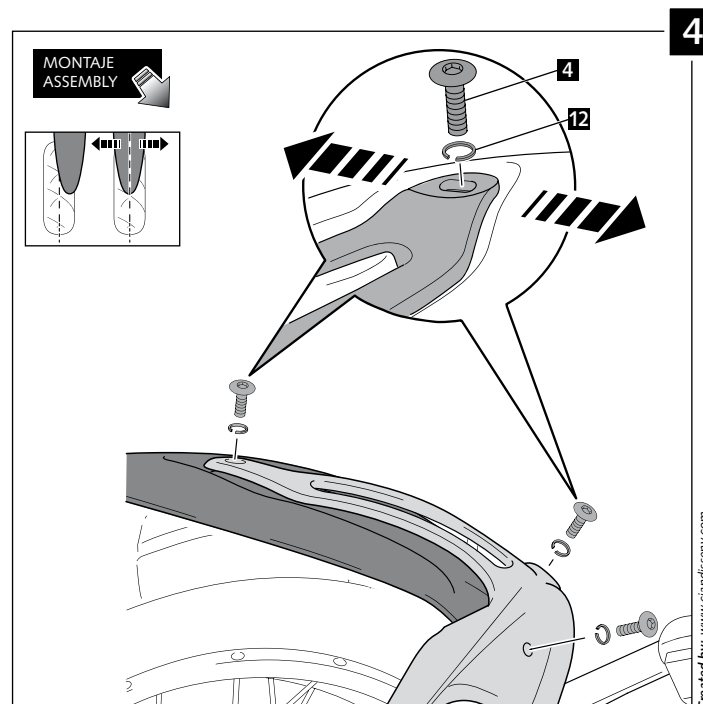

GUARDABARROS TRASERO ADAPTABLE A - REAR MUDGUARD ADAPTABLE TO - HINTERRADABDECKUNG FÜR **BMW R NINE T** Ref.: 7023

Ref.: 7023 J
(Color negro/Black colour)

Ref.: 7023 C
(Color carbono/Carbon look)

ID	PIEZA / PART	DESCRIPCIÓN	DESCRIPTION	QTY	REF.
1		Guardabarros	Mudguard	1	7023J/CM3
2		Soporte	Support	1	10324N
3		Silentblock	Silentblock	3	SILENBGONE-064
4		Tornillo Allen M5x11 ISO 7380	M5x11 ISO 7380 Allen screw	3	TORNI-AI---520
5		Tuerca M10 autoblocante	M10 locknut	1	TUEA-D985.8-M10
6		Tornillo Allen M10x75 DIN 912 12.9	M10x75 DIN 912 12.9 Allen screw	1	TORNI-D912--548
7		Tornillo Allen M8x45 DIN 912 12.9	M8x45 DIN 912 12.9 Allen screw	1	TORNI-D912--622
8		Casquillo de fricción IGUS Ø int.15 x Ø ext.17x15	Arrowhead friction IGUS Ø inner 15 x Ø outer 17x15	1	COJIN-P-WSM-517
9		Casquillo con valona Ø int.10,5 x Ø ext.15x17,6	Bush with flange Ø inner10,5 x Ø outer15x17,6	1	CASQUI-M----504
10		Casquillo con valona M5	M5 bush with flange	3	CASQUI-----517
11		Arandela glower M8	M8 glower washer	1	ARAND-G8----505
12		Arandela glower DIN 127 M5	DIN 127 M5 glower washer	3	ARAND-G5----506
13		Casquillo Ø int.8,5 x Ø ext.22x5mm	Bush Ø inner8,5 x Ø outer22x5	1	CASQUI-M----621
14		Tapón M5 ISO 7380	M5 ISO 7380 screw cap	3	TAPON_____85

GUARDABARROS TRASERO ADAPTABLE A - REAR MUDGUARD ADAPTABLE TO -
 HINTERRADABDECKUNG FÜR
BMW R NINE T

INSTRUCCIONES DE MONTAJE - MOUNTING INSTRUCTIONS - MONTAGEANLEITUNG

GUARDABARROS TRASERO ADAPTABLE A - REAR MUDGUARD ADAPTABLE TO -
HINTERRADABDECKUNG FÜR
BMW R NINE T