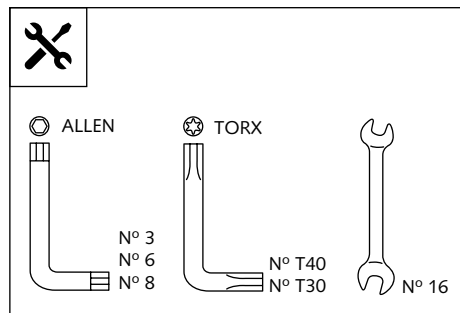

GUARDABARROS TRASERO ADAPTABLE A - REAR MUDGUARD ADAPTABLE TO - HINTERRADABDECKUNG FÜR **BMW R NINE T** Ref.: 7023

Ref.: 7023 J
(Color negro/Black colour)

Ref.: 7023 C
(Color carbono/Carbon look)

ID	PIEZA / PART	DESCRIPCIÓN	DESCRIPTION	QTY	REF.
1		Guardabarros	Mudguard	1	7023J/CM3
2		Soporte	Support	1	10324N
3		Silentblock	Silentblock	3	SILENBGONE-064
4		Tornillo Allen M5x11 ISO 7380	M5x11 ISO 7380 Allen screw	3	TORNI-AI---520
5		Tuerca M10 autoblocante	M10 locknut	1	TUEA-D985.8-M10
6		Tornillo Allen M10x75 DIN 912 12.9	M10x75 DIN 912 12.9 Allen screw	1	TORNI-D912--548
7		Tornillo Allen M8x45 DIN 912 12.9	M8x45 DIN 912 12.9 Allen screw	1	TORNI-D912--622
8		Casquillo de fricción IGUS Ø int.15 x Ø ext.17x15	Arrowhead friction IGUS Ø inner 15 x Ø outer 17x15	1	COJIN-P-WSM-517
9		Casquillo con valona Ø int.10,5 x Ø ext.15x17,6	Bush with flange Ø inner10,5 x Ø outer15x17,6	1	CASQUI-M----504
10		Casquillo con valona M5	M5 bush with flange	3	CASQUI-----517
11		Arandela glower M8	M8 glower washer	1	ARAND-G8----505
12		Arandela glower DIN 127 M5	DIN 127 M5 glower washer	3	ARAND-G5----506
13		Casquillo Ø int.8,5 x Ø ext.22x5mm	Bush Ø inner8,5 x Ø outer22x5	1	CASQUI-M----621
14		Tapón M5 ISO 7380	M5 ISO 7380 screw cap	3	TAPON_____85

GUARDABARROS TRASERO ADAPTABLE A - REAR MUDGUARD ADAPTABLE TO -
 HINTERRADABDECKUNG FÜR
BMW R NINE T

INSTRUCCIONES DE MONTAJE - MOUNTING INSTRUCTIONS - MONTAGEANLEITUNG

GUARDABARROS TRASERO ADAPTABLE A - REAR MUDGUARD ADAPTABLE TO -
HINTERRADABDECKUNG FÜR
BMW R NINE T