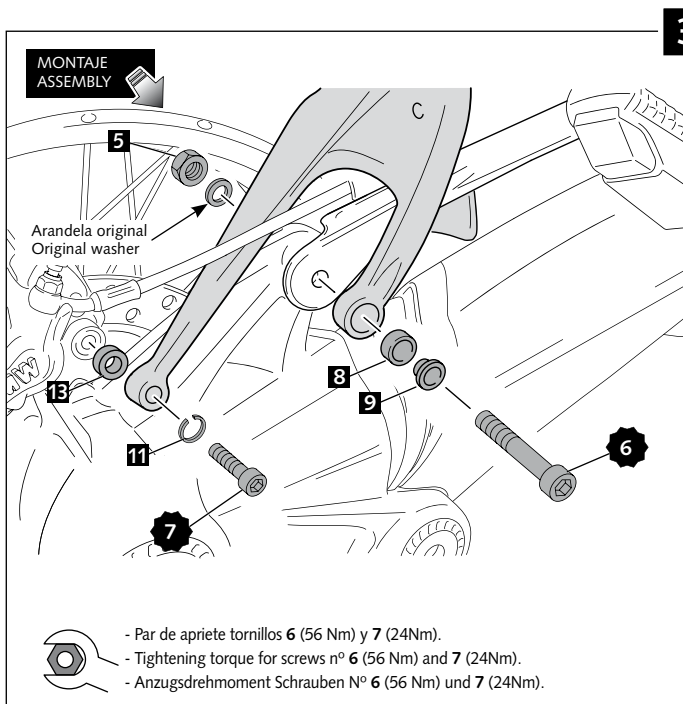

GUARDABARROS TRASERO ADAPTABLE A - REAR MUDGUARD ADAPTABLE TO - HINTERRADABDECKUNG FÜR **BMW R NINE T** Ref.: 7023

Ref.: 7023 J
(Color negro/Black colour)

Ref.: 7023 C
(Color carbono/Carbon look)

ID	PIEZA / PART	DESCRIPCIÓN	DESCRIPTION	QTY	REF.
1		Guardabarros	Mudguard	1	7023J/CM3
2		Soporte	Support	1	10324N
3		Silentblock	Silentblock	3	SILENBGONE-064
4		Tornillo Allen M5x11 ISO 7380	M5x11 ISO 7380 Allen screw	3	TORNI-AI---520
5		Tuerca M10 autoblocante	M10 locknut	1	TUEA-D985.8-M10
6		Tornillo Allen M10x75 DIN 912 12.9	M10x75 DIN 912 12.9 Allen screw	1	TORNI-D912--548
7		Tornillo Allen M8x45 DIN 912 12.9	M8x45 DIN 912 12.9 Allen screw	1	TORNI-D912--622
8		Casquillo de fricción IGUS Ø int.15 x Ø ext.17x15	Arrowhead friction IGUS Ø inner 15 x Ø outer 17x15	1	COJIN-P-WSM-517
9		Casquillo con valona Ø int.10,5 x Ø ext.15x17,6	Bush with flange Ø inner10,5 x Ø outer15x17,6	1	CASQUI-M----504
10		Casquillo con valona M5	M5 bush with flange	3	CASQUI-----517
11		Arandela glower M8	M8 glower washer	1	ARAND-G8----505
12		Arandela glower DIN 127 M5	DIN 127 M5 glower washer	3	ARAND-G5----506
13		Casquillo Ø int.8,5 x Ø ext.22x5mm	Bush Ø inner8,5 x Ø outer22x5	1	CASQUI-M----621
14		Tapón M5 ISO 7380	M5 ISO 7380 screw cap	3	TAPON_____85

GUARDABARROS TRASERO ADAPTABLE A - REAR MUDGUARD ADAPTABLE TO -
 HINTERRADABDECKUNG FÜR
BMW R NINE T

INSTRUCCIONES DE MONTAJE - MOUNTING INSTRUCTIONS - MONTAGEANLEITUNG

GUARDABARROS TRASERO ADAPTABLE A - REAR MUDGUARD ADAPTABLE TO -
HINTERRADABDECKUNG FÜR
BMW R NINE T