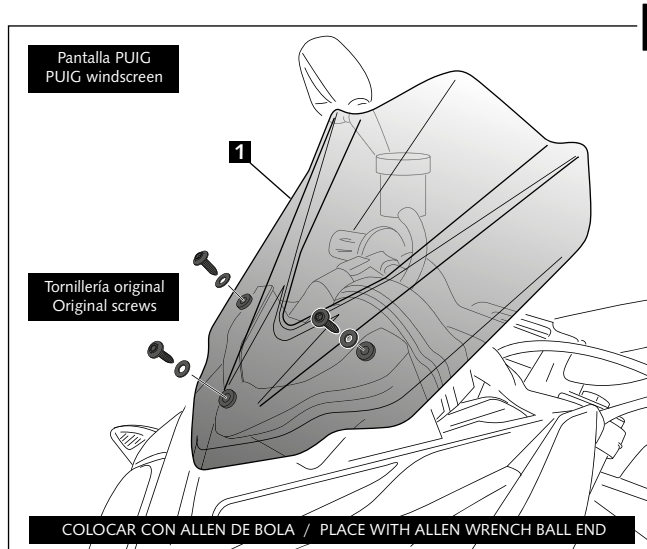

INSTRUCCIONES DE MONTAJE - MOUNTING INSTRUCTIONS

PANTALLA ADAPTABLE A - WINDSCREEN ADAPTABLE TO BMW S1000R '14

Ref.: 7040

ID.	DESCRIPCIÓN / DESCRIPTION	QTY.
1	 Pantalla / Windscreen	1