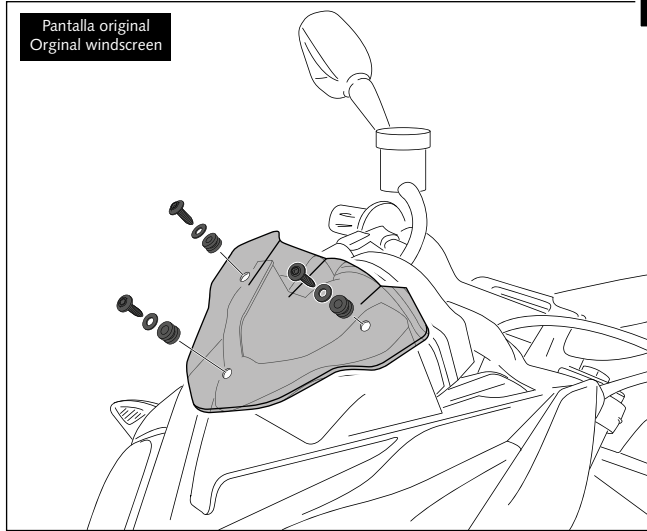

INSTRUCCIONES DE MONTAJE - MOUNTING INSTRUCTIONS

PANTALLA ADAPTABLE A - WINDSCREEN ADAPTABLE TO BMW S1000R '14

Ref.: 7040

ID.	DESCRIPCIÓN / DESCRIPTION	QTY.
1	 Pantalla / Windscreen	1