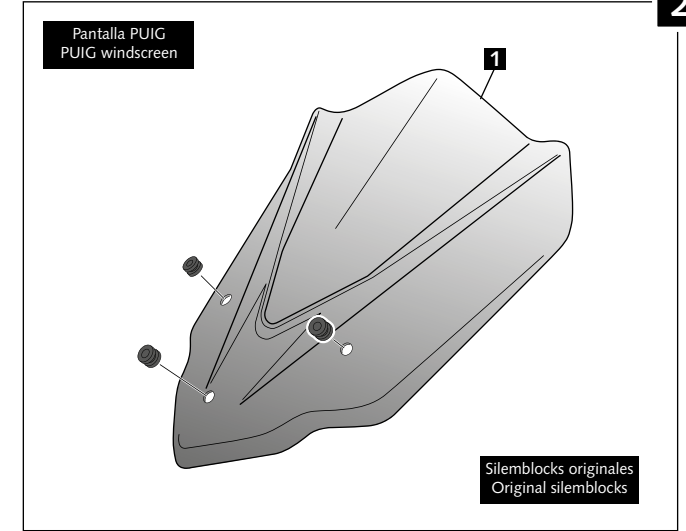

INSTRUCCIONES DE MONTAJE - MOUNTING INSTRUCTIONS

PANTALLA ADAPTABLE A - WINDSCREEN ADAPTABLE TO BMW S1000R '14

Ref.: 7040

ID.	DESCRIPCIÓN / DESCRIPTION	QTY.
1	 Pantalla / Windscreen	1