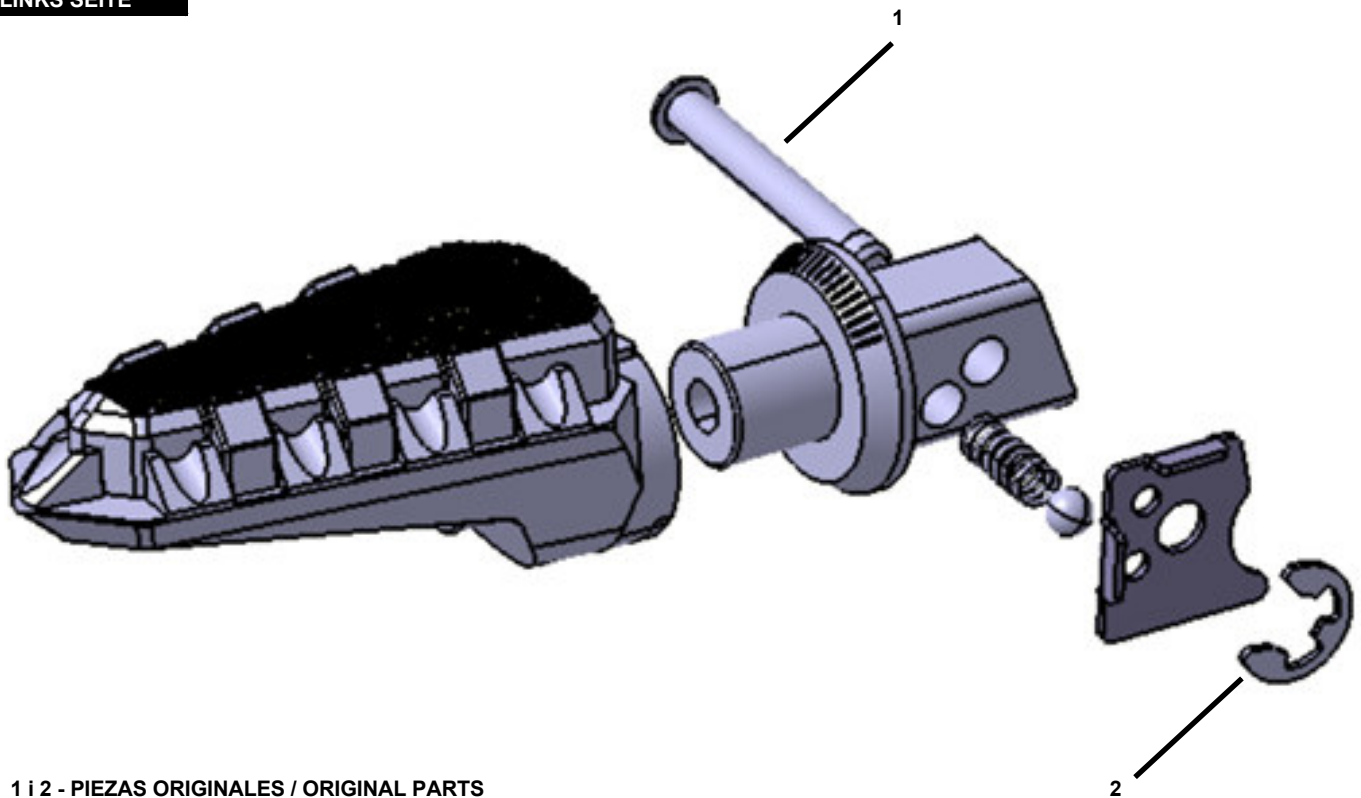

Ref.  
7271N

# ESTRIBERA PASAJERO / PASSENGER FOOTPEG

LADO DERECHO  
RIGHT SIDE  
RECHTS SEITE

1 i 2 - PIEZAS ORIGINALES / ORIGINAL PARTS

LADO IZQUIERDO  
LEFT SIDE  
LINKS SEITE

1 i 2 - PIEZAS ORIGINALES / ORIGINAL PARTS