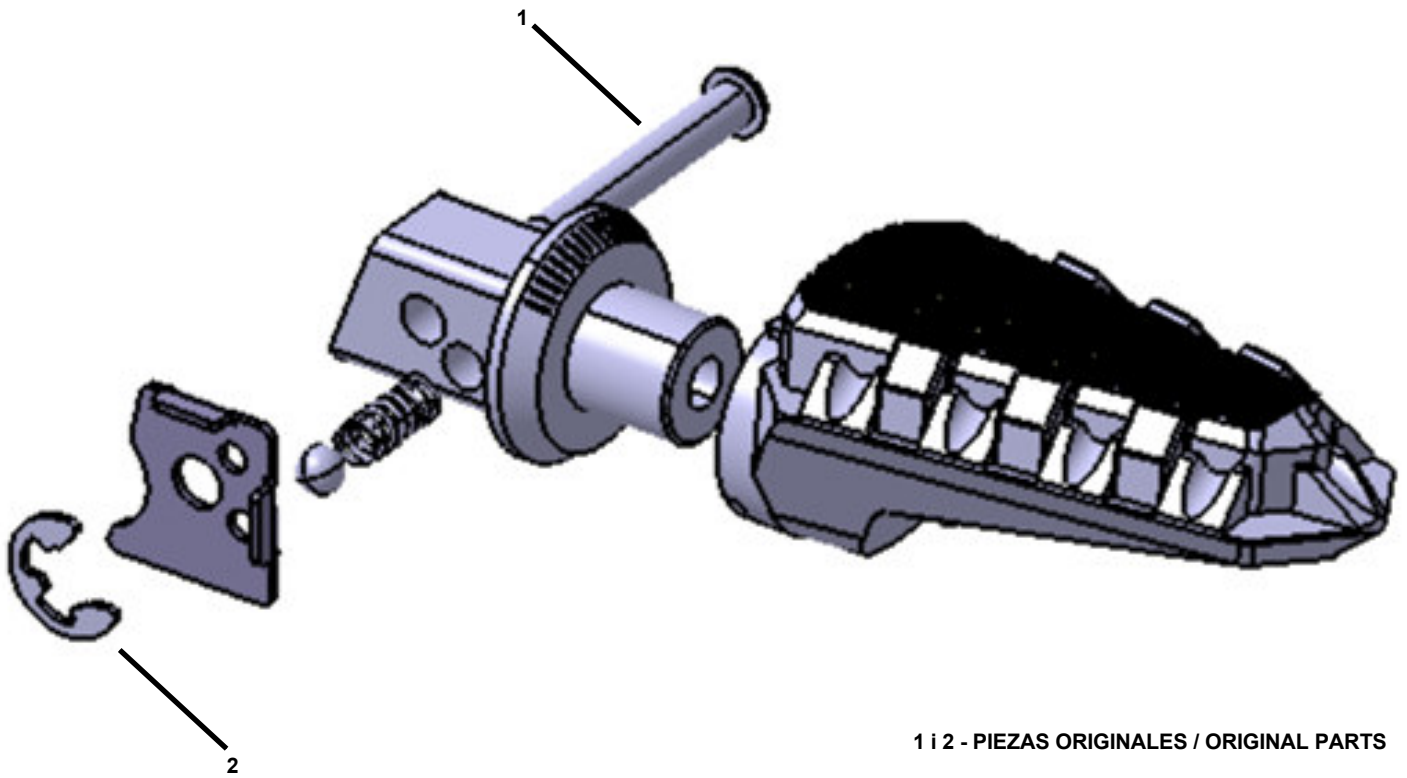

Ref.  
7271N

# ESTRIBERA PASAJERO / PASSENGER FOOTPEG

LADO DERECHO  
RIGHT SIDE  
RECHTS SEITE

1 i 2 - PIEZAS ORIGINALES / ORIGINAL PARTS

LADO IZQUIERDO  
LEFT SIDE  
LINKS SEITE

1 i 2 - PIEZAS ORIGINALES / ORIGINAL PARTS