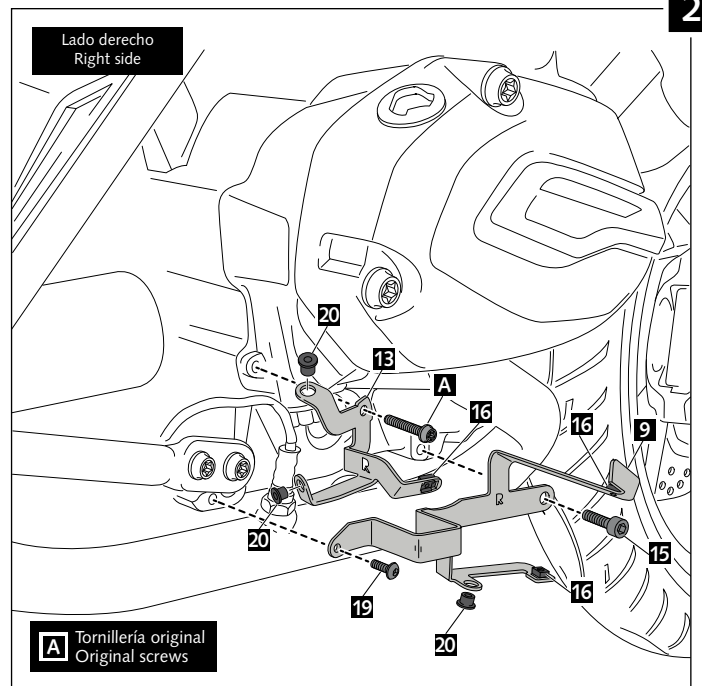

MOTOPLASTIC, S.A.

Molí de la sal, 1 - 08403 Granollers (Barcelona) SPAIN

Tel. 34 93 849 06 33 - Fax 34 93 849 09 88

info@puig.tv - info@puigusa.com

www.puig.tv - www.puigusa.com

INSTRUCCIONES DE MONTAJE - MOUNTING INSTRUCTIONS - MONTAGEANLEITUNG

QUILLA ADAPTABLE PARA - ENGINE SPOILER FOR - BUGSPOILER FÜR BMW R1200R '15- / R1200RS '15-