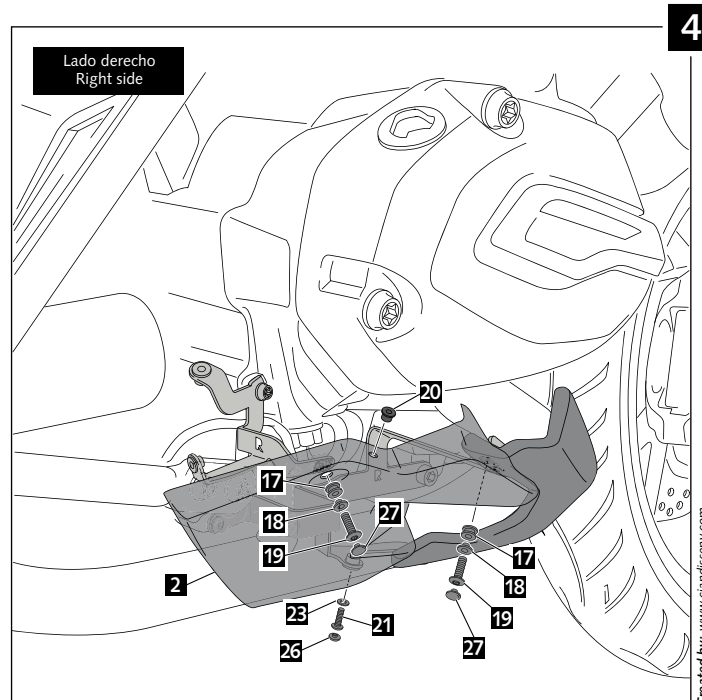

MOTOPLASTIC, S.A.

Molí de la sal, 1 - 08403 Granollers (Barcelona) SPAIN

Tel. 34 93 849 06 33 - Fax 34 93 849 09 88

info@puig.tv - info@puigusa.com

www.puig.tv - www.puigusa.com

INSTRUCCIONES DE MONTAJE - MOUNTING INSTRUCTIONS - MONTAGEANLEITUNG

QUILLA ADAPTABLE PARA - ENGINE SPOILER FOR - BUGSPOILER FÜR BMW R1200R '15- / R1200RS '15-