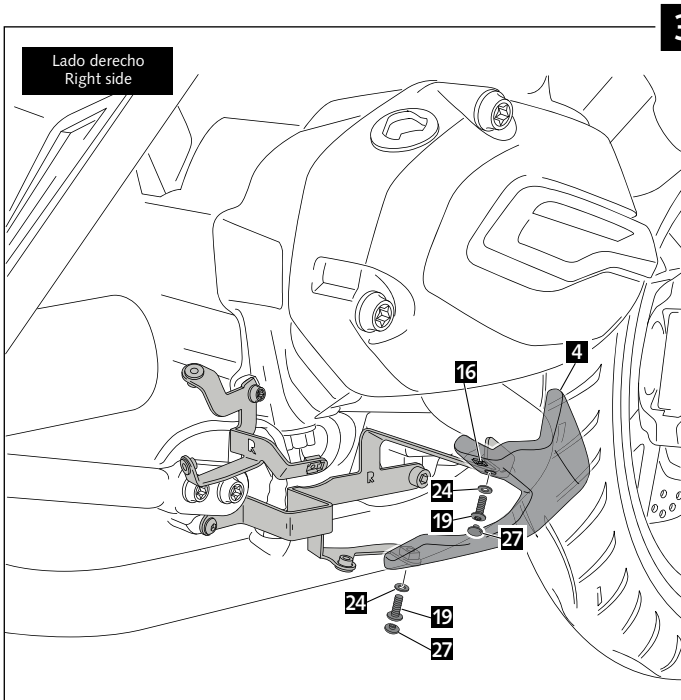

MOTOPLASTIC, S.A.

Molí de la sal, 1 - 08403 Granollers (Barcelona) SPAIN

Tel. 34 93 849 06 33 - Fax 34 93 849 09 88

info@puig.tv - info@puigusa.com

www.puig.tv - www.puigusa.com

INSTRUCCIONES DE MONTAJE - MOUNTING INSTRUCTIONS - MONTAGEANLEITUNG

QUILLA ADAPTABLE PARA - ENGINE SPOILER FOR - BUGSPOILER FÜR BMW R1200R '15- / R1200RS '15-