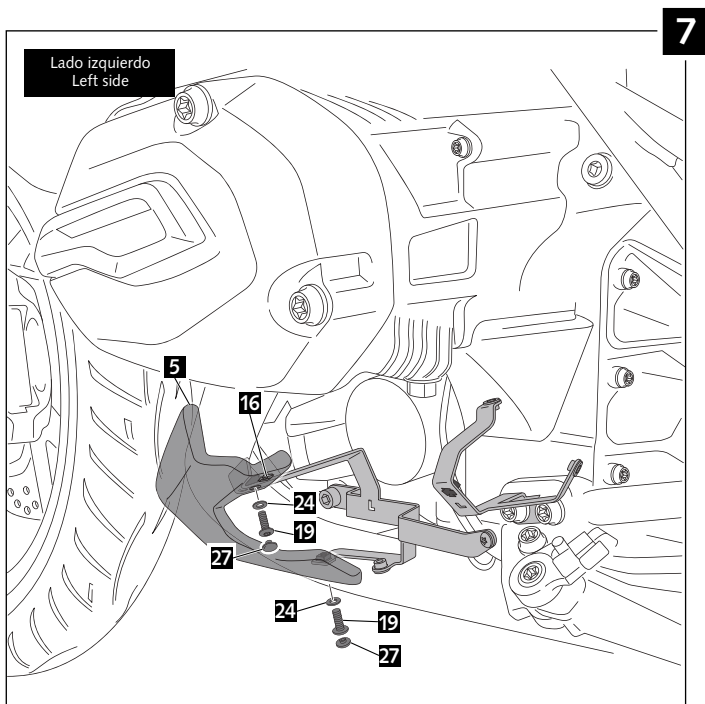

MOTOPLASTIC, S.A.

Molí de la sal, 1 - 08403 Granollers (Barcelona) SPAIN

Tel. 34 93 849 06 33 - Fax 34 93 849 09 88

info@puig.tv - info@puigusa.com

www.puig.tv - www.puigusa.com

INSTRUCCIONES DE MONTAJE - MOUNTING INSTRUCTIONS - MONTAGEANLEITUNG

QUILLA ADAPTABLE PARA - ENGINE SPOILER FOR - BUGSPOILER FÜR BMW R1200R '15- / R1200RS '15-