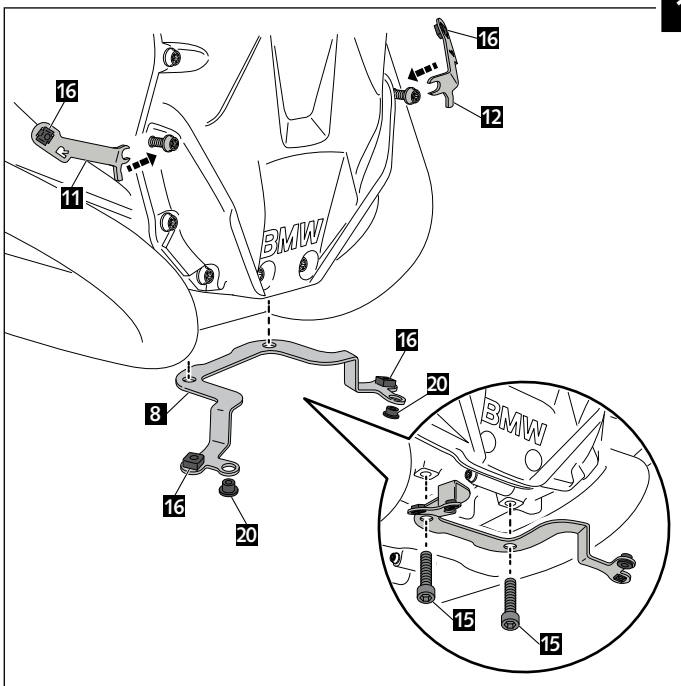

MOTOPLASTIC, S.A.

Molí de la sal, 1 - 08403 Granollers (Barcelona) SPAIN

Tel. 34 93 849 06 33 - Fax 34 93 849 09 88

info@puig.tv - info@puigusa.com

www.puig.tv - www.puigusa.com

INSTRUCCIONES DE MONTAJE - MOUNTING INSTRUCTIONS - MONTAGEANLEITUNG

QUILLA ADAPTABLE PARA - ENGINE SPOILER FOR - BUGSPOILER FÜR BMW R1200R '15- / R1200RS '15-