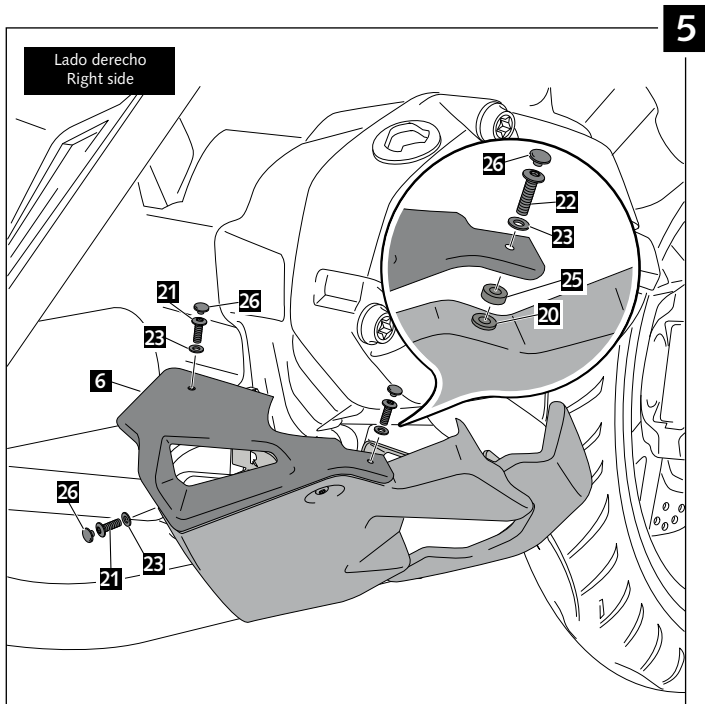

MOTOPLASTIC, S.A.

Molí de la sal, 1 - 08403 Granollers (Barcelona) SPAIN

Tel. 34 93 849 06 33 - Fax 34 93 849 09 88

info@puig.tv - info@puigusa.com

www.puig.tv - www.puigusa.com

INSTRUCCIONES DE MONTAJE - MOUNTING INSTRUCTIONS - MONTAGEANLEITUNG

QUILLA ADAPTABLE PARA - ENGINE SPOILER FOR - BUGSPOILER FÜR BMW R1200R '15- / R1200RS '15-