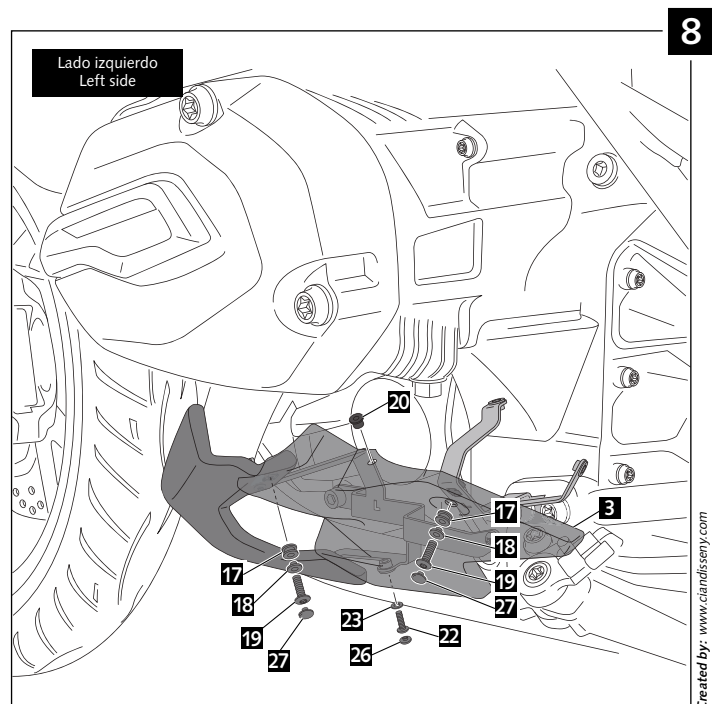

MOTOPLASTIC, S.A.

Molí de la sal, 1 - 08403 Granollers (Barcelona) SPAIN

Tel. 34 93 849 06 33 - Fax 34 93 849 09 88

info@puig.tv - info@puigusa.com

www.puig.tv - www.puigusa.com

INSTRUCCIONES DE MONTAJE - MOUNTING INSTRUCTIONS - MONTAGEANLEITUNG

QUILLA ADAPTABLE PARA - ENGINE SPOILER FOR - BUGSPOILER FÜR BMW R1200R '15- / R1200RS '15-