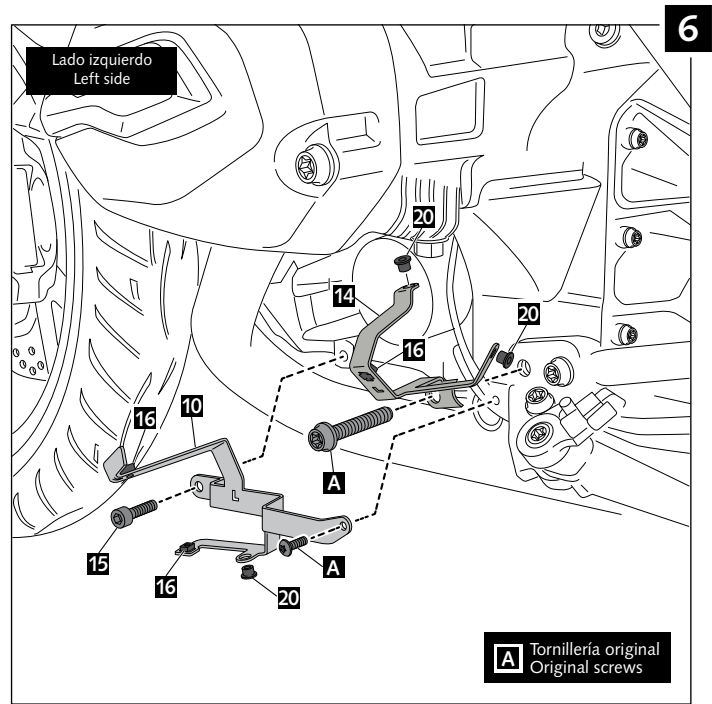

MOTOPLASTIC, S.A.

Molí de la sal, 1 - 08403 Granollers (Barcelona) SPAIN

Tel. 34 93 849 06 33 - Fax 34 93 849 09 88

info@puig.tv - info@puigusa.com

www.puig.tv - www.puigusa.com

INSTRUCCIONES DE MONTAJE - MOUNTING INSTRUCTIONS - MONTAGEANLEITUNG

QUILLA ADAPTABLE PARA - ENGINE SPOILER FOR - BUGSPOILER FÜR BMW R1200R '15- / R1200RS '15-