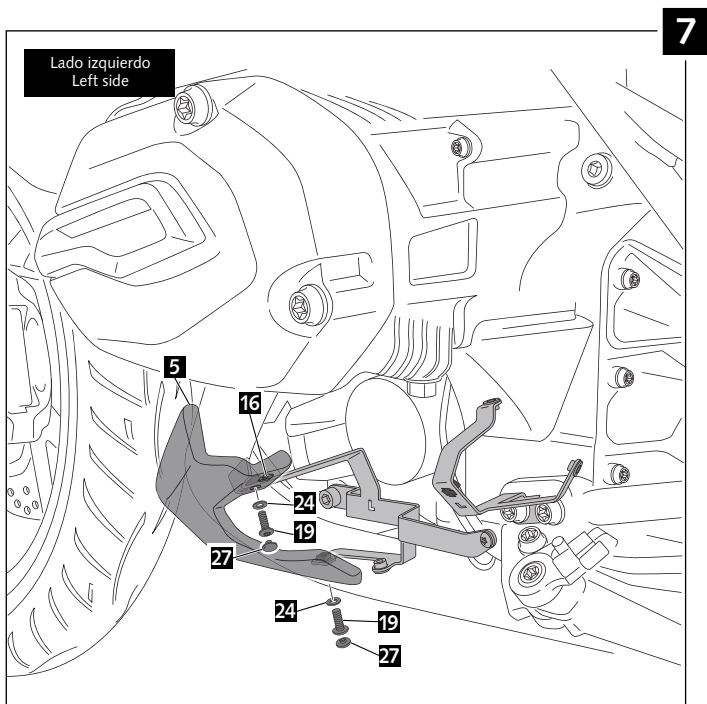

MOTOPLASTIC, S.A.

Molí de la sal, 1 - 08403 Granollers (Barcelona) SPAIN

Tel. 34 93 849 06 33 - Fax 34 93 849 09 88

info@puig.tv - info@puigusa.com

www.puig.tv - www.puigusa.com

INSTRUCCIONES DE MONTAJE - MOUNTING INSTRUCTIONS - MONTAGEANLEITUNG

QUILLA ADAPTABLE PARA - ENGINE SPOILER FOR - BUGSPOILER FÜR BMW R1200R '15- / R1200RS '15-