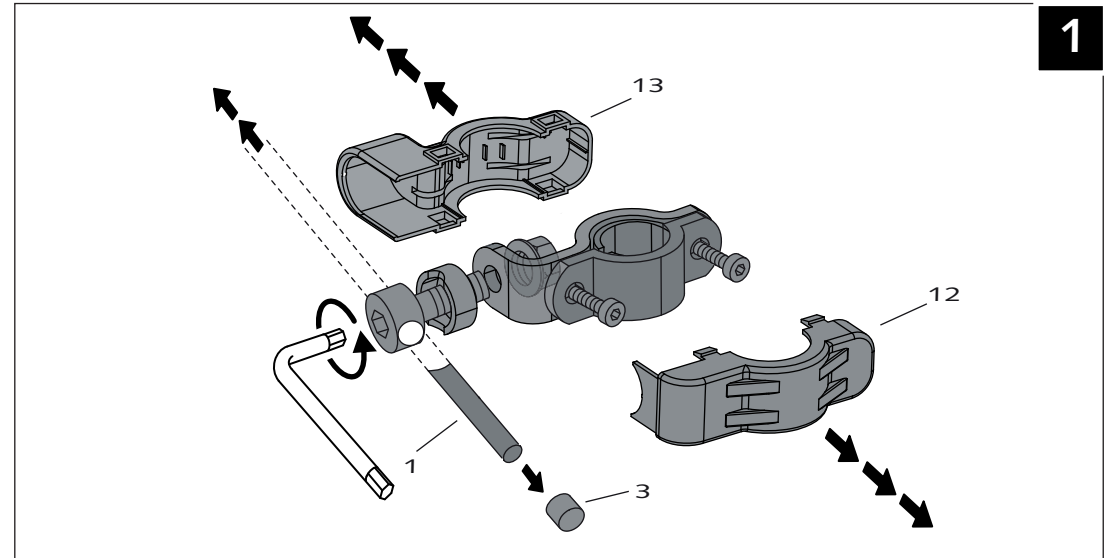

## INSTRUCCIONES DE MONTAJE - MOUNTING INSTRUCTIONS - MONTAGEANLEITUNG

CARENABRÍS ADAPTABLE A - WINDSHIELD FOR - SCHEIBE FÜR

### HONDA CB125F 2015 -

Ref.: 7726

ID.	PIEZA/PART	DESCRIPCIÓN	DESCRIPTION	QTY.
1		Varilla Ø9x205	Ø9x205 bar	2
2		Tornillo con taladro pasante M8x29	Screw with drill through M8x29	4
3		Tope de plástico	Cover plastic	2
4		Soporte plástico con calca	Plastic support with adhesive	2
5		Separador	Separator	4
6		Soporte	Support	2
7		Arandela con rebajes	Special washer	4
8		Semi-bridal larga	Large semi-bridle	2
9		Tuerca M8 grafilada	Special M8 nut	4
10		Embellecedor soporte nº 6	Support Trim nº 6	2
11		Tornillo Philips Ø5x13 Envolverte	Philips screw Ø5x13	4
12		Embellecedor semi-bridal corta	Trim short semi-bridle	1
13		Embellecedor semi-bridal larga	Trim large semi-bridle	1
14		Semi-bridal corta	Short semi-bridle	2
15		Tornillo Allen DIN 912 M6x12	Allen screw DIN 912 M6x12	4
16		Pantalla	Windshield	1
17		Casquillo para aplicar el manillar de Ø26	Arrowhead applicate the handlebar Ø26	2