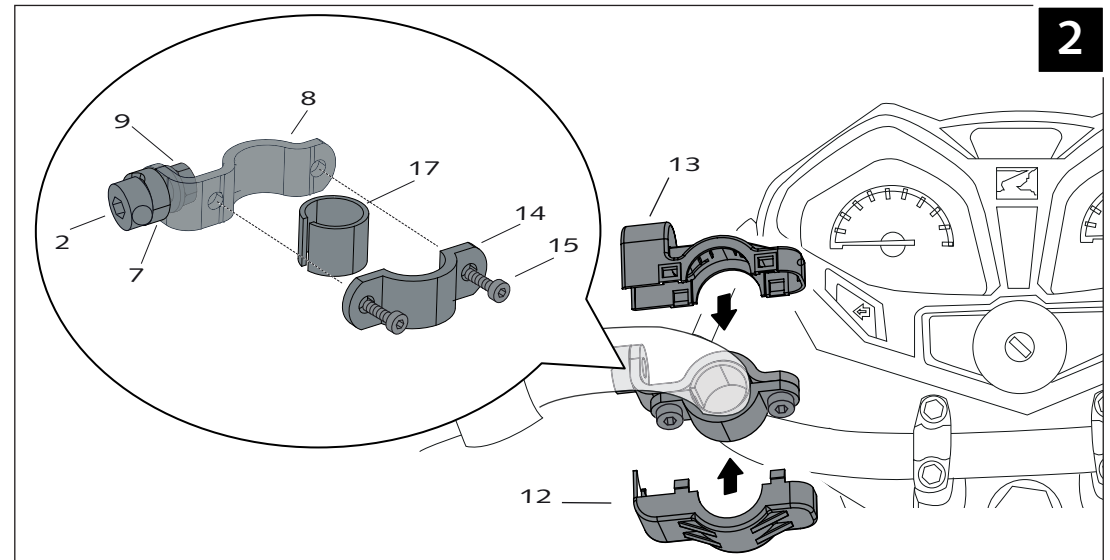

## INSTRUCCIONES DE MONTAJE - MOUNTING INSTRUCTIONS - MONTAGEANLEITUNG

CARENABRÍS ADAPTABLE A - WINDSHIELD FOR - SCHEIBE FÜR

### HONDA CB125F 2015 -

Ref.: 7726

ID.	PIEZA/PART	DESCRIPCIÓN	DESCRIPTION	QTY.
1		Varilla Ø9x205	Ø9x205 bar	2
2		Tornillo con taladro pasante M8x29	Screw with drill through M8x29	4
3		Tope de plástico	Cover plastic	2
4		Soporte plástico con calca	Plastic support with adhesive	2
5		Separador	Separator	4
6		Soporte	Support	2
7		Arandela con rebajes	Special washer	4
8		Semi-bridal larga	Large semi-bridle	2
9		Tuerca M8 grafilada	Special M8 nut	4
10		Embellecedor soporte nº 6	Support Trim nº 6	2
11		Tornillo Philips Ø5x13 Envolverte	Philips screw Ø5x13	4
12		Embellecedor semi-bridal corta	Trim short semi-bridle	1
13		Embellecedor semi-bridal larga	Trim large semi-bridle	1
14		Semi-bridal corta	Short semi-bridle	2
15		Tornillo Allen DIN 912 M6x12	Allen screw DIN 912 M6x12	4
16		Pantalla	Windshield	1
17		Casquillo para aplicar el manillar de Ø26	Arrowhead applicate the handlebar Ø26	2