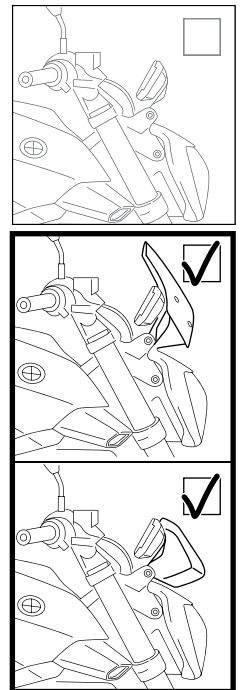

CARENABRÍS TOURING ADAPTABLE A - TOURING WINDSHIELD FOR - WINDSCHUTZSCHEIBE TOURING FÜR BMW R1200R '15 -

ID.	PIEZA / PART	DESCRIPCIÓN	DESCRIPTION	QTY.
1		Carenabrís Touring	Touring windshield	1
2		Soporte metálico derecho	Right metal support	1
3		Soporte metálico izquierdo	Left metal support	1
4		Casquillo metálico Ø int. 8,5 x Ø ext. 14x12 mm	Ø inner 8,5 x Ø outer 14x12 mm arrowhead	2
5		Tornillo Allen DIN 912 M8x45 (negro)	DIN 912 M8x45 (black) Allen screw	2
6		Arandela de goma M5x4	M5x4 rubber washer	4
7		Silentblock M5	M5 Silentblock	2
8		Arandela de nylon M5x0,5	M5x0,5 nylon washer	6
9		Tornillo Allen M5x16 ISO 7380 (negro)	M5x16 ISO 7380 (black) Allen screw	6
10		Tapón tornillo M5 ISO 7380	M5 ISO 7380 screw cap	6