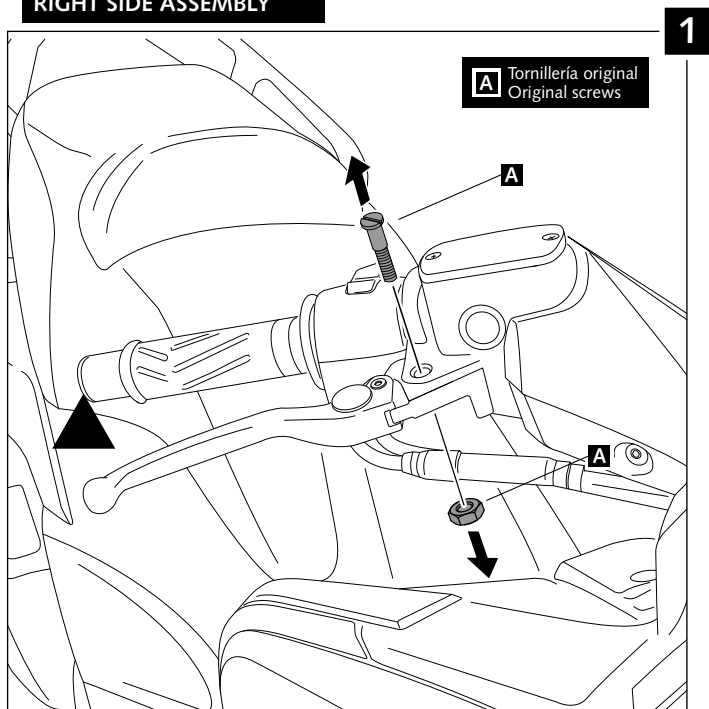

PARAMANOS PARA - HANDGUARDS FOR - HANDPROTEKTOREN FÜR YAMAHA T-MAX 530 '12- / T-MAX 560 '20-

INSTRUCCIONES DE MONTAJE - MOUNTING INSTRUCTIONS - MONTAGEANLEITUNG

MONTAJE LADO DERECHO RIGHT SIDE ASSEMBLY