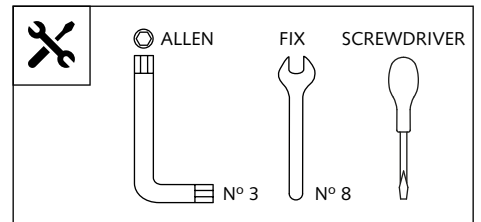

## PARAMANOS PARA - HANDGUARDS FOR - HANDPROTEKTOREN FÜR YAMAHA T-MAX 530 '12-/ T-MAX 560 '20-

**Ref.: 8200**

ID.	PIEZA / PART	DESCRIP.	QTY.	REF.
1		Paramanos derecho Right handguard	1	8200H/F/WM3
2		Paramanos izquierdo Left handguard	1	8200H/F/WM3
3		SopORTE metálico derecho Right metal support	1	SOPOR-2P-8-8200
4		SopORTE metálico izquierdo Right metal support	1	SOPOR-2P-8-8200
5		Tornillo especial casquillo M6x16 M6x16 special screw	2	TORNI-E-----756
6		Arandela goma M5x2 M5x2 rubber washer	6	ARAND-EPDM--722
7		Tornillo allen M5x11 ISO7380 M5x11 ISO7380 allen screw	6	TORNI-AI-----520

ID.	PIEZA / PART	DESCRIP.	QTY.	REF.
8		Arandela de nylon M5x0,5 M5x0,5 Nylon washer	6	ARNV00000000245
9		Tuerca autoblocante M6 M6 locking nut	2	TUZBM6000000024
10		Tapón tornillo M5 ISO 7380 M5 ISO 7380 screw cap	6	TAPON_____85