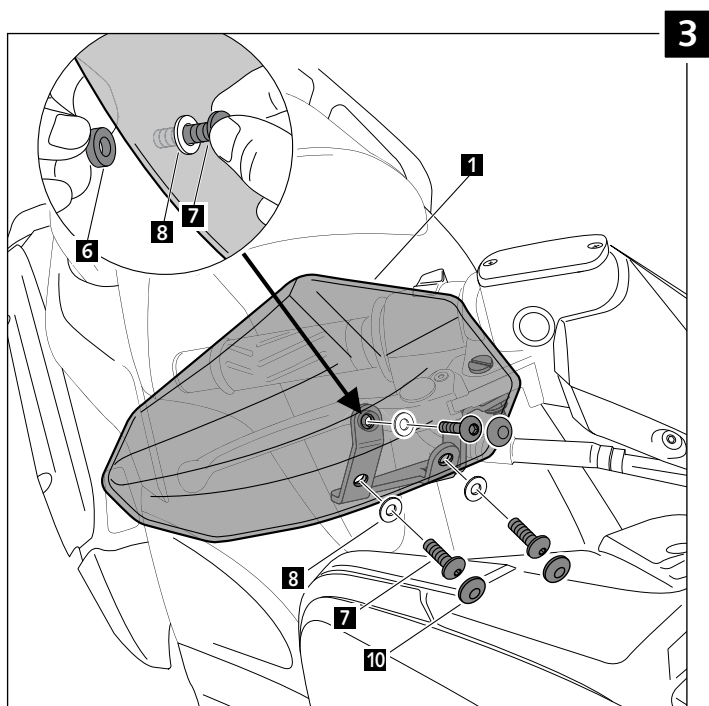

PARAMANOS PARA - HANDGUARDS FOR - HANDPROTEKTOREN FÜR YAMAHA T-MAX 530 '12- / T-MAX 560 '20-

INSTRUCCIONES DE MONTAJE - MOUNTING INSTRUCTIONS - MONTAGEANLEITUNG

MONTAJE LADO DERECHO RIGHT SIDE ASSEMBLY