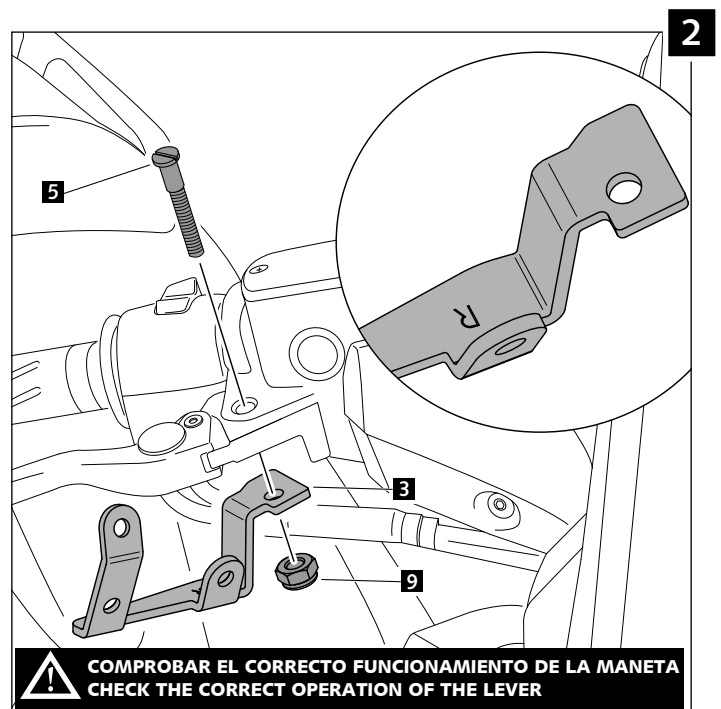

PARAMANOS PARA - HANDGUARDS FOR - HANDPROTEKTOREN FÜR YAMAHA T-MAX 530 '12- / T-MAX 560 '20-

INSTRUCCIONES DE MONTAJE - MOUNTING INSTRUCTIONS - MONTAGEANLEITUNG

MONTAJE LADO DERECHO RIGHT SIDE ASSEMBLY