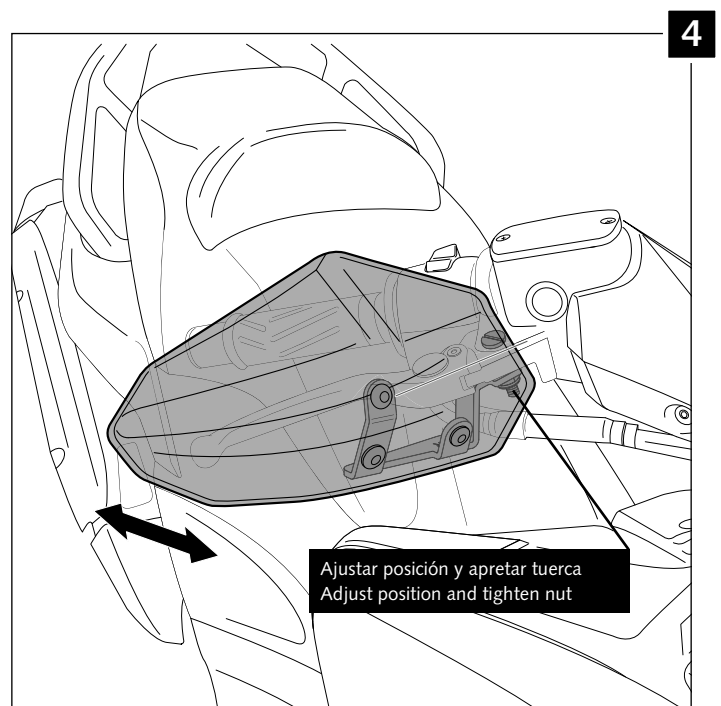

PARAMANOS PARA - HANDGUARDS FOR - HANDPROTEKTOREN FÜR YAMAHA T-MAX 530 '12- / T-MAX 560 '20-

INSTRUCCIONES DE MONTAJE - MOUNTING INSTRUCTIONS - MONTAGEANLEITUNG

MONTAJE LADO DERECHO RIGHT SIDE ASSEMBLY