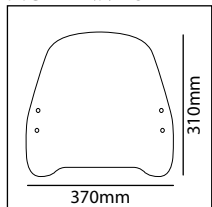

MOD. URBAN

ID.	DESCRIPCIÓN	DESCRIPTION	QTY.
1	Pantalla	Windshield	1
2	Tornillo DIN 7991 M6x22	M6x22 DIN 7991 screw	2
3	Arandela de plástico Ø30	Plastic washer Ø30	4
4	Cilindro con taladro pasante M8x25	Cylinder with drill through M8x25	2
5	Tornillo DIN 913 M8x8	M8x8 DIN 913 screw	2
6	Varilla calibrada Ø9x160	Ø9x160 bar	2
7	Cilindro M8 con taladro	Cylinder M8 with drill through	2
8	Arandela con rebaje	Special washer	2
9	Soporte 45x32x25x3 Ø8xØ8	45x32x25x3 Ø8xØ8 metal support	2
10	Tuerca DIN 6923 M8	M8 DIN 6923 nut	2
11	Tope de plástico	Plastic cover	4
12	Parte original para retrovisor	Original part for rear-view mirror	