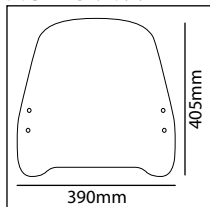

MOD. URBAN

ID.	DESCRIPCIÓN	DESCRIPTION	QTY.
1	Pantalla	Windshield	1
2	Tornillo DIN 7991 M6x22	M6x22 DIN 7991 screw	2
3	Arandela de plástico Ø30	Plastic washer Ø30	4
4	Cilindro con taladro pasante M8x25	Cylinder with drill through M8x25	2
5	Tornillo DIN 913 M8x8	M8x8 DIN 913 screw	2
6	Varilla calibrada Ø9x160	Ø9x160 bar	2
7	Cilindro M8 con taladro	Cylinder M8 with drill through	2
8	Arandela con rebaje	Special washer	2
9	Soporte 45x32x25x3 Ø8xØ8	45x32x25x3 Ø8xØ8 metal support	2
10	Tuerca DIN 6923 M8	M8 DIN 6923 nut	2
11	Tope de plástico	Plastic cover	4
12	Parte original para retrovisor	Original part for rear-view mirror	