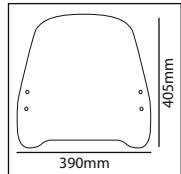

MOTOPLASTIC, S.A.

Molí de la sal, 1 - 08403 Granollers (Barcelona) SPAIN

Tel. 34 93 849 06 33 - Fax 34 93 849 09 88

info@puig.tv - info@puigusa.com

www.puig.tv - www.puigusa.com

MOD. URBAN

PREVENCIÓN

- Usar agua y jabón neutro para limpiar la pantalla.
- Revisar periódicamente el apriete de la tornillería.
- Estacionar el scooter en dirección al sol, evitando el efecto lupa que puede dañar algunas partes.
- Aparcar si es posible en superficies niveladas.

Gracias por su atención.

PREVENTION

- Use water and neutral soap to clean the windshield.
- Check the tightening of the fasteners periodically.
- Park the scooter facing the sun, avoiding the sun-reflection effect that may damage some parts.
- Park if possible on even surfaces.

Thanks for your attention.

ID.	DESCRIPCIÓN	DESCRIPTION	QTY.
1	Pantalla	Windshield	1
2	Tapa exterior	Exterior cap	2
3	SopORTE rótula exterior	Ball bearing exterior support	2
4	SopORTE rótula interior	Ball bearing interior support	2
5	Tornillo allen M5x20 DIN912	M5x20 DIN912 allen screw	4
6	Tuerca M5 DIN982 autofrenado	M5 DIN982 lock nut	4
7	Tornillo phillips M5x13	M5x13 phillips screw	4
8	Varilla recta Ø9x180	Straight rod Ø9x180	2
9	Tapón final varilla	Final bar cap	2
10	Tornillo M8x40 DIN912	M8x40 DIN912 screw	2
11	SopORTE guía sujección varilla	Rod guide support	2
12	Acoplamiento esquadra	Coupling angle	2
13	Esquadra Ref.:582	Angle Ref.:582	2
14	SopORTE retrovisor Ø10xØ10	Ø10xØ10 Mirror support	2
15	Tornillo M10x30 DIN913	M10x30 DIN913	2
16	Tuerca M10 DIN6923	M10 DIN6923 nut	2
17	Tapón caperuza plana M8	M8 flat nut cap	2
18	Caperuza plana M10	M10 cover	4
19	Casquillo Ø16xØ10x11	Ø16xØ10x11 spacer	2
20	Tuerca M8 DIN6923	M8 DIN6923 nut	2
21	Tapón tornillo M8 DIN912	M8 DIN912 screw cap	2
22	Fuelle tapa taladro	Below drill cover	2