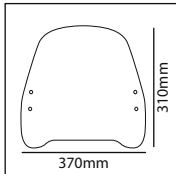

MOD. TRAFIC