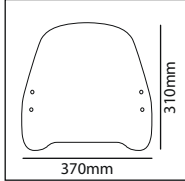

MOD. TRAFIC